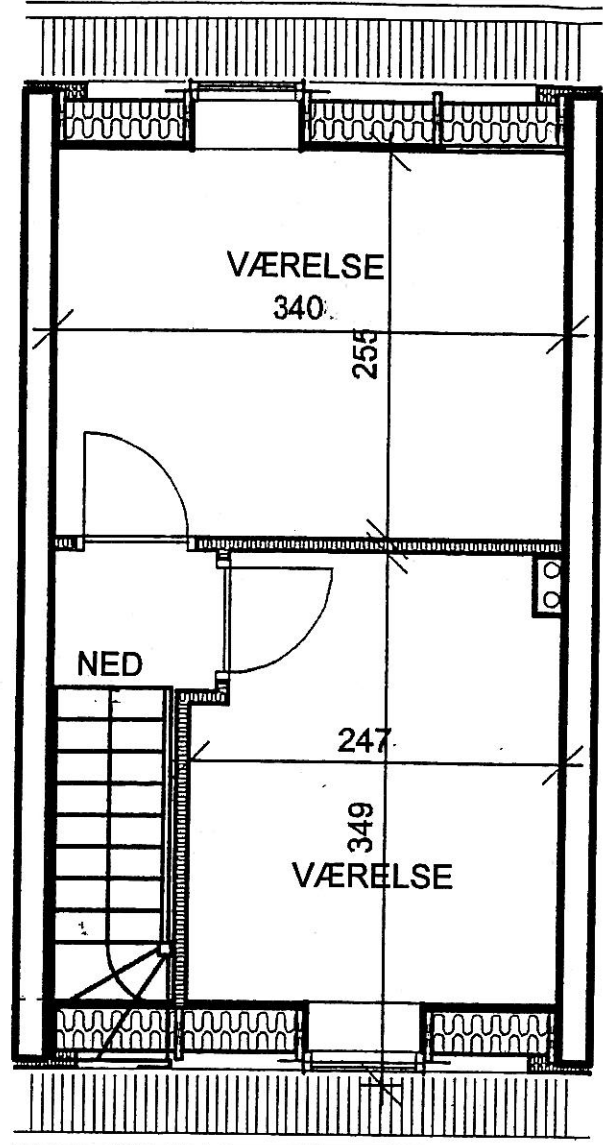

Retvendt:

Lejemål	4311	-	64B
Lejemål	4313	-	64D
Lejemål	4315	-	64F
Lejemål	4317	-	64H
Lejemål	4319	-	64L
Lejemål	4321	-	66B
Lejemål	4323	-	66D
Lejemål	4325	-	66F
Lejemål	4327	-	66H
Lejemål	4329	-	66L

Spejlvendt:

Lejemål	4310	-	64A
Lejemål	4312	-	64C
Lejemål	4314	-	64E
Lejemål	4316	-	64G
Lejemål	4318	-	64K
Lejemål	4320	-	66A
Lejemål	4322	-	66C
Lejemål	4324	-	66E
Lejemål	4326	-	66G
Lejemål	4328	-	66K

STUEETAGE

1. SAL

LEJLIGHEDSTYPE D, 3-RUMS RÆKKEHUS, 43 M²

LEMVIGVEJ 64-66, AALBORG

ALLE MÅL ER CA-MÅL I CM.