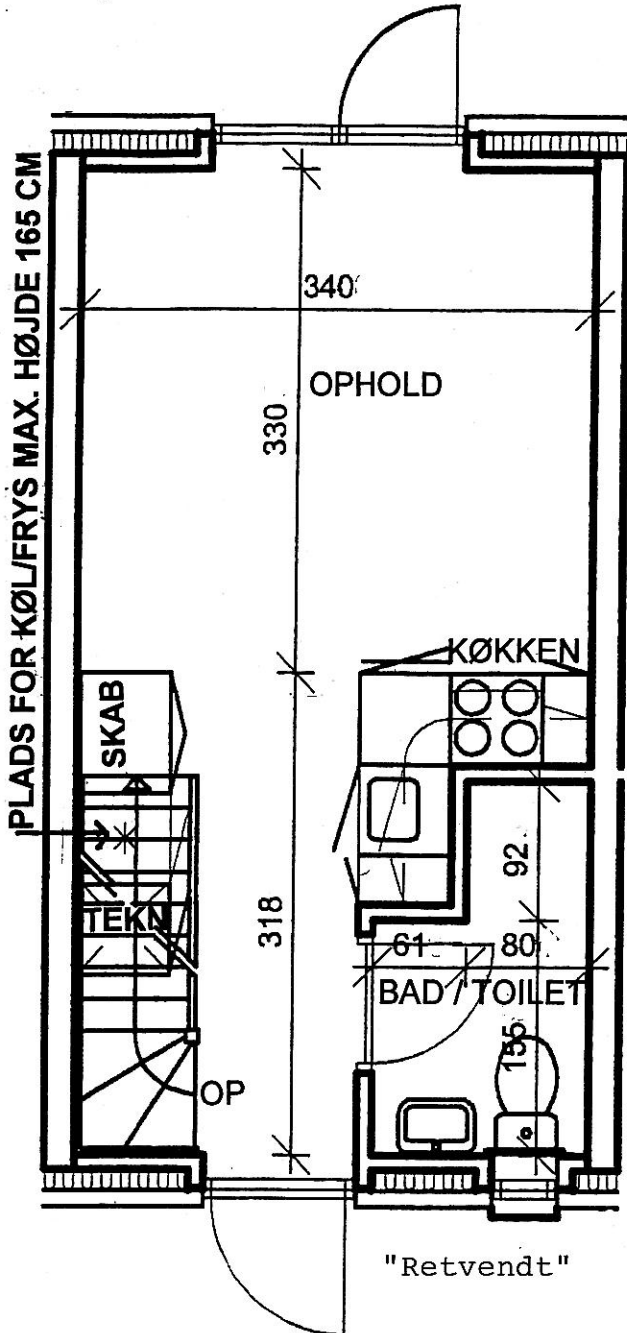

Retvendt:

Lejemål	4311	-	64B
Lejemål	4313	-	64D
Lejemål	4315	-	64F
Lejemål	4317	-	64H
Lejemål	4319	-	64L
Lejemål	4321	-	66B
Lejemål	4323	-	66D
Lejemål	4325	-	66F
Lejemål	4327	-	66H
Lejemål	4329	-	66L

Spejlvendt:

Lejemål	4310	-	64A
Lejemål	4312	-	64C
Lejemål	4314	-	64E
Lejemål	4316	-	64G
Lejemål	4318	-	64K
Lejemål	4320	-	66A
Lejemål	4322	-	66C
Lejemål	4324	-	66E
Lejemål	4326	-	66G
Lejemål	4328	-	66K

STUEETAGE

1. SAL

LEJLIGHEDSTYPE D, 3-RUMS RÆKKEHUS, 43 M²

LEMVIGVEJ 64-66, AALBORG

ALLE MÅL ER CA-MÅL I CM.