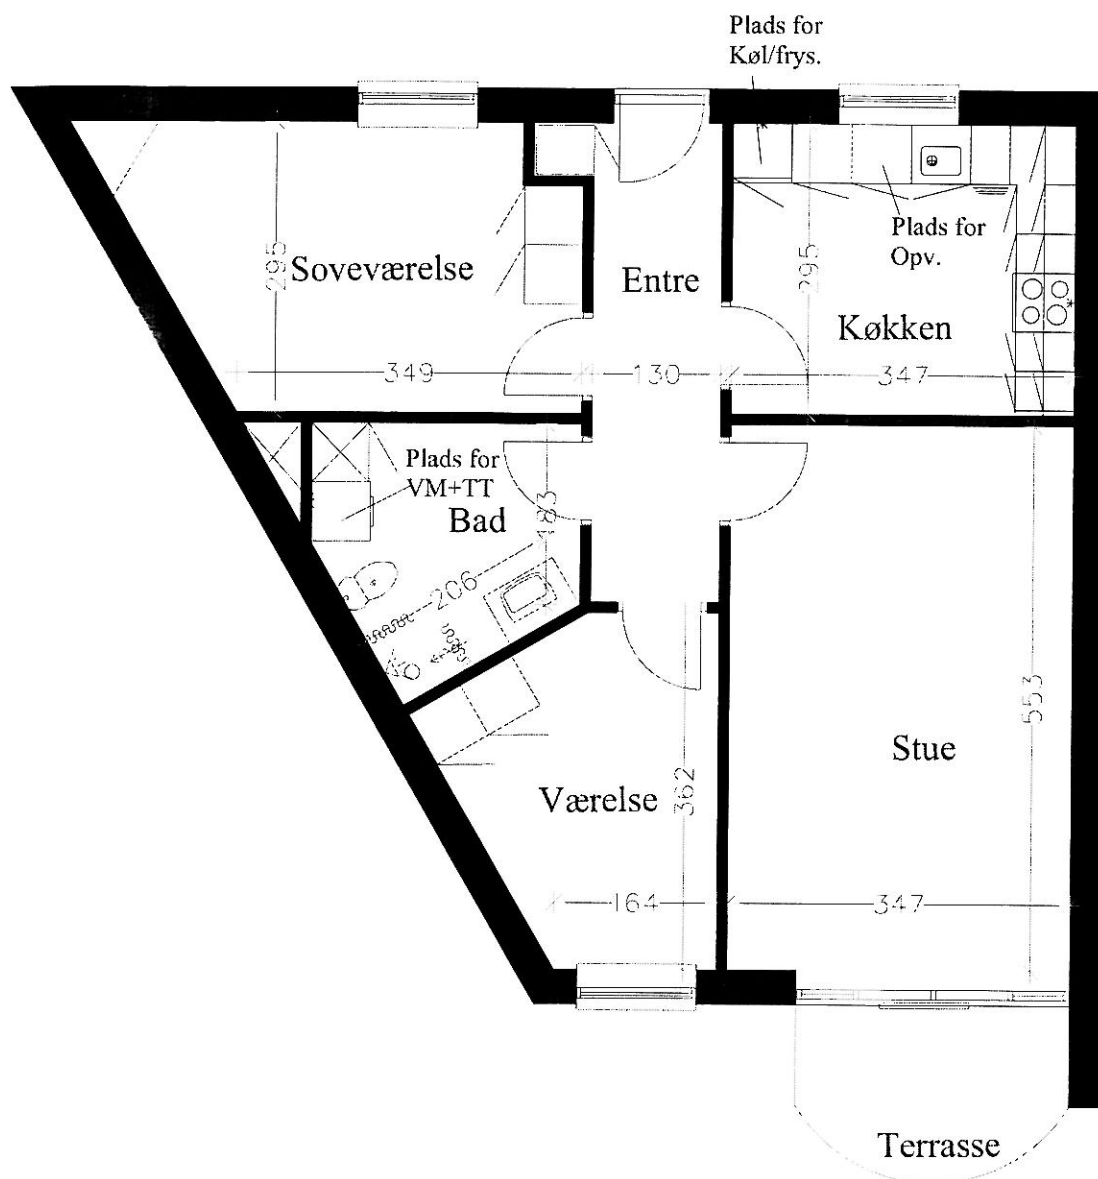

Afdeling 46 Smediegaarden

Jyllandsgade 27
Stuen 08
9520 Skørping

Bolig 1 - Lejemål nr. 4608
3 rums bolig 107 m²

Angivne mål er ca. mål.
Mål er angivet i cm.

Jyllandsgade 27
1. sal 08
9520 Skørping

Bolig 9 - Lejemål nr. 4616
3 rums bolig 107 m²

Afdeling 46 Smediegaarden

Jyllandsgade 27
Stuen 05
9520 Skørping

Bolig 4 - Lejemål nr. 4605
3 rums bolig 92 m²

Angivne mål er ca. mål.
Mål er angivet i cm.

Jyllandsgade 27
1. sal 05
9520 Skørping

Bolig 12 - Lejemål nr. 4613
3 rums bolig 92 m²

Afdeling 46 Smediegaarden

Jyllandsgade 27
Stuen 06
9520 Skørping

Bolig 3 - Lejemål nr. 4606
3 rums bolig 89 m²

Angivne mål er ca. mål.
Mål er angivet i cm.

Jyllandsgade 27
1. sal 06
9520 Skørping

Bolig 11 - Lejemål nr. 4614
3 rums bolig 89 m²

Afdeling 46 Smediegaarden

Jyllandsgade 27
Stuen 07
9520 Skørping

Bolig 2 - Lejemål nr. 4607
3 rums bolig 103 m²

Angivne mål er ca. mål.
Mål er angivet i cm.

Jyllandsgade 27
1. sal 07
9520 Skørping

Bolig 10 - Lejemål nr. 4615
3 rums bolig 103 m²