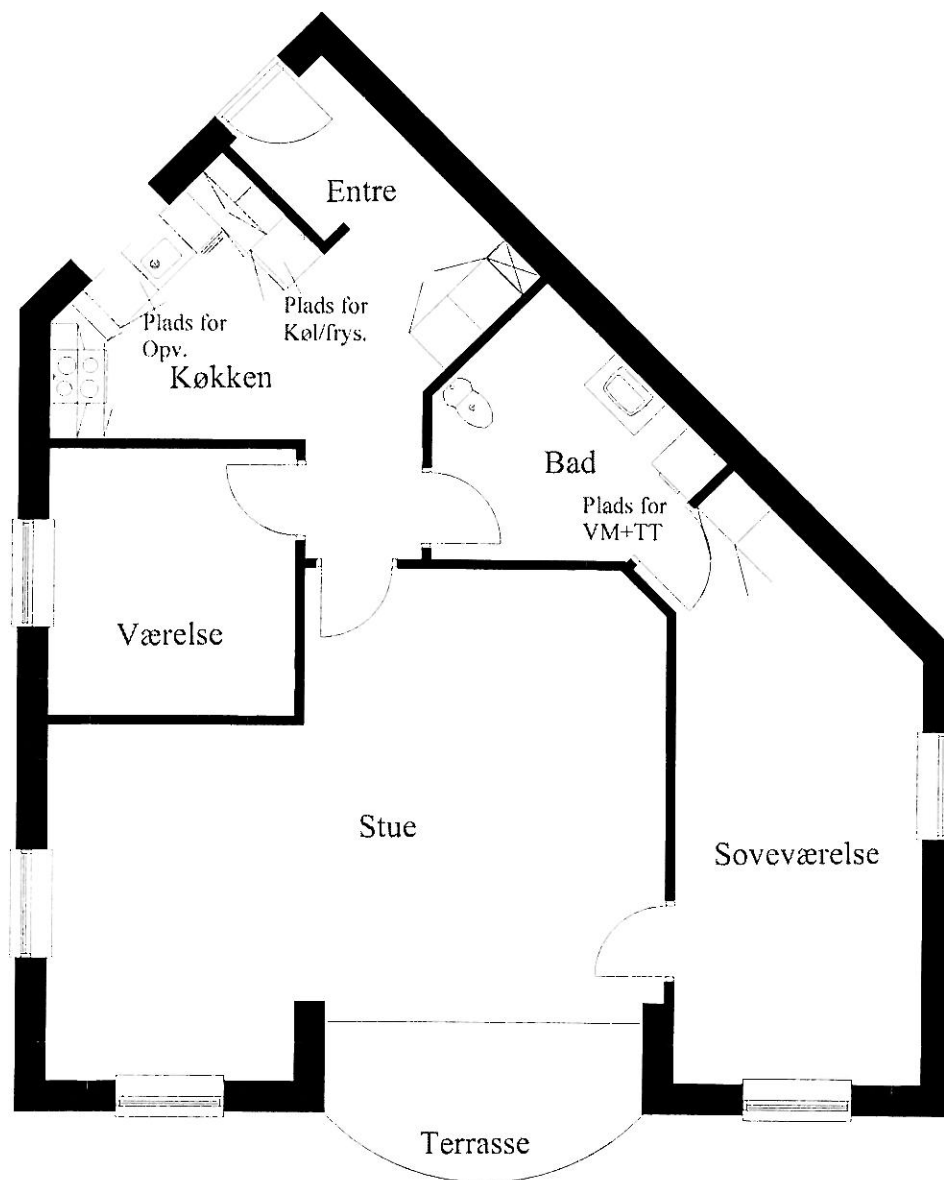

Afdeling 46 Smediegaarden

Jyllandsgade 27
Stuen 08
9520 Skørping

Bolig 1 - Lejemål nr. 4608
3 rums bolig 107 m²

Angivne mål er ca. mål.
Mål er angivet i cm.

Jyllandsgade 27
1. sal 08
9520 Skørping

Bolig 9 - Lejemål nr. 4616
3 rums bolig 107 m²

Afdeling 46 Smediegaarden

Jyllandsgade 27
Stuen 05
9520 Skørping

Bolig 4 - Lejemål nr. 4605
3 rums bolig 92 m²

Angivne mål er ca. mål.
Mål er angivet i cm.

Jyllandsgade 27
1. sal 05
9520 Skørping

Bolig 12 - Lejemål nr. 4613
3 rums bolig 92 m²

Afdeling 46 Smediegaarden

Jyllandsgade 27
Stuen 06
9520 Skørping

Bolig 3 - Lejemål nr. 4606
3 rums bolig 89 m²

Angivne mål er ca. mål.
Mål er angivet i cm.

Jyllandsgade 27
1. sal 06
9520 Skørping

Bolig 11 - Lejemål nr. 4614
3 rums bolig 89 m²