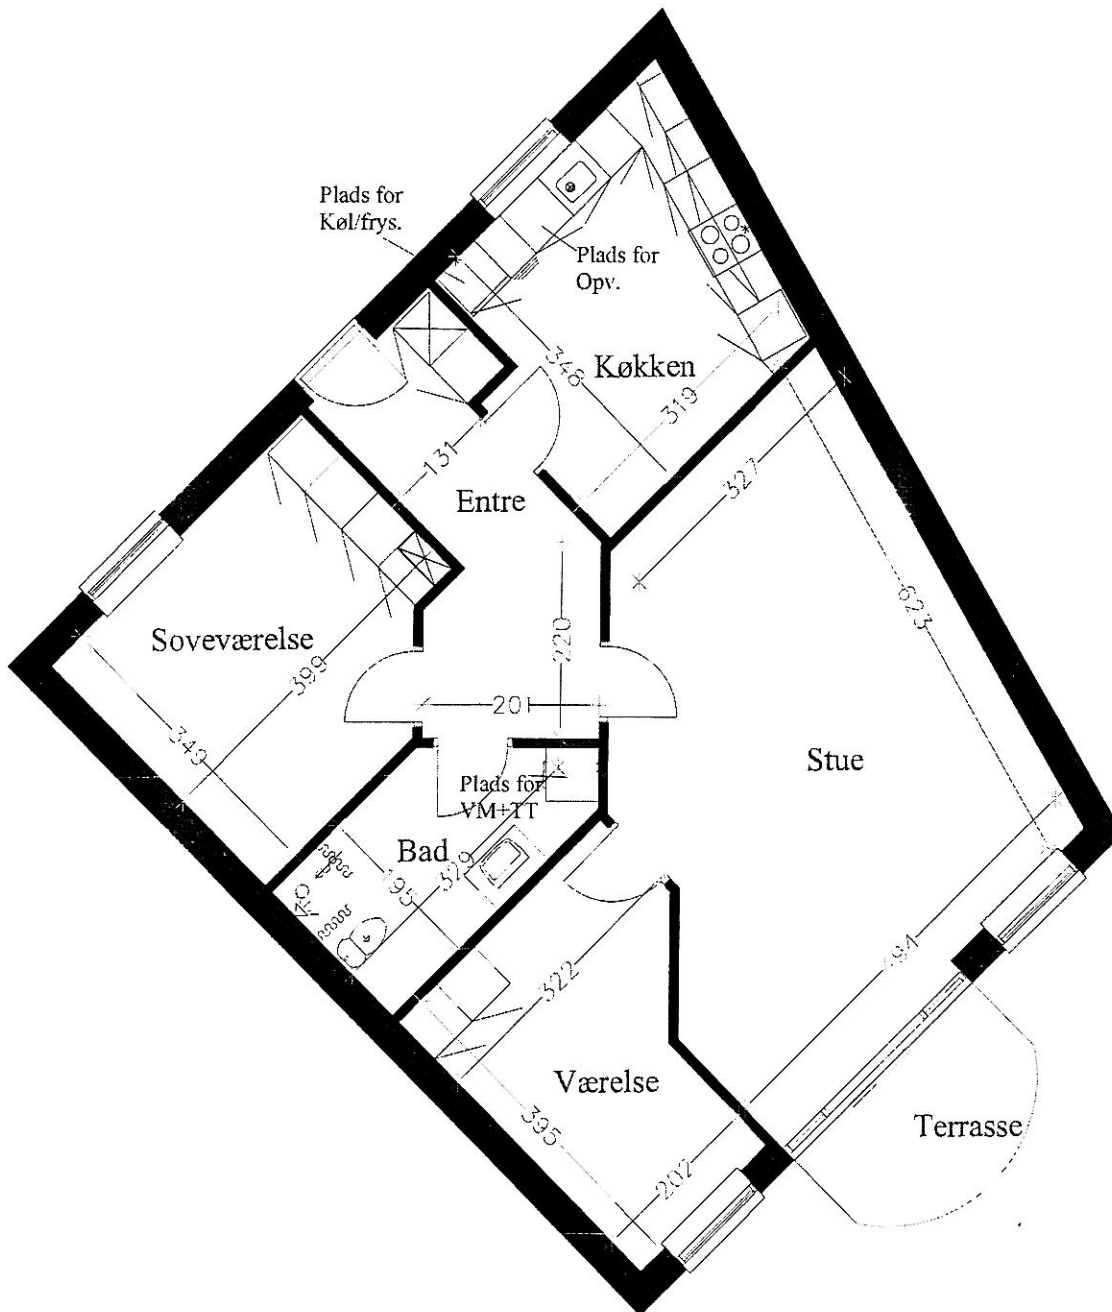

Afdeling 46 Smediegaarden

Jyllandsgade 27
Stuen 05
9520 Skørping

Bolig 4 - Lejemål nr. 4605
3 rums bolig 92 m²

Angivne mål er ca. mål.
Mål er angivet i cm.

Jyllandsgade 27
1. sal 05
9520 Skørping

Bolig 12 - Lejemål nr. 4613
3 rums bolig 92 m²

Afdeling 46 Smediegaarden

Jyllandsgade 27
Stuen 06
9520 Skørping

Bolig 3 - Lejemål nr. 4606
3 rums bolig 89 m²

Angivne mål er ca. mål.
Mål er angivet i cm.

Jyllandsgade 27
1. sal 06
9520 Skørping

Bolig 11 - Lejemål nr. 4614
3 rums bolig 89 m²

Afdeling 46 Smediegaarden

Jyllandsgade 27
Stuen 07
9520 Skørping

Bolig 2 - Lejemål nr. 4607
3 rums bolig 103 m²

Angivne mål er ca. mål.
Mål er angivet i cm.

Jyllandsgade 27
1. sal 07
9520 Skørping

Bolig 10 - Lejemål nr. 4615
3 rums bolig 103 m²

Afdeling 46 Smediegaarden

Jyllandsgade 27
Stuen 04
9520 Skørping

Bolig 5 - Lejemål nr. 4604
3 rums bolig 96 m²

Angivne mål er ca. mål.
Mål er angivet i cm.

Jyllandsgade 27
1. sal 04
9520 Skørping

Bolig 13 - Lejemål nr. 4612
3 rums bolig 96 m²