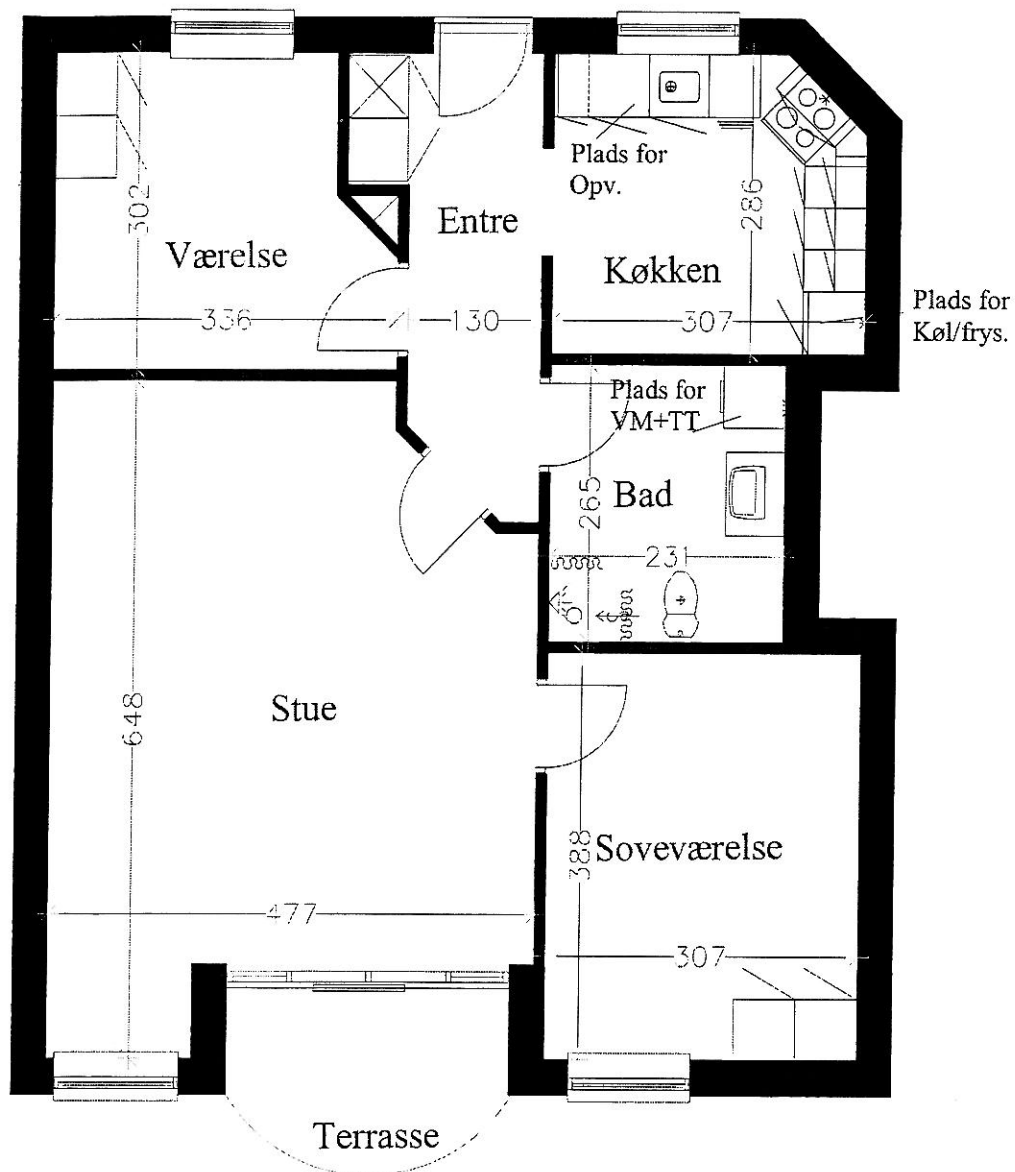

Afdeling 46 Smediegaarden

Jyllandsgade 27
Stuen 06
9520 Skørping

Bolig 3 - Lejemål nr. 4606
3 rums bolig 89 m²

Angivne mål er ca. mål.
Mål er angivet i cm.

Jyllandsgade 27
1. sal 06
9520 Skørping

Bolig 11 - Lejemål nr. 4614
3 rums bolig 89 m²

Afdeling 46 Smediegaarden

Jyllandsgade 27
Stuen 07
9520 Skørping

Bolig 2 - Lejemål nr. 4607
3 rums bolig 103 m²

Angivne mål er ca. mål.
Mål er angivet i cm.

Jyllandsgade 27
1. sal 07
9520 Skørping

Bolig 10 - Lejemål nr. 4615
3 rums bolig 103 m²

Afdeling 46 Smediegaarden

Jyllandsgade 27
Stuen 04
9520 Skørping

Bolig 5 - Lejemål nr. 4604
3 rums bolig 96 m²

Angivne mål er ca. mål.
Mål er angivet i cm.

Jyllandsgade 27
1. sal 04
9520 Skørping

Bolig 13 - Lejemål nr. 4612
3 rums bolig 96 m²