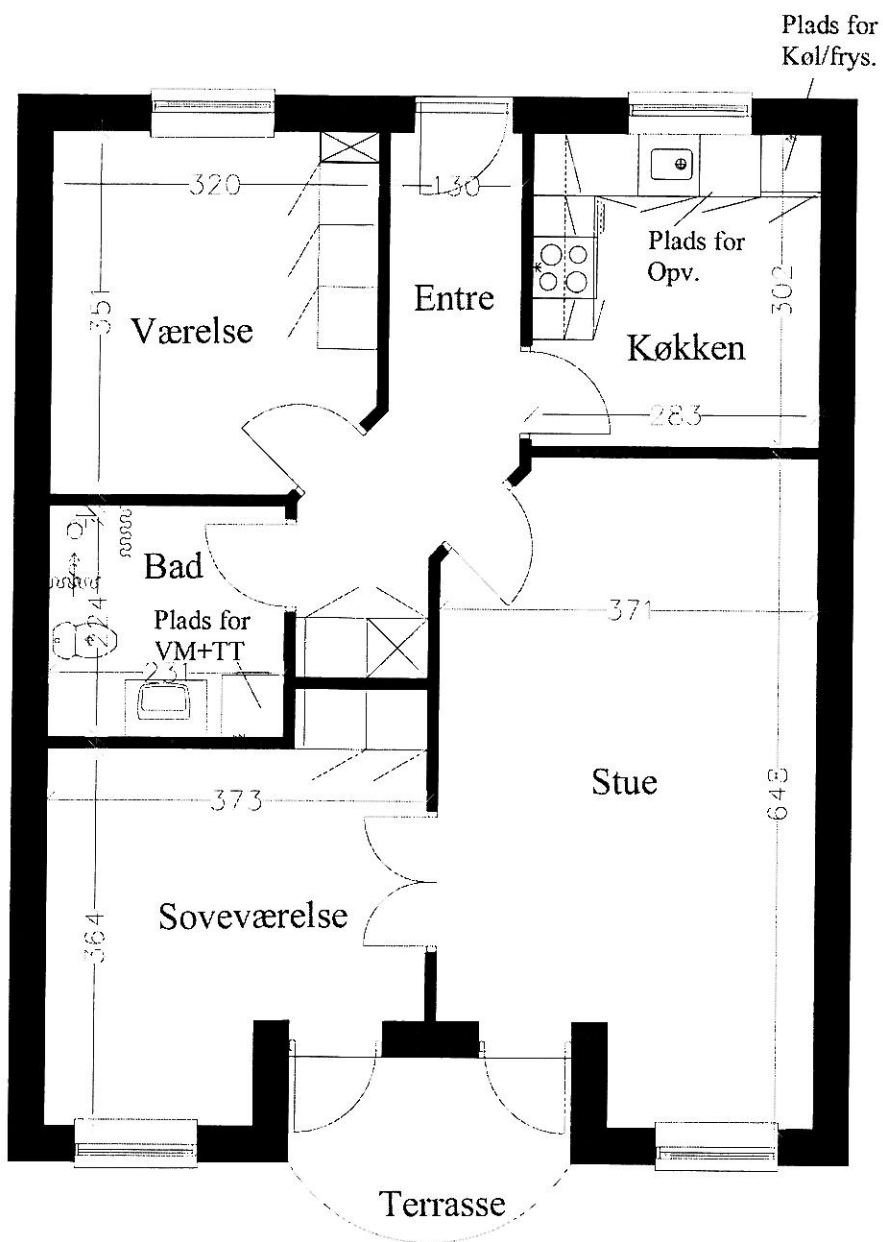

Afdeling 46 Smediegaarden

Jyllandsgade 27
Stuen 08
9520 Skørping

Bolig 1 - Lejemål nr. 4608
3 rums bolig 107 m²

Angivne mål er ca. mål.
Mål er angivet i cm.

Jyllandsgade 27
1. sal 08
9520 Skørping

Bolig 9 - Lejemål nr. 4616
3 rums bolig 107 m²

Afdeling 46 Smediegaarden

Jyllandsgade 27
Stuen 05
9520 Skørping

Bolig 4 - Lejemål nr. 4605
3 rums bolig 92 m²

Angivne mål er ca. mål.
Mål er angivet i cm.

Jyllandsgade 27
1. sal 05
9520 Skørping

Bolig 12 - Lejemål nr. 4613
3 rums bolig 92 m²

Afdeling 46 Smediegaarden

Jyllandsgade 27
Stuen 06
9520 Skørping

Bolig 3 - Lejemål nr. 4606
3 rums bolig 89 m²

Angivne mål er ca. mål.
Mål er angivet i cm.

Jyllandsgade 27
1. sal 06
9520 Skørping

Bolig 11 - Lejemål nr. 4614
3 rums bolig 89 m²