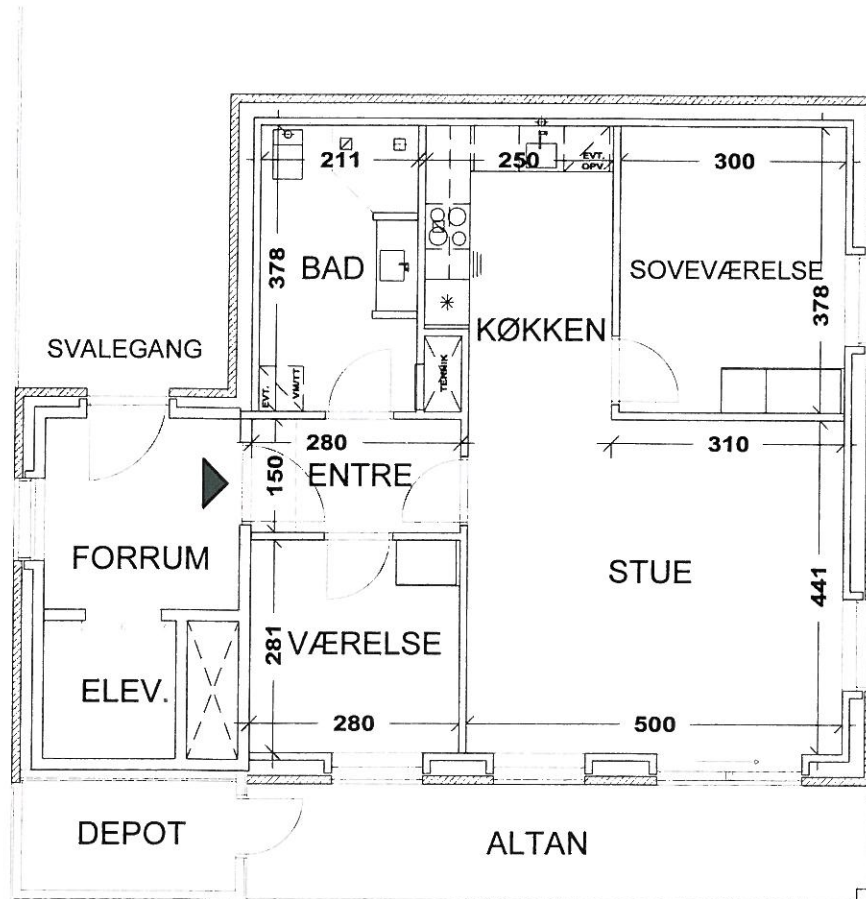

Nord

Afd. 53 Centerparken - Pandrup

Torvegade 1

2. sal - 01

Lejemål 5376

3 rum - 91 m²

Alle mål er ca. mål og i cm.
Der tages forbehold for mål.

Afd. 53 Centerparken - Pandrup

Torvegade 1
2. sal - 06
Lejemål 5381
3 rum - 91 m²

Alle mål er ca. mål og i cm.
Der tages forbehold for mål.

Nord

Afd. 53 Centerparken - Pandrup

Torvegade 1

2. sal - 07

Lejemål 5392

3 rum - 95 m²

Alle mål er ca. mål og i cm.
Der tages forbehold for mål.