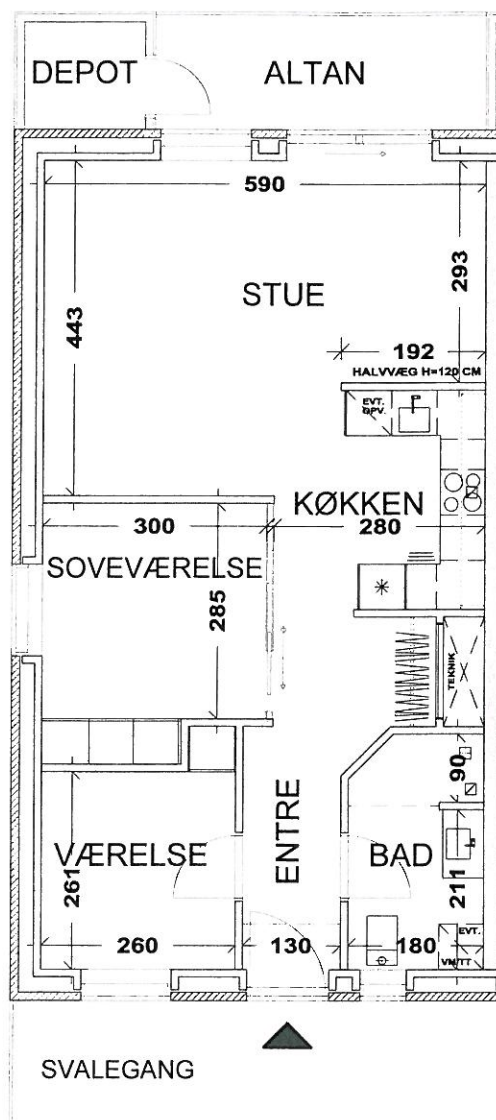

Nord

Afd. 53 Centerparken - Pandrup

Torvegade 1

2. sal - 01

Lejemål 5376

3 rum - 91 m²

Alle mål er ca. mål og i cm.
Der tages forbehold for mål.

Afd. 53 Centerparken - Pandrup

Torvegade 1
2. sal - 06
Lejemål 5381
3 rum - 91 m²

Alle mål er ca. mål og i cm.
Der tages forbehold for mål.

Nord

Afd. 53 Centerparken - Pandrup

Torvegade 1

2. sal - 07

Lejemål 5392

3 rum - 95 m²

Alle mål er ca. mål og i cm.
Der tages forbehold for mål.