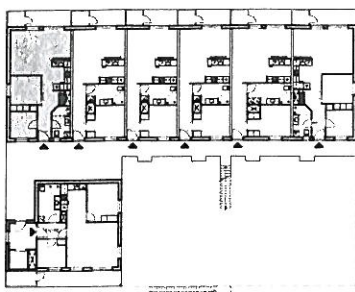

Nord

Afd. 53 Centerparken - Pandrup

Torvegade 1

2. sal - 01

Lejemål 5376

3 rum - 91 m²

Alle mål er ca. mål og i cm.
Der tages forbehold for mål.

Afd. 53 Centerparken - Pandrup

Torvegade 1
2. sal - 06
Lejemål 5381
3 rum - 91 m²

Alle mål er ca. mål og i cm.
Der tages forbehold for mål.

Nord

Afd. 53 Centerparken - Pandrup

Torvegade 1

2. sal - 07

Lejemål 5392

3 rum - 95 m²

Alle mål er ca. mål og i cm.
Der tages forbehold for mål.