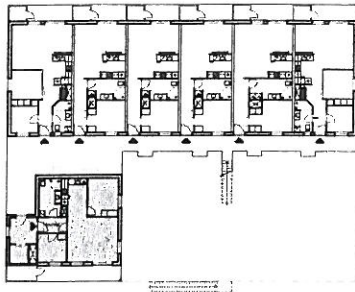

Nord

Afd. 53 Centerparken - Pandrup

Torvegade 1

2. sal - 01

Lejemål 5376

3 rum - 91 m²

Alle mål er ca. mål og i cm.
Der tages forbehold for mål.

Afd. 53 Centerparken - Pandrup

Torvegade 1
2. sal - 06
Lejemål 5381
3 rum - 91 m²

Alle mål er ca. mål og i cm.
Der tages forbehold for mål.

Nord

Afd. 53 Centerparken - Pandrup

Torvegade 1

2. sal - 07

Lejemål 5392

3 rum - 95 m²

Alle mål er ca. mål og i cm.
Der tages forbehold for mål.