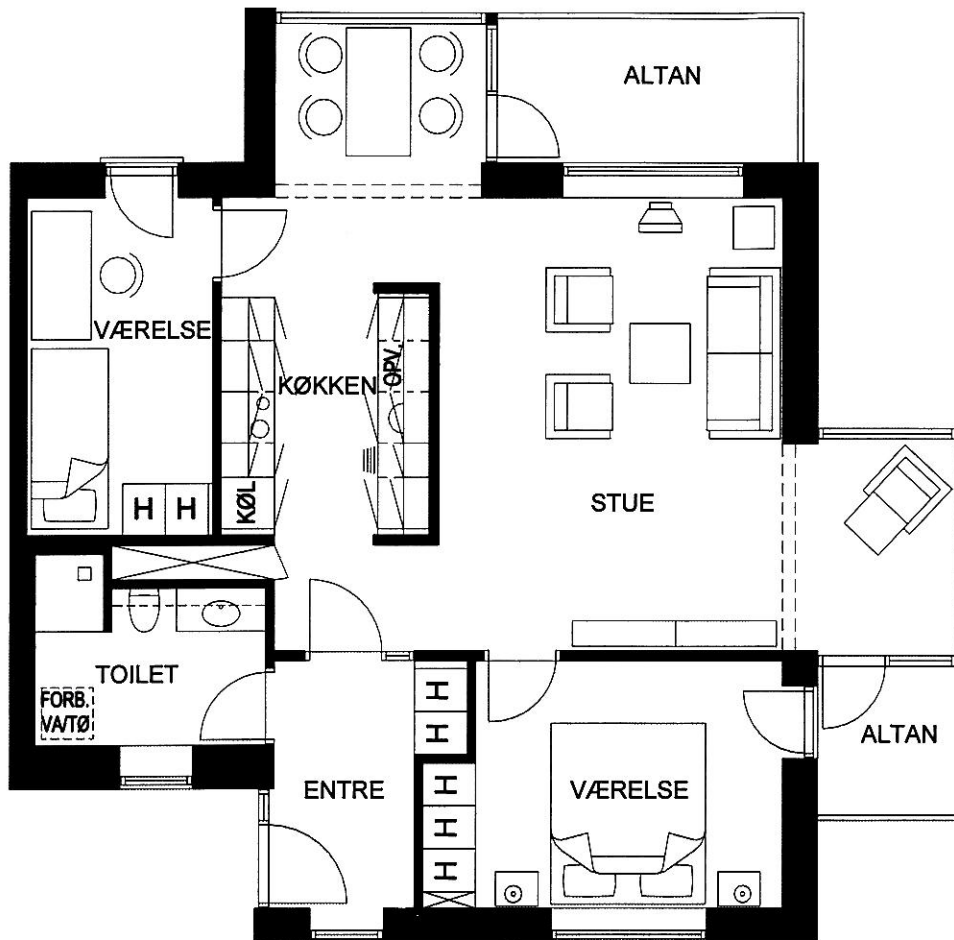

Lindholm Brygge (Afd. 44)

Eksklusivt

**LEJLIGHEDSTYPE 2**  
90,2 – 91,3 M<sup>2</sup>

Anders Nielsens Vej 17 & 19

Lejemål: 90,2 m<sup>2</sup>

4402, 4405, 4408  
4411, 4414, 4417  
4420, 4423, 4426  
4429, 4432, 4435

Lejemål: 91,3 m<sup>2</sup>

4403, 4409, 4415  
4422, 4428, 4434

Alle mål er ca. mål.

Lindholm Brygge (Afd. 44)

Eksklusivt

LEJLIGHEDSTYPE 4  
99,8 M<sup>2</sup>

Anders Nielsens Vej 17 & 19

Lejemål:

4401, 4407, 4413  
4424, 4430, 4436

Alle mål er ca. mål.

Lindholm Brygge (Afd. 44)

Eksklusivt

LEJLIGHEDSTYPE 1  
95,0 M<sup>2</sup>

Anders Nielsens Vej 17 & 19

Lejemål:

4406, 4412, 4418  
4419, 4425, 4431

Mål anført i cm

Alle mål er ca. mål.