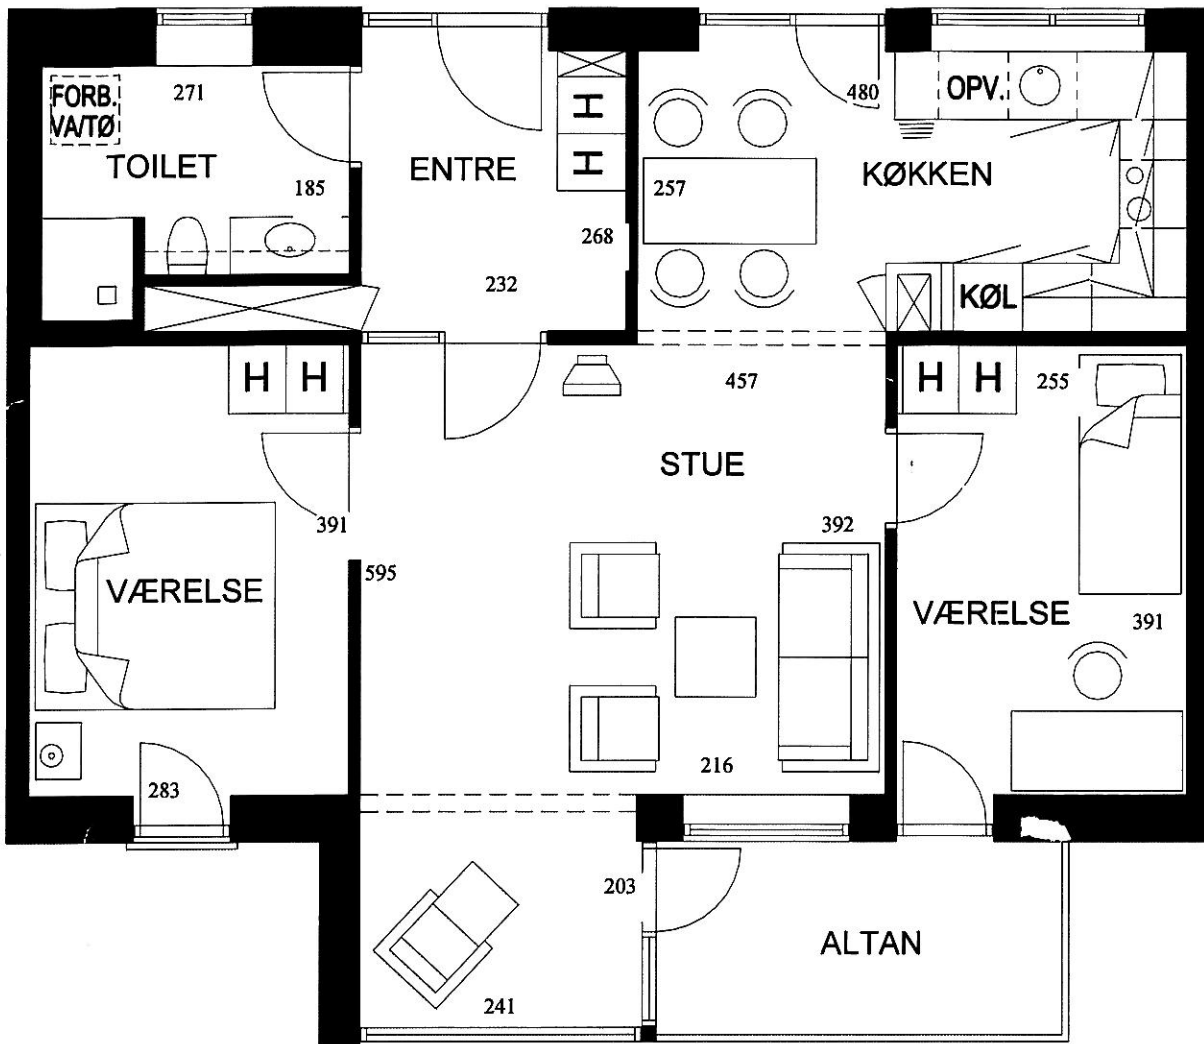

Lindholm Brygge (Afd. 44)

Eksklusivt

**LEJLIGHEDSTYPE 2**  
90,2 – 91,3 M<sup>2</sup>

Anders Nielsens Vej 17 & 19

Lejemål: 90,2 m<sup>2</sup>

4402, 4405, 4408  
4411, 4414, 4417  
4420, 4423, 4426  
4429, 4432, 4435

Lejemål: 91,3 m<sup>2</sup>

4403, 4409, 4415  
4422, 4428, 4434

Alle mål er ca. mål.

Lindholm Brygge (Afd. 44)

Eksklusivt

LEJLIGHEDSTYPE 4  
99,8 M<sup>2</sup>

Anders Nielsens Vej 17 & 19

Lejemål:

4401, 4407, 4413  
4424, 4430, 4436

Alle mål er ca. mål.

Lindholm Brygge (Afd. 44)

Eksklusivt

LEJLIGHEDSTYPE 1  
95,0 M<sup>2</sup>

Anders Nielsens Vej 17 & 19

Lejemål:

4406, 4412, 4418  
4419, 4425, 4431

Mål anført i cm

Alle mål er ca. mål.