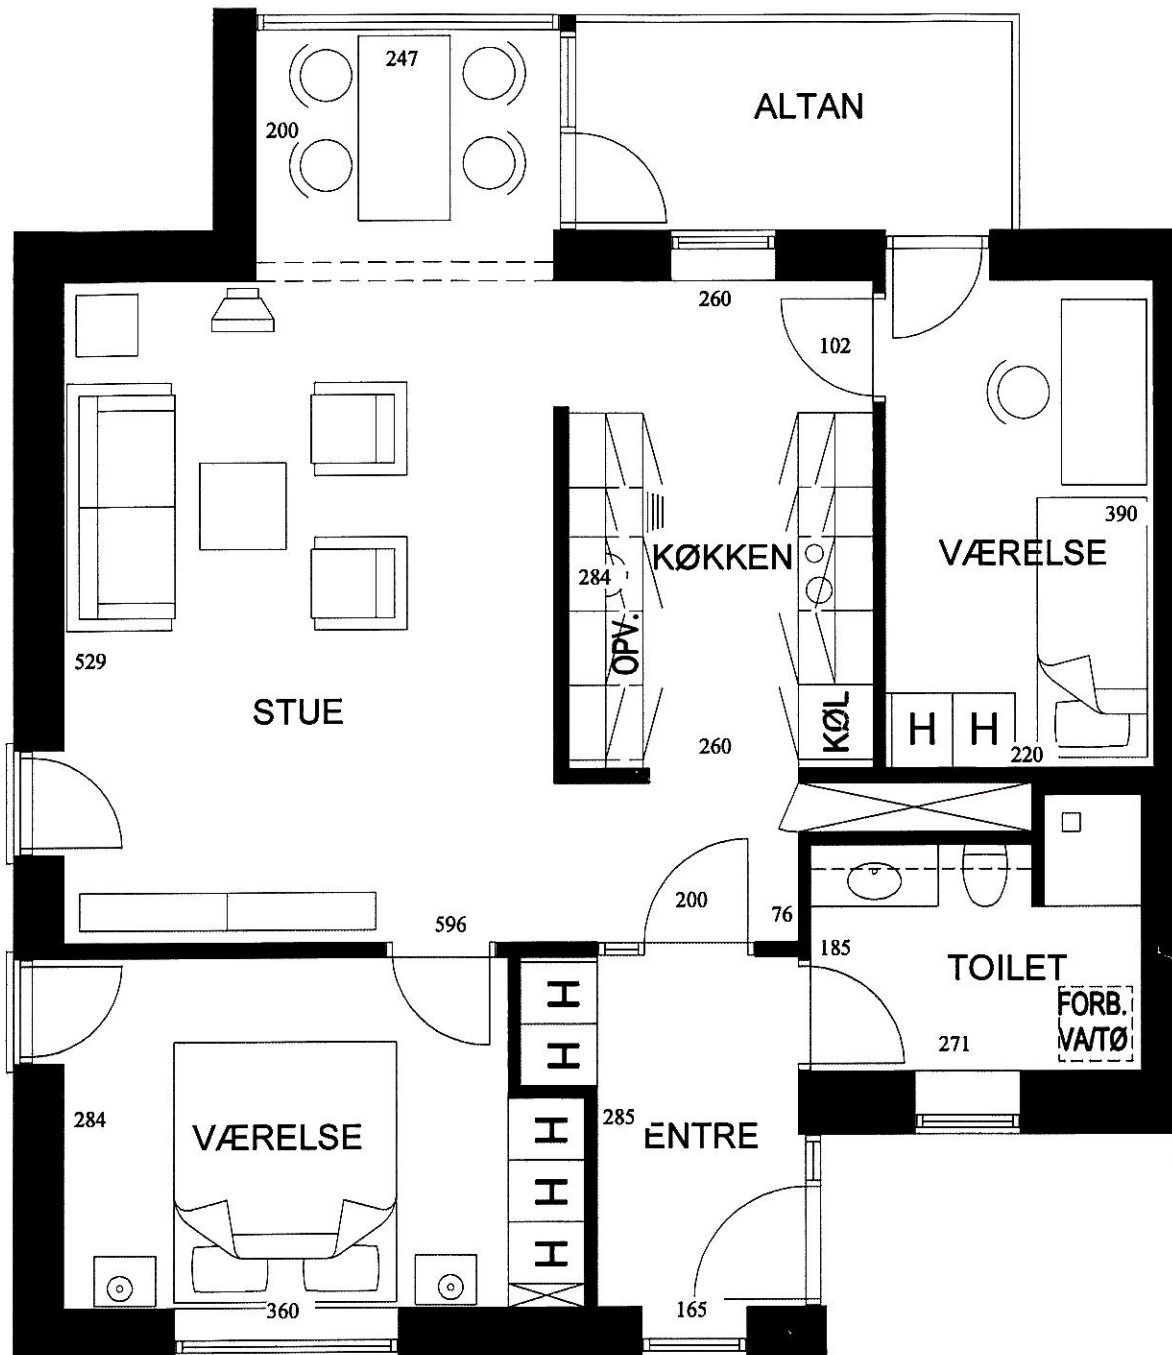

Lindholm Brygge (Afd. 44)

Eksklusivt

**LEJLIGHEDSTYPE 2**  
90,2 – 91,3 M<sup>2</sup>

Anders Nielsens Vej 17 & 19

Lejemål: 90,2 m<sup>2</sup>

4402, 4405, 4408  
4411, 4414, 4417  
4420, 4423, 4426  
4429, 4432, 4435

Lejemål: 91,3 m<sup>2</sup>

4403, 4409, 4415  
4422, 4428, 4434

Alle mål er ca. mål.

Lindholm Brygge (Afd. 44)

Eksklusivt

LEJLIGHEDSTYPE 4  
99,8 M<sup>2</sup>

Anders Nielsens Vej 17 & 19

Lejemål:

4401, 4407, 4413  
4424, 4430, 4436

Alle mål er ca. mål.

Lindholm Brygge (Afd. 44)

Eksklusivt

LEJLIGHEDSTYPE 1  
95,0 M<sup>2</sup>

Anders Nielsens Vej 17 & 19

Lejemål:

4406, 4412, 4418  
4419, 4425, 4431

Mål anført i cm

Alle mål er ca. mål.