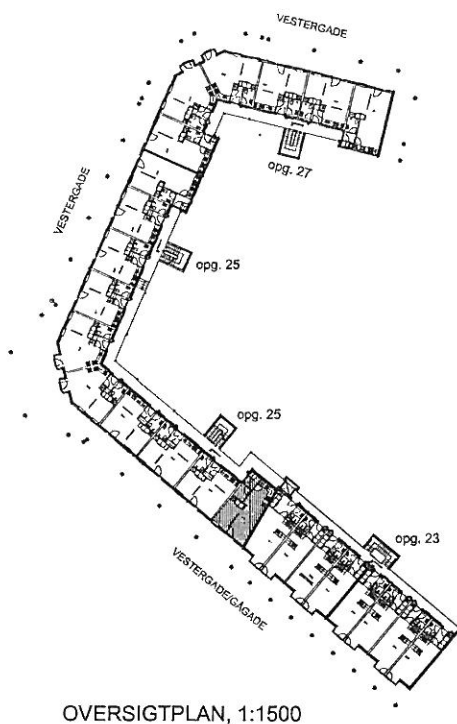

LEJLIGHED 3776, 1. SAL, 1:100  
Alle mål er ca. mål og i mm.

OVERSIGTPLAN, 1:1500

Lejemål 3769 - stuen, opg. 27  
Lejemål 3770 - stuen, opg. 27

Lejemål 3775 - 1. sal, opg. 27  
Lejemål 3776 - 1. sal, opg. 27

LEJLIGHED 3773, STUEETAGE, 1:100

Alle mål er ca. mål og i mm.

OVERSIGTPLAN, 1:1500

Lejemål 3768 - stuen, opg. 27  
Lejemål 3773 - stuen, opg. 27

Lejemål 3774 - 1. sal, opg. 27  
Lejemål 3779 - 1. sal, opg. 27

Alle mål er ca. mål og i mm.

OVERSIGTPLAN, 1:1500

Lejemål 3732 - stuen, opg. 25  
Lejemål 3733 - stuen, opg. 25  
Lejemål 3734 - stuen, opg. 25

Lejemål 3742 - 1. sal, opg. 25  
Lejemål 3743 - 1. sal, opg. 25  
Lejemål 3744 - 1. sal, opg. 25

Lejemål 3752 - 2. sal, opg. 25  
Lejemål 3753 - 2. sal, opg. 25  
Lejemål 3754 - 2. sal, opg. 25

Lejemål 3762 - 3. sal, opg. 25  
Lejemål 3763 - 3. sal, opg. 25  
Lejemål 3764 - 3. sal, opg. 25

LEJLIGHED 3741, 1.SAL, 1:100  
Alle mål er ca. mål og i mm.