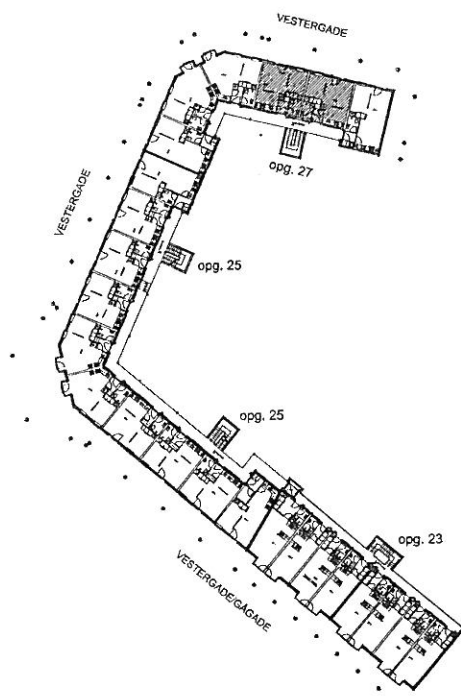

OVERSIGTPLAN, 1:1500

Lejemål 3771 - stuen, opg. 27
Lejemål 3772 - stuen, opg. 27

Lejemål 3777 - 1. sal, opg. 27
Lejemål 3778 - 1. sal, opg. 27