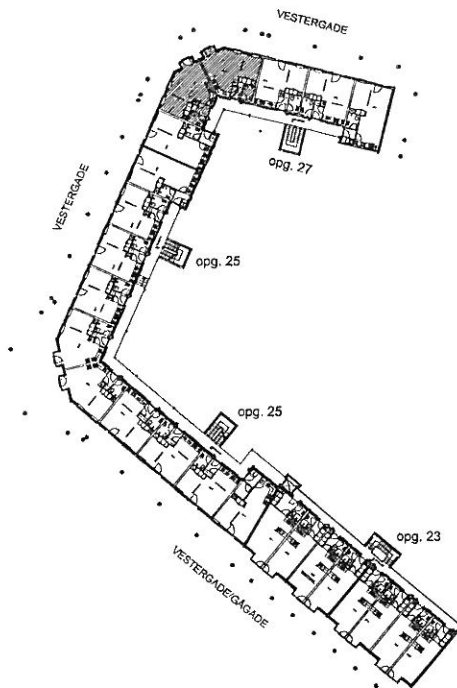

LEJLIGHED 3776, 1. SAL, 1:100  
Alle mål er ca. mål og i mm.

OVERSIGTPLAN, 1:1500

Lejemål 3769 - stuen, opg. 27  
Lejemål 3770 - stuen, opg. 27

Lejemål 3775 - 1. sal, opg. 27  
Lejemål 3776 - 1. sal, opg. 27

LEJLIGHED 3773, STUEETAGE, 1:100

Alle mål er ca. mål og i mm.

OVERSIGTPLAN, 1:1500

Lejemål 3768 - stuen, opg. 27  
Lejemål 3773 - stuen, opg. 27

Lejemål 3774 - 1. sal, opg. 27  
Lejemål 3779 - 1. sal, opg. 27

LEJLIGHED 3748, STUEETAGE, 1:100  
Alle mål er ca. mål og i mm.

OVERSIGTPLAN, 1:1500

Lejemål 3737 - stuen, opg. 25  
Lejemål 3738 - stuen, opg. 25  
Lejemål 3739 - stuen, opg. 25

Lejemål 3747 - 1. sal, opg. 25  
Lejemål 3748 - 1. sal, opg. 25  
Lejemål 3749 - 1. sal, opg. 25

- Lejemål 3740 - stuen, opg. 25
- Lejemål 3750 - 1. sal, opg. 25
- Lejemål 3760 - 2. sal, opg. 25

LEJLIGHED 3746, 1. SAL, 1:100  
Alle mål er ca. mål og i mm.

Lejemål 3735 - stuen, opg. 25  
Lejemål 3736 - stuen, opg. 25