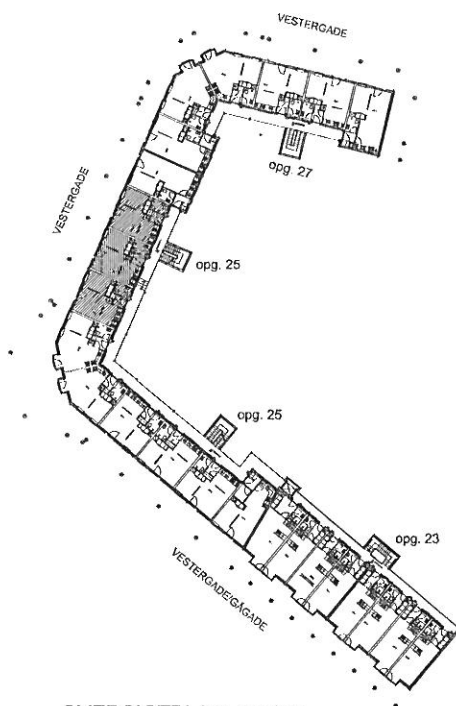

LEJLIGHED 3776, 1. SAL, 1:100  
Alle mål er ca. mål og i mm.

OVERSIGTPLAN, 1:1500

Lejemål 3769 - stuen, opg. 27  
Lejemål 3770 - stuen, opg. 27

Lejemål 3775 - 1. sal, opg. 27  
Lejemål 3776 - 1. sal, opg. 27

LEJLIGHED 3773, STUEETAGE, 1:100

Alle mål er ca. mål og i mm.

OVERSIGTPLAN, 1:1500

Lejemål 3768 - stuen, opg. 27  
Lejemål 3773 - stuen, opg. 27

Lejemål 3774 - 1. sal, opg. 27  
Lejemål 3779 - 1. sal, opg. 27

LEJLIGHED 3748, STUEETAGE, 1:100  
Alle mål er ca. mål og i mm.

OVERSIGTPLAN, 1:1500

Lejemål 3737 - stuen, opg. 25  
Lejemål 3738 - stuen, opg. 25  
Lejemål 3739 - stuen, opg. 25

Lejemål 3747 - 1. sal, opg. 25  
Lejemål 3748 - 1. sal, opg. 25  
Lejemål 3749 - 1. sal, opg. 25

Lejemål 3757 - 2. sal, opg. 25  
Lejemål 3758 - 2. sal, opg. 25  
Lejemål 3759 - 2. sal, opg. 25

Lejemål 3767 - 3. sal, opg. 25

LEJLIGHED 3771, STUEETAGE, 1:100

Alle mål er ca. mål og i mm.

OVERSIGTPLAN, 1:1500