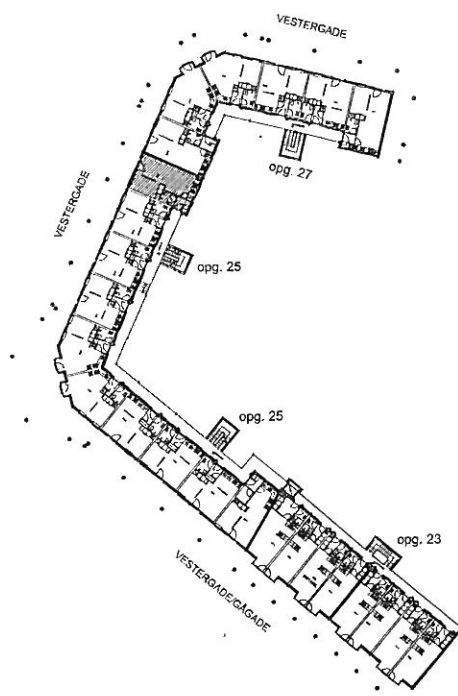

LEJLIGHED 3748, STUEETAGE, 1:100  
Alle mål er ca. mål og i mm.

OVERSIGTPLAN, 1:1500

Lejemål 3737 - stuen, opg. 25  
Lejemål 3738 - stuen, opg. 25  
Lejemål 3739 - stuen, opg. 25

Lejemål 3747 - 1. sal, opg. 25  
Lejemål 3748 - 1. sal, opg. 25  
Lejemål 3749 - 1. sal, opg. 25

Lejemål 3757 - 2. sal, opg. 25  
Lejemål 3758 - 2. sal, opg. 25  
Lejemål 3759 - 2. sal, opg. 25

Lejemål 3767 - 3. sal, opg. 25

LEJLIGHED 3771, STUEETAGE, 1:100

Alle mål er ca. mål og i mm.

OVERSIGTPLAN, 1:1500

Lejemål 3771 - stuen, opg. 27  
Lejemål 3772 - stuen, opg. 27

Lejemål 3777 - 1. sal, opg. 27  
Lejemål 3778 - 1. sal, opg. 27

LEJLIGHED 3750, 1. SAL, 1:100  
Alle mål er ca. mål og i mm.

OVERSIGTPLAN, 1:1500

- Lejemål 3740 - stuen, opg. 25
- Lejemål 3750 - 1. sal, opg. 25
- Lejemål 3760 - 2. sal, opg. 25

LEJLIGHED 3746, 1. SAL, 1:100  
Alle mål er ca. mål og i mm.

Lejemål 3735 - stuen, opg. 25  
Lejemål 3736 - stuen, opg. 25