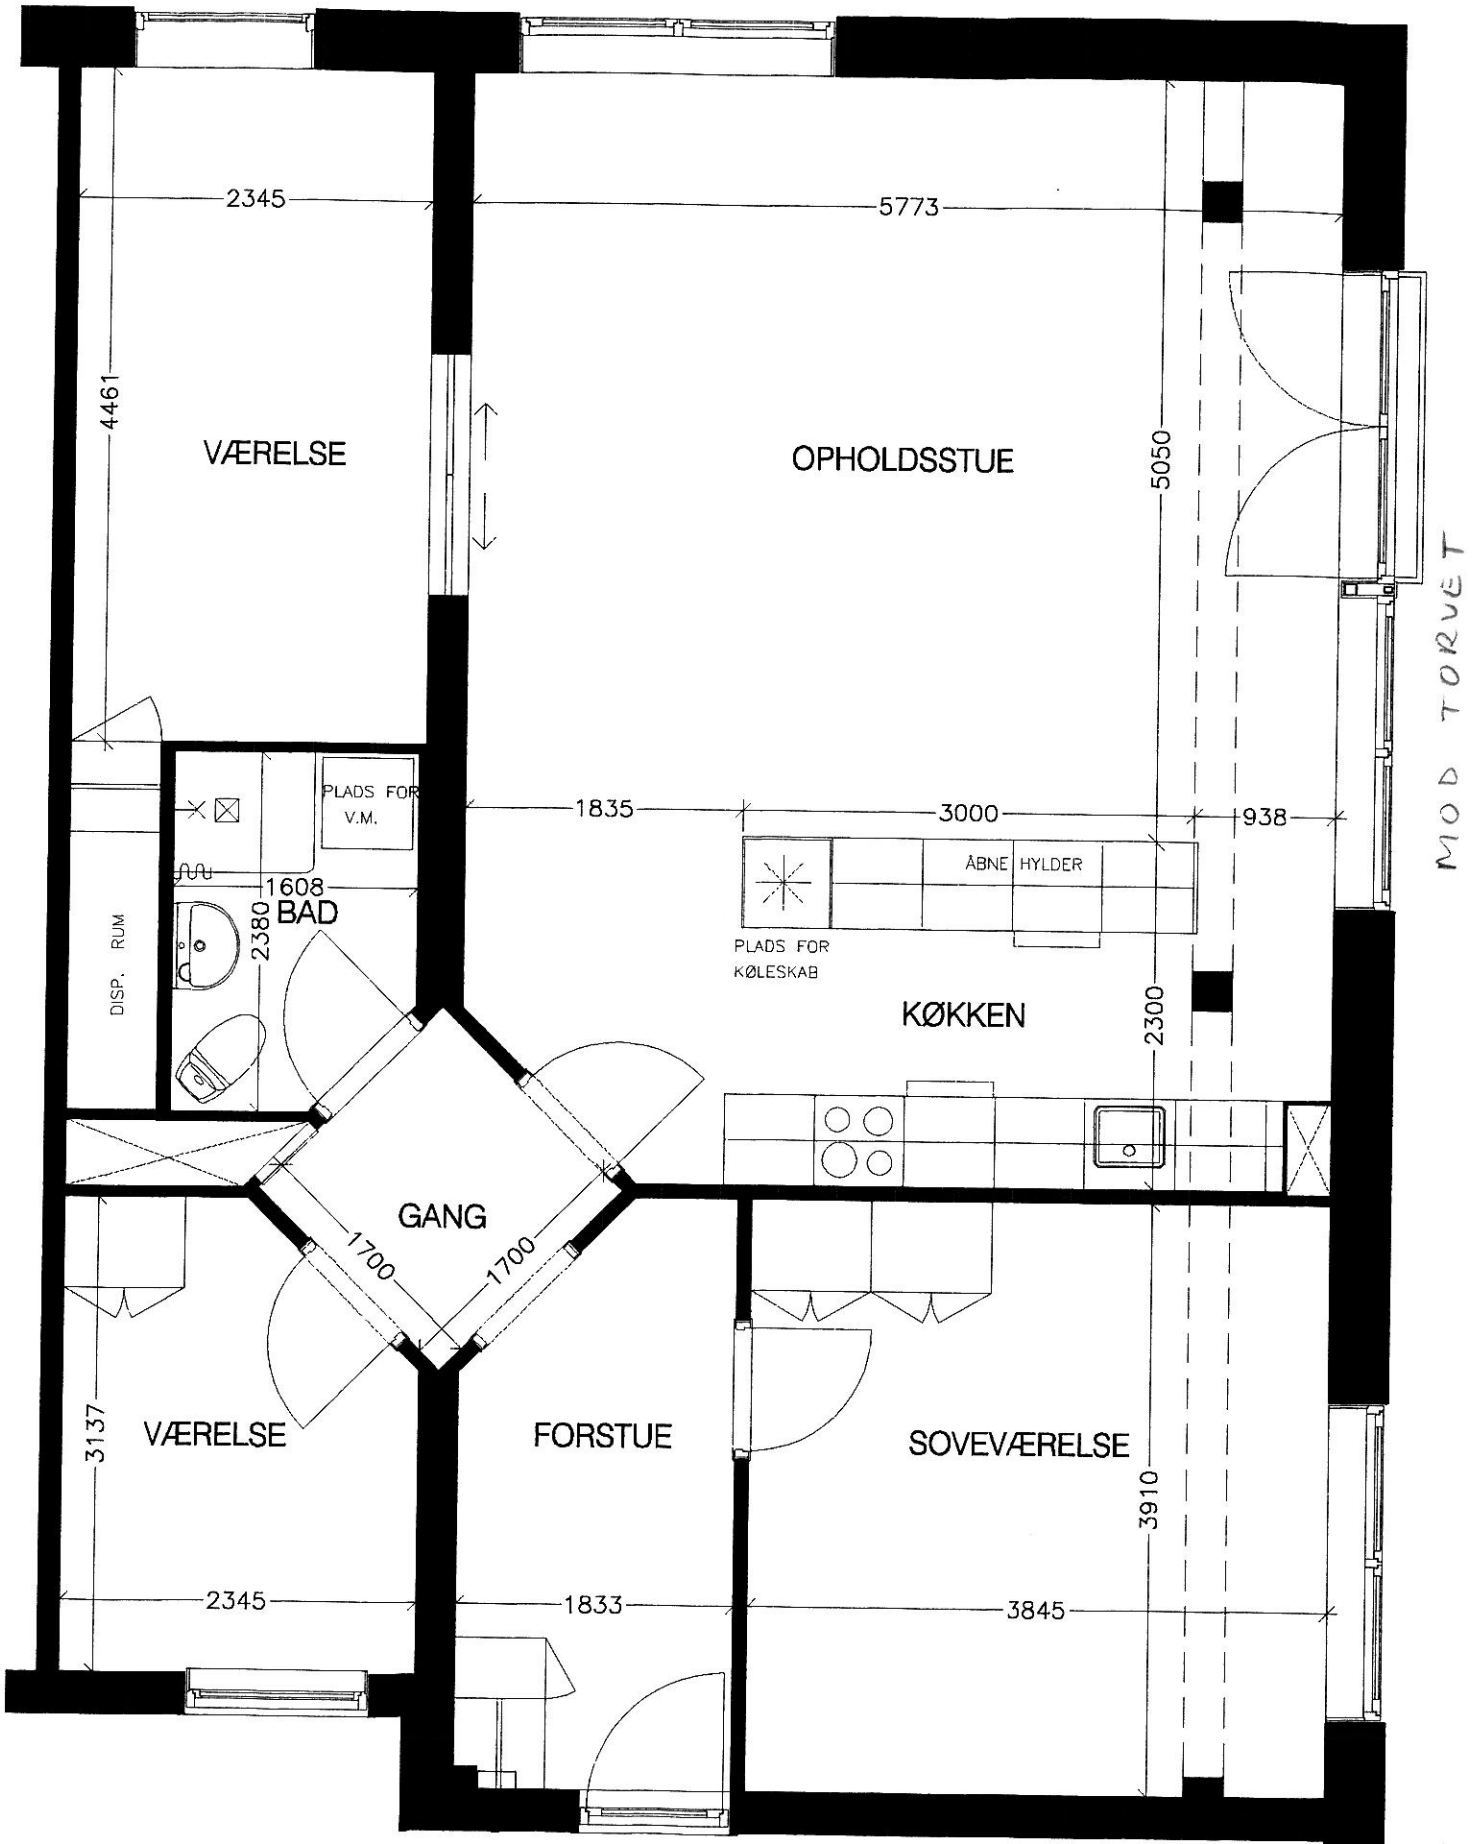

MOD VESTERGADE

Lejemål 3507, 1.sal  
Lejemål 3518, 2.sal  
Lejemål 3529, 3.sal

TORVET 6, NØRRESUNDBY, 4 RUMS BOLIG TYPE C, 110,0 m<sup>2</sup> MÅL 1:50

Lejemål 3506, 1.sal  
 Lejemål 3517, 2.sal  
 Lejemål 3528, 3.sal