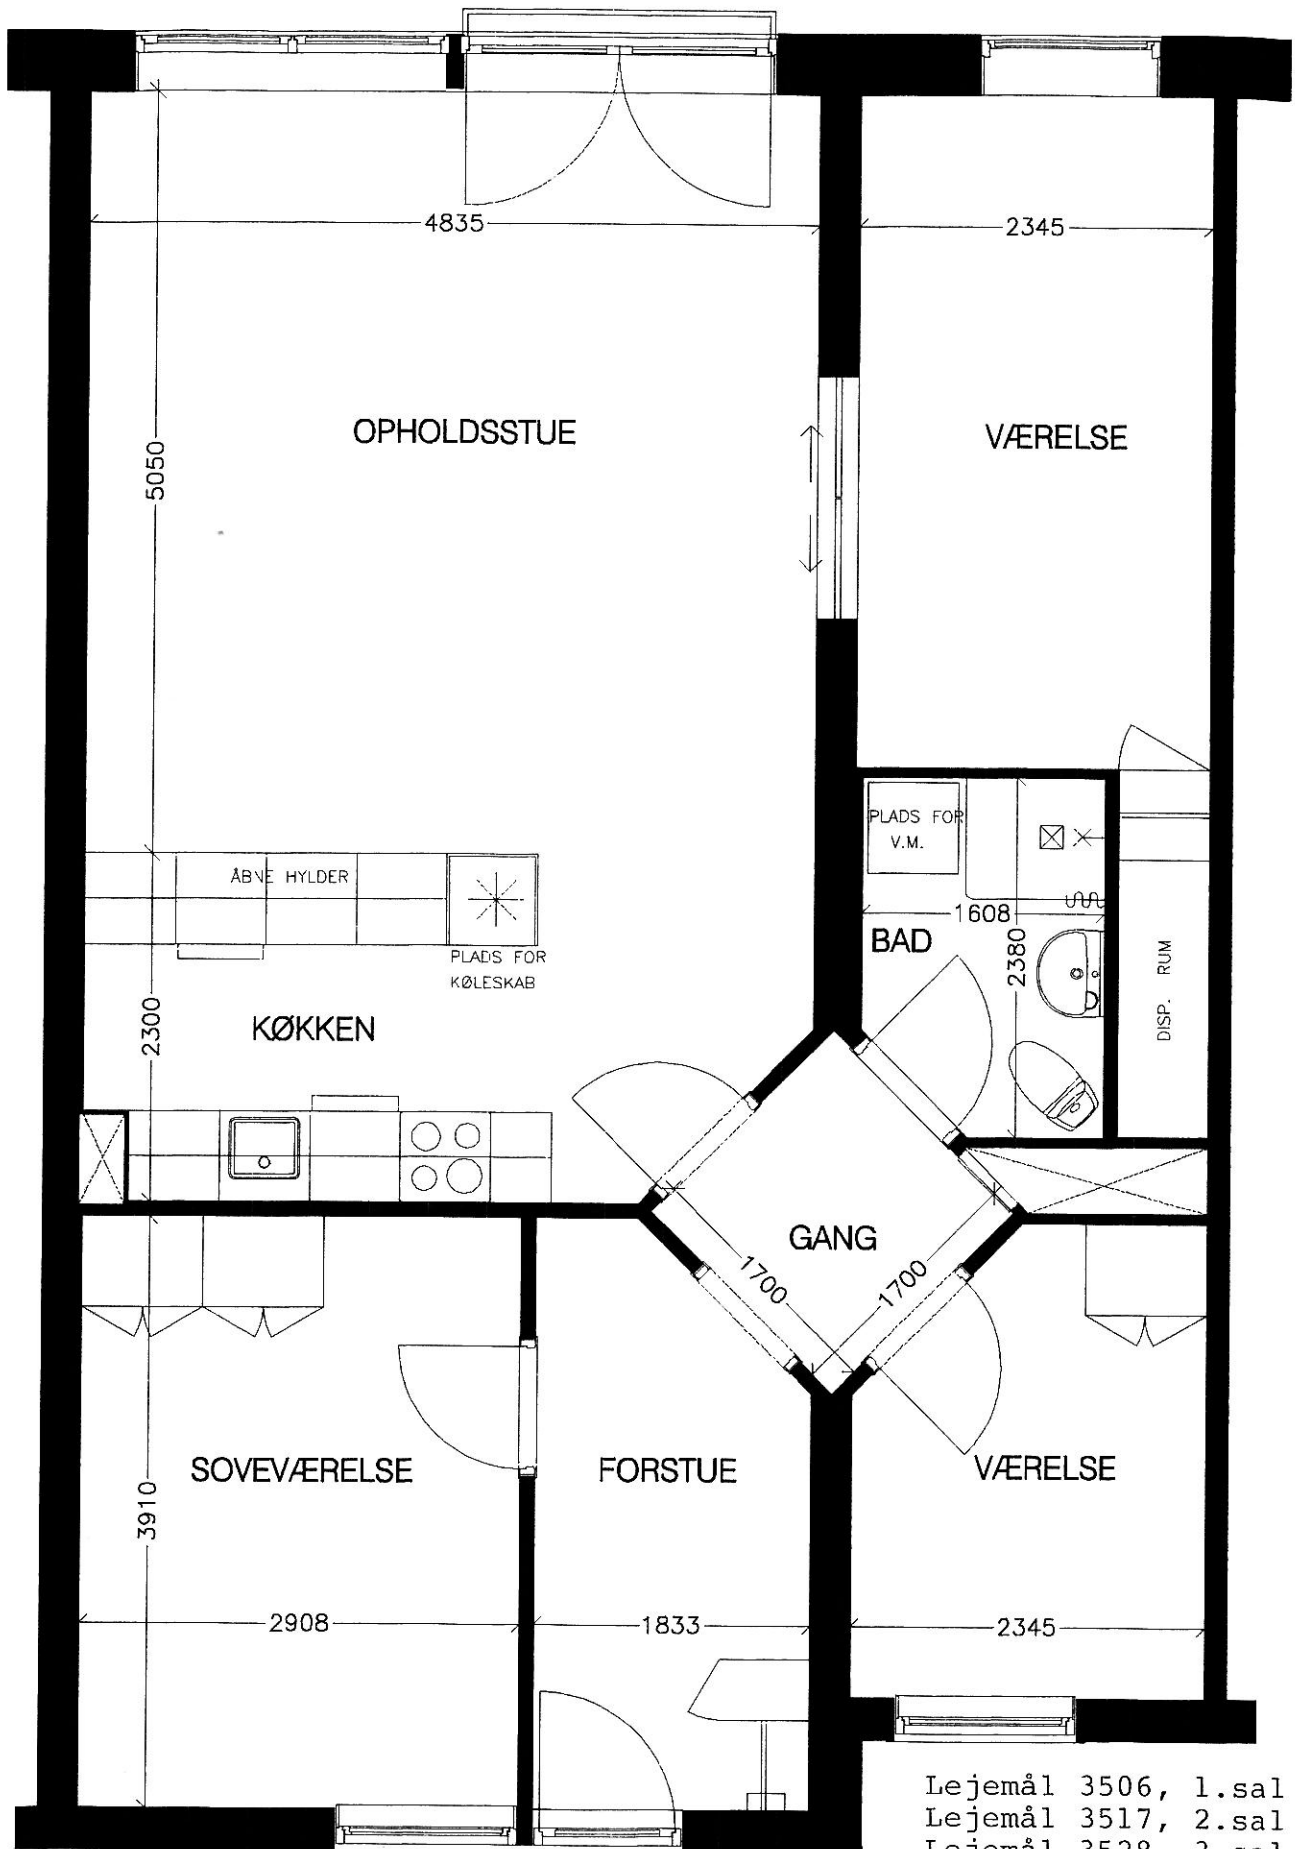

MOD VESTERGADE

Lejemål 3507, 1.sal  
Lejemål 3518, 2.sal  
Lejemål 3529, 3.sal

TORVET 6, NØRRESUNDBY, 4 RUMS BOLIG TYPE C, 110,0 m<sup>2</sup> MÅL 1:50

Lejemål 3506, 1.sal  
 Lejemål 3517, 2.sal  
 Lejemål 3528, 3.sal