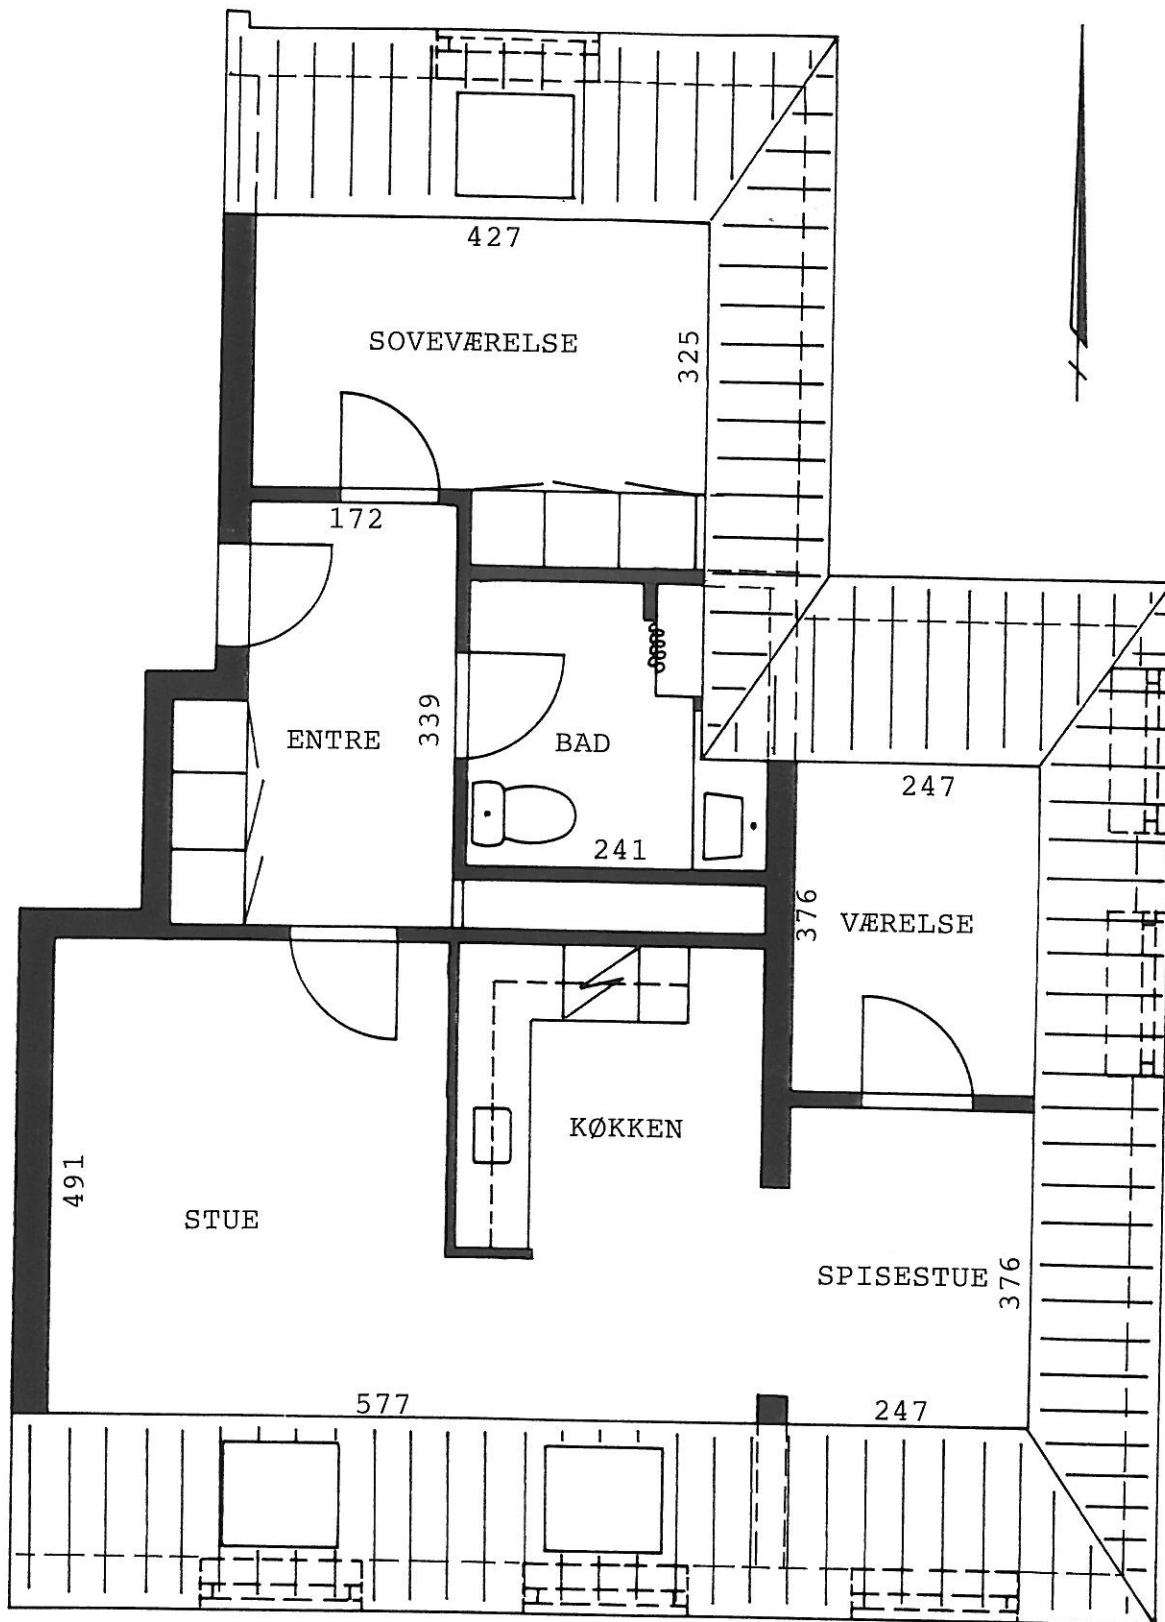

AFD. 32 - SKIPPERGAARDEN
 3 rums bolig 96 m²
 Torvegade 8

Alle mål er ca. mål!

Lejemål 3240, st.tv.
 terrasse
 Lejemål 3242, 1.tv.altan
 Lejemål 3244, 2.tv.altan

AFD. 32 - SKIPPERGAARDEN
 3 rums bolig 102 m²
 Torvegade 8

Lejemål 3246, 3.tv.

Alle mål er ca. mål!