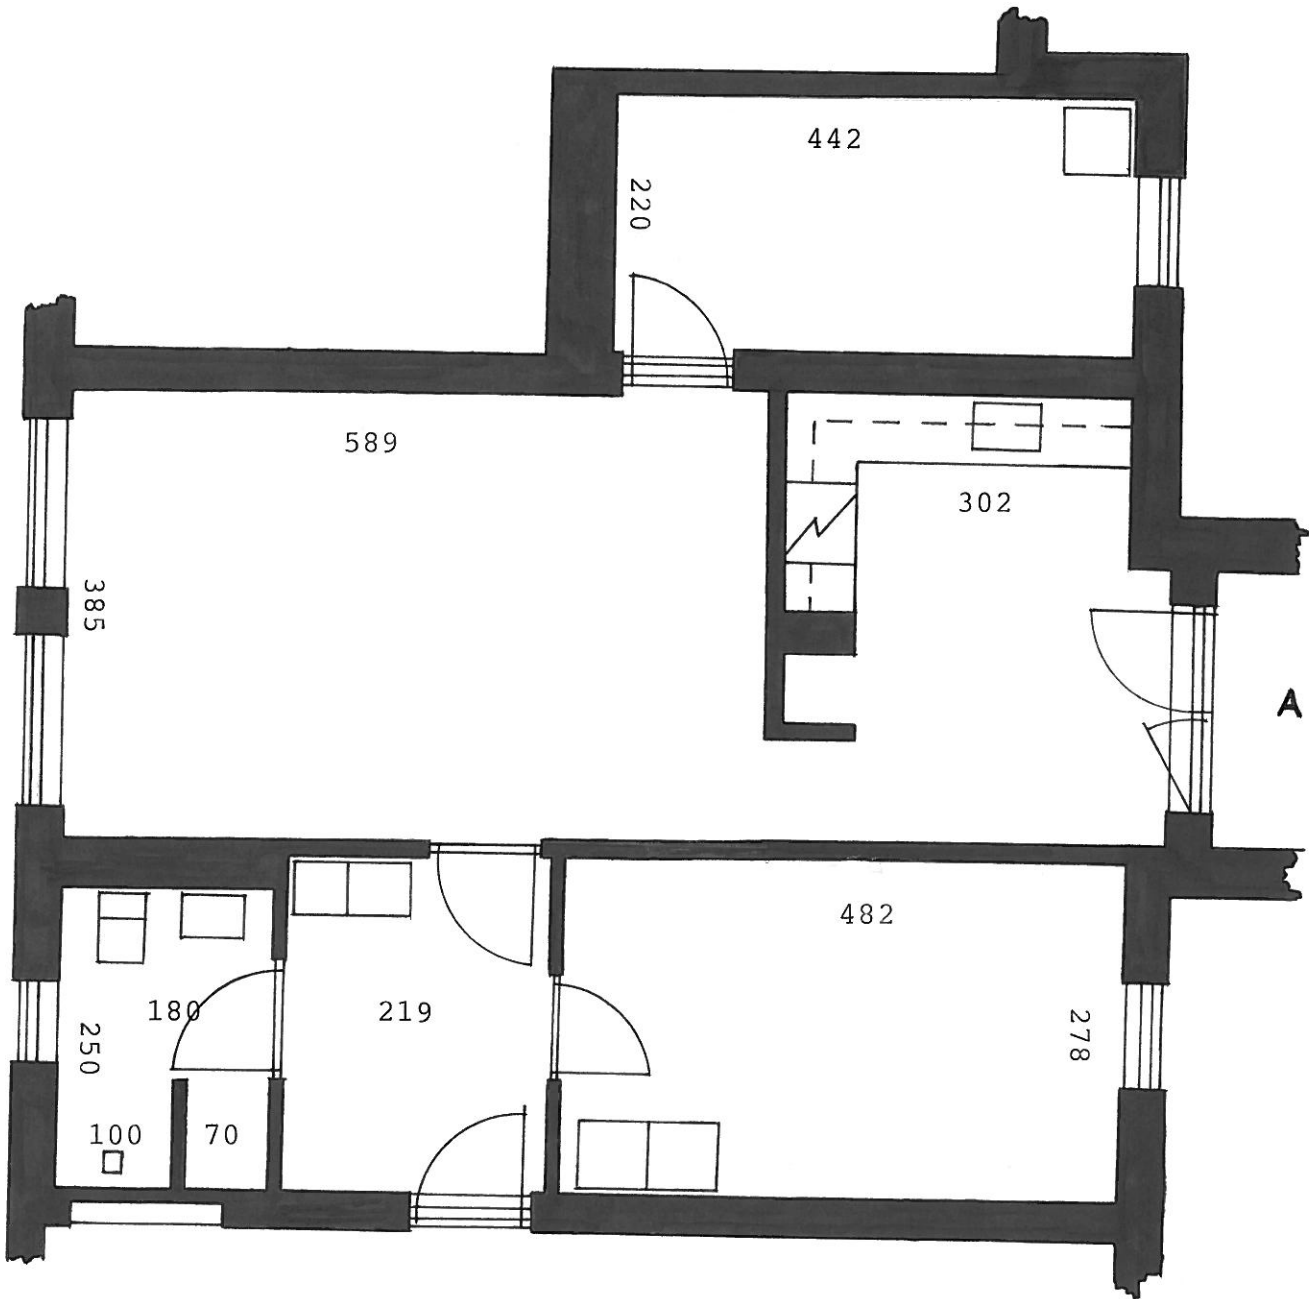

AFD. 28 JENS LANGES GAARD
1 STK. 3-RUMS BOLIG
94 m² - STUEPLAN

ALLE MÅL ER CA. MÅL!

LEJLIGHEDS NR.

2824

AFD. 28 JENS LANGES GAARD
 2 STK. 3-RUMS BOLIGER
 94 m² - STUEPLAN

ALLE MÅL ER CA. MÅL !

LEJLIGHEDS NR.

~~2837~~, 2837

AFD. 28 JENS LANGES GAARD
 2 STK. 3-RUMS BOLIGER
 - STUEPLAN

ALLE MÅL ER CA. MÅL !

LEJLIGHEDS NR. _____
 2830, 2831

AFD. 28 JENS LANGES GAARD
 2 STK. 3-RUMS BOLIGER
 2.SAL

ALLE MÅL ER CA. MÅL !

LEJLIGHEDS NR.
 2834, 2835

AFD. 28 JENS LANGES GAARD
 1 STK. 3-RUMS BOLIG
 94 m² - 1.SAL

ALLE MÅL ER CA. MÅL!

LEJLIGHEDS NR.

2826

AFD. 28 JENS LANGES GAARD
 2 STK. 3-RUMS BOLIGER
 94 m² - 1.SAL

ALLE MÅL ER CA. MÅL !

LEJLIGHEDS NR.

2839

AFD. 28 JENS LANGES GAARD
 2 STK. 3-RUMS BOLIGER
 102 m² - 1.SAL

ALLE MÅL ER CA. MÅL !

LEJLIGHEDS NR.

2832, 2833

AFD. 28 JENS LANGES GAARD

1 STK. 3-RUMS BOLIG