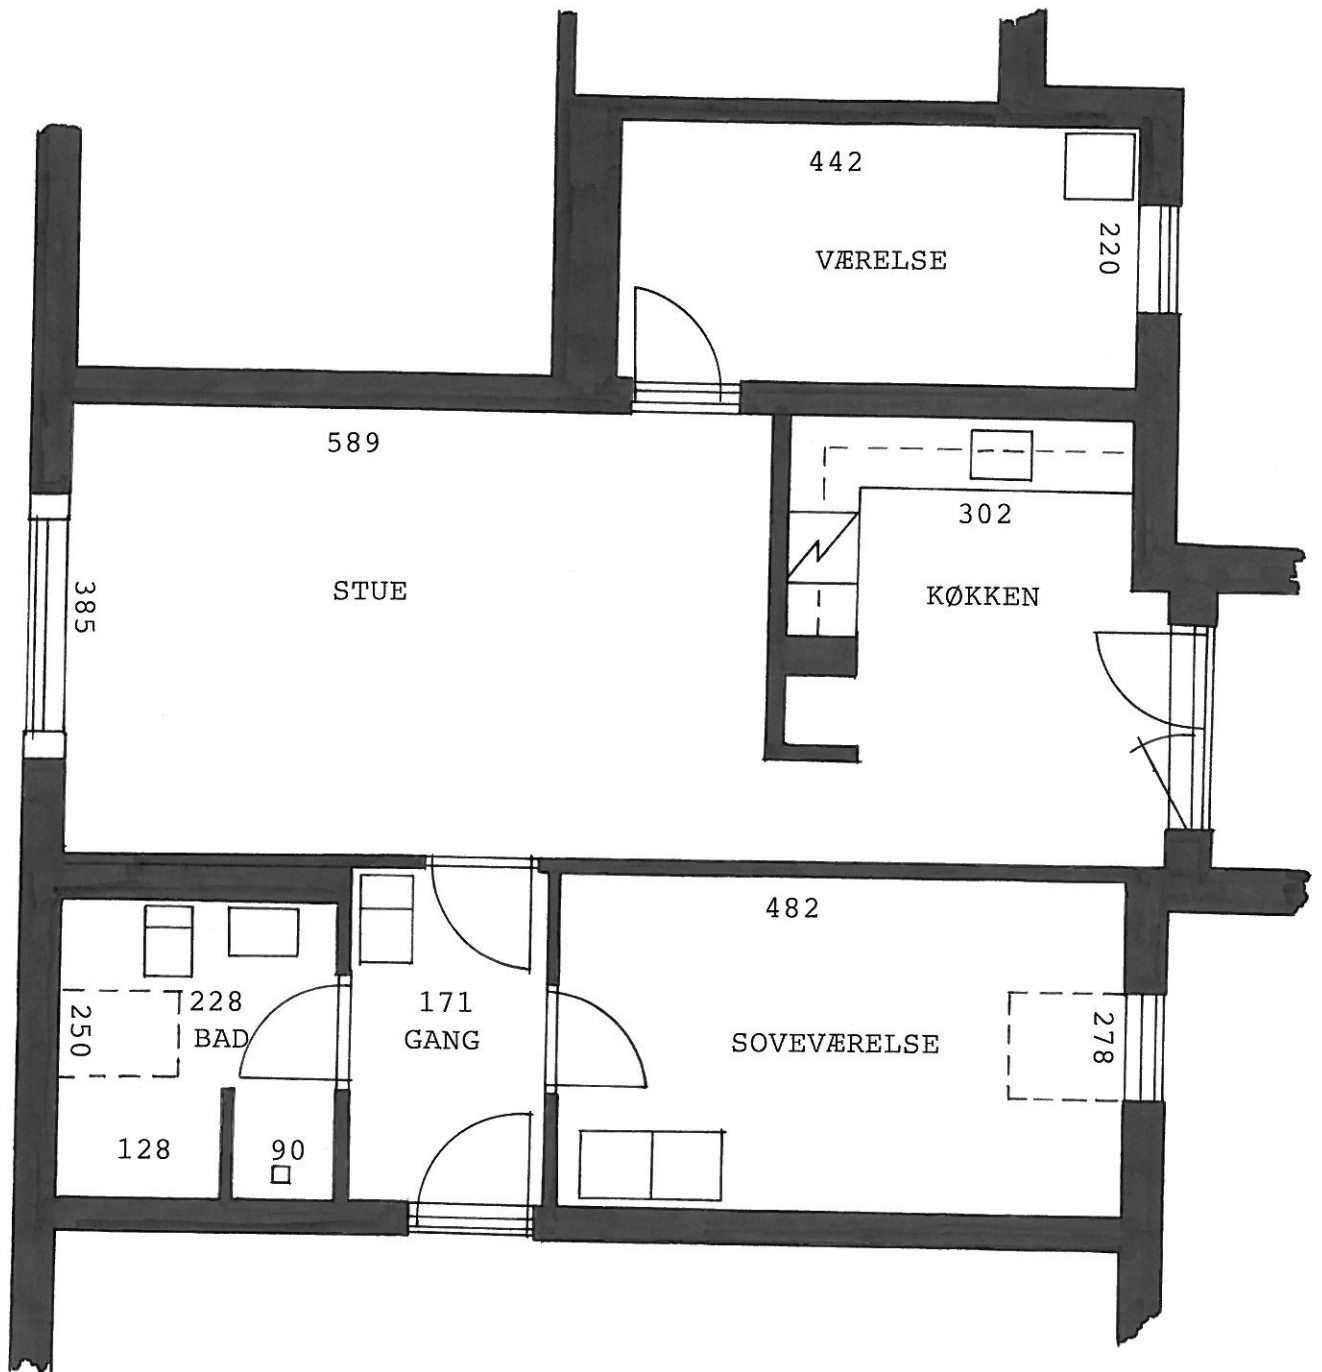

~~2837~~, 2837

AFD. 28 JENS LANGES GAARD
 2 STK. 3-RUMS BOLIGER
 - STUEPLAN

ALLE MÅL ER CA. MÅL !

LEJLIGHEDS NR. _____
 2830, 2831

AFD. 28 JENS LANGES GAARD
 2 STK. 3-RUMS BOLIGER
 2.SAL

ALLE MÅL ER CA. MÅL !

LEJLIGHEDS NR.
 2834, 2835

AFD. 28 JENS LANGES GAARD
 1 STK. 3-RUMS BOLIG
 94 m² - 1.SAL

ALLE MÅL ER CA. MÅL!

LEJLIGHEDS NR.

2826

AFD. 28 JENS LANGES GAARD
 2 STK. 3-RUMS BOLIGER
 94 m² - 1.SAL

ALLE MÅL ER CA. MÅL !

LEJLIGHEDS NR.

2839

AFD. 28 JENS LANGES GAARD
 2 STK. 3-RUMS BOLIGER
 102 m² - 1.SAL

ALLE MÅL ER CA. MÅL !

LEJLIGHEDS NR.

2832, 2833

AFD. 28 JENS LANGES GAARD

1 STK. 3-RUMS BOLIG

90 m² - 2.SAL

ALLE MÅL ER CA. MÅL !

LEJLIGHEDS NR.

2828

AFD. 28 JENS LANGES GAARD
 2 STK. 3-RUMS BOLIGER
 90 m² - 2.SAL

ALLE MÅL ER CA. MÅL !

LEJLIGHEDS NR.

2841