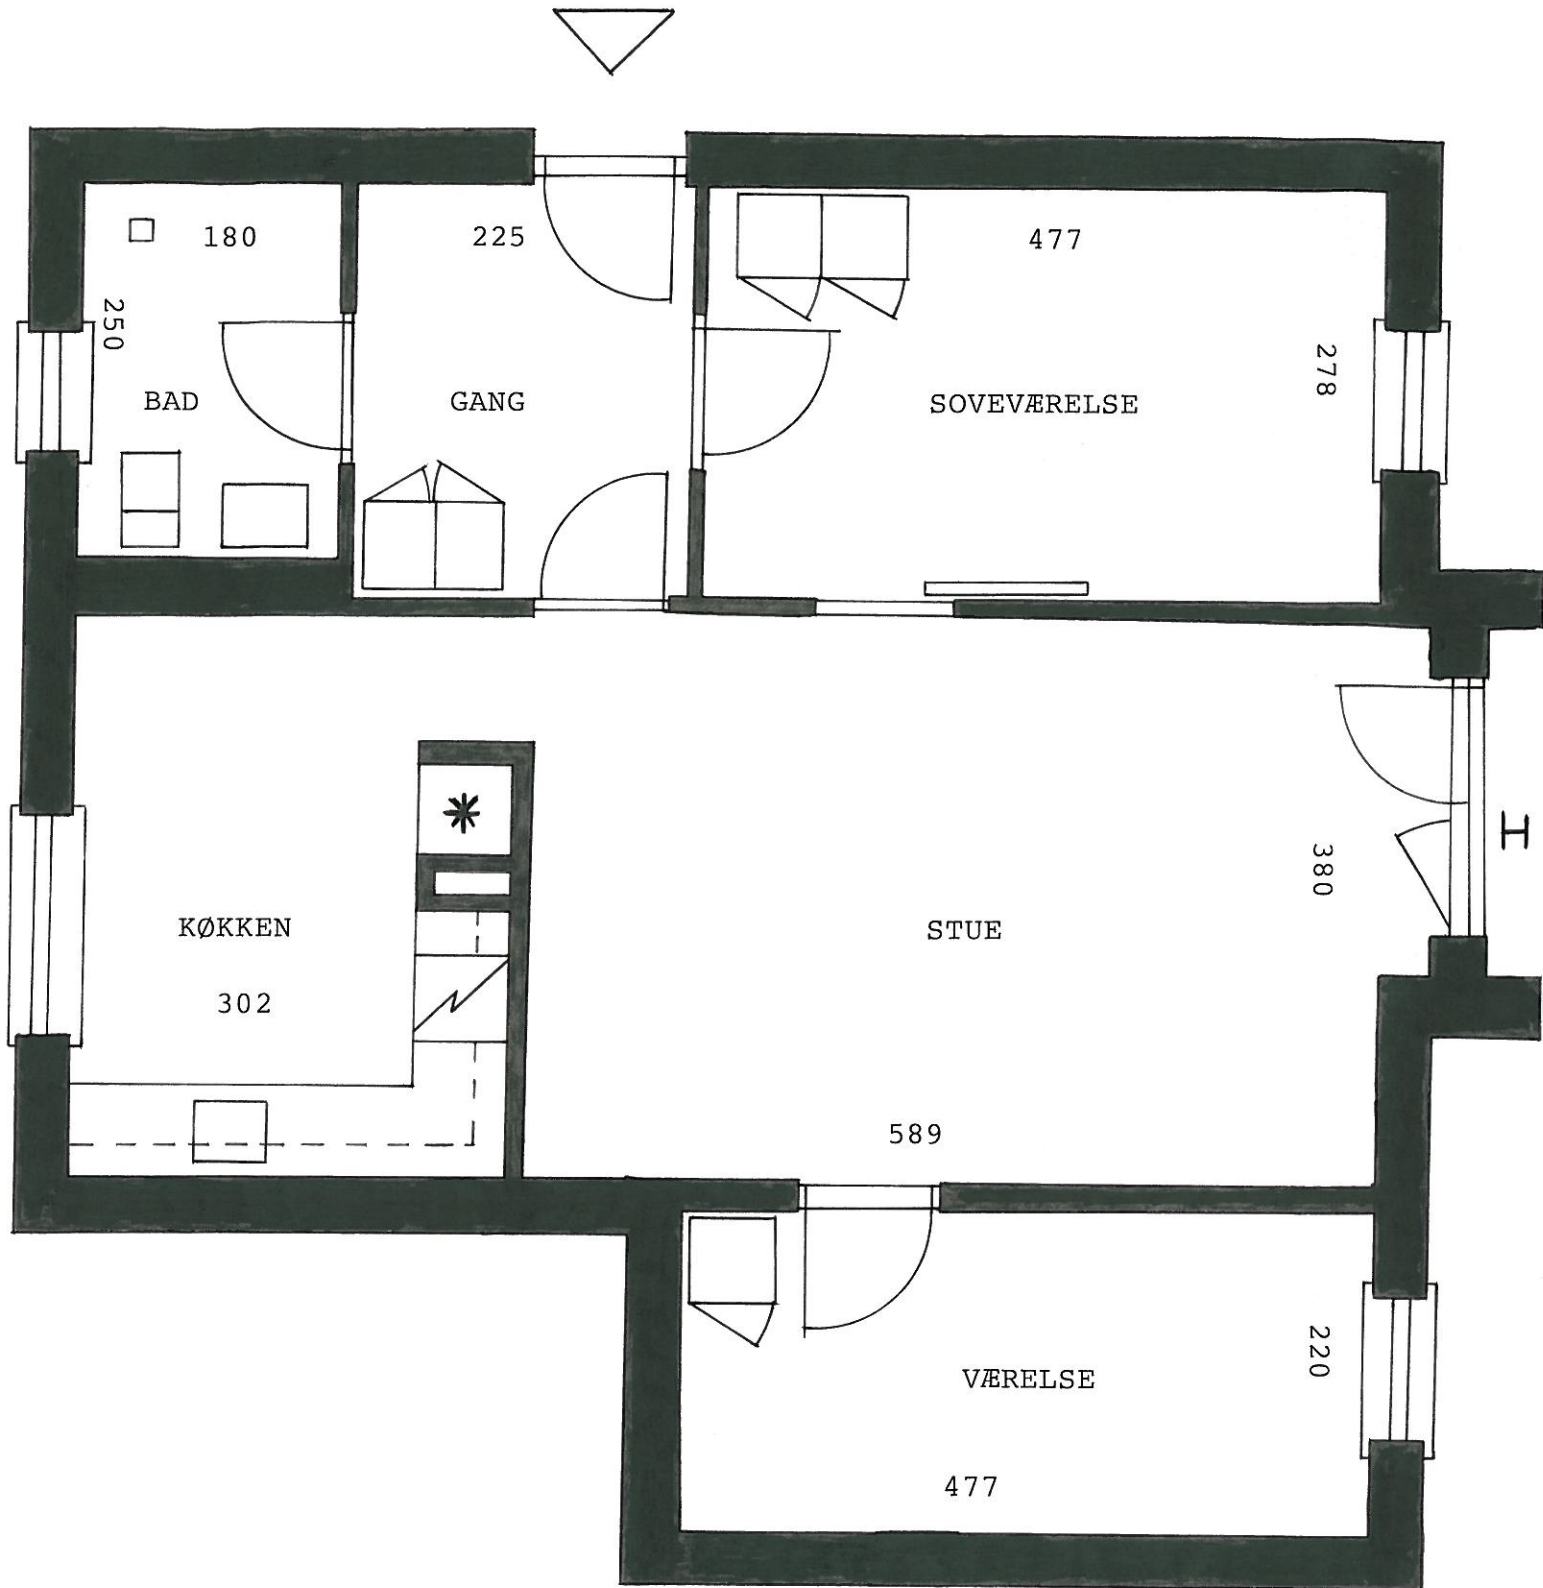

AFD. 28 JENS LANGES GAARD
1 STK. 3-RUMS BOLIG
94 m² - STUEPLAN

ALLE MÅL ER CA. MÅL!

LEJLIGHEDS NR.

2824

AFD. 28 JENS LANGES GAARD
 2 STK. 3-RUMS BOLIGER
 94 m² - STUEPLAN

ALLE MÅL ER CA. MÅL !

LEJLIGHEDS NR.

~~2837~~, 2837

AFD. 28 JENS LANGES GAARD
 2 STK. 3-RUMS BOLIGER
 - STUEPLAN

ALLE MÅL ER CA. MÅL !

LEJLIGHEDS NR. _____
 2830, 2831

AFD. 28 JENS LANGES GAARD
 2 STK. 3-RUMS BOLIGER
 2.SAL

ALLE MÅL ER CA. MÅL !

LEJLIGHEDS NR.
 2834, 2835

AFD. 28 JENS LANGES GAARD
 1 STK. 3-RUMS BOLIG
 94 m² - 1.SAL

ALLE MÅL ER CA. MÅL!

LEJLIGHEDS NR.

2826

AFD. 28 JENS LANGES GAARD
 2 STK. 3-RUMS BOLIGER
 94 m² - 1.SAL

ALLE MÅL ER CA. MÅL !

LEJLIGHEDS NR.

2839

AFD. 28 JENS LANGES GAARD
 2 STK. 3-RUMS BOLIGER
 102 m² - 1.SAL

ALLE MÅL ER CA. MÅL !

LEJLIGHEDS NR.

2832, 2833

AFD. 28 JENS LANGES GAARD

1 STK. 3-RUMS BOLIG