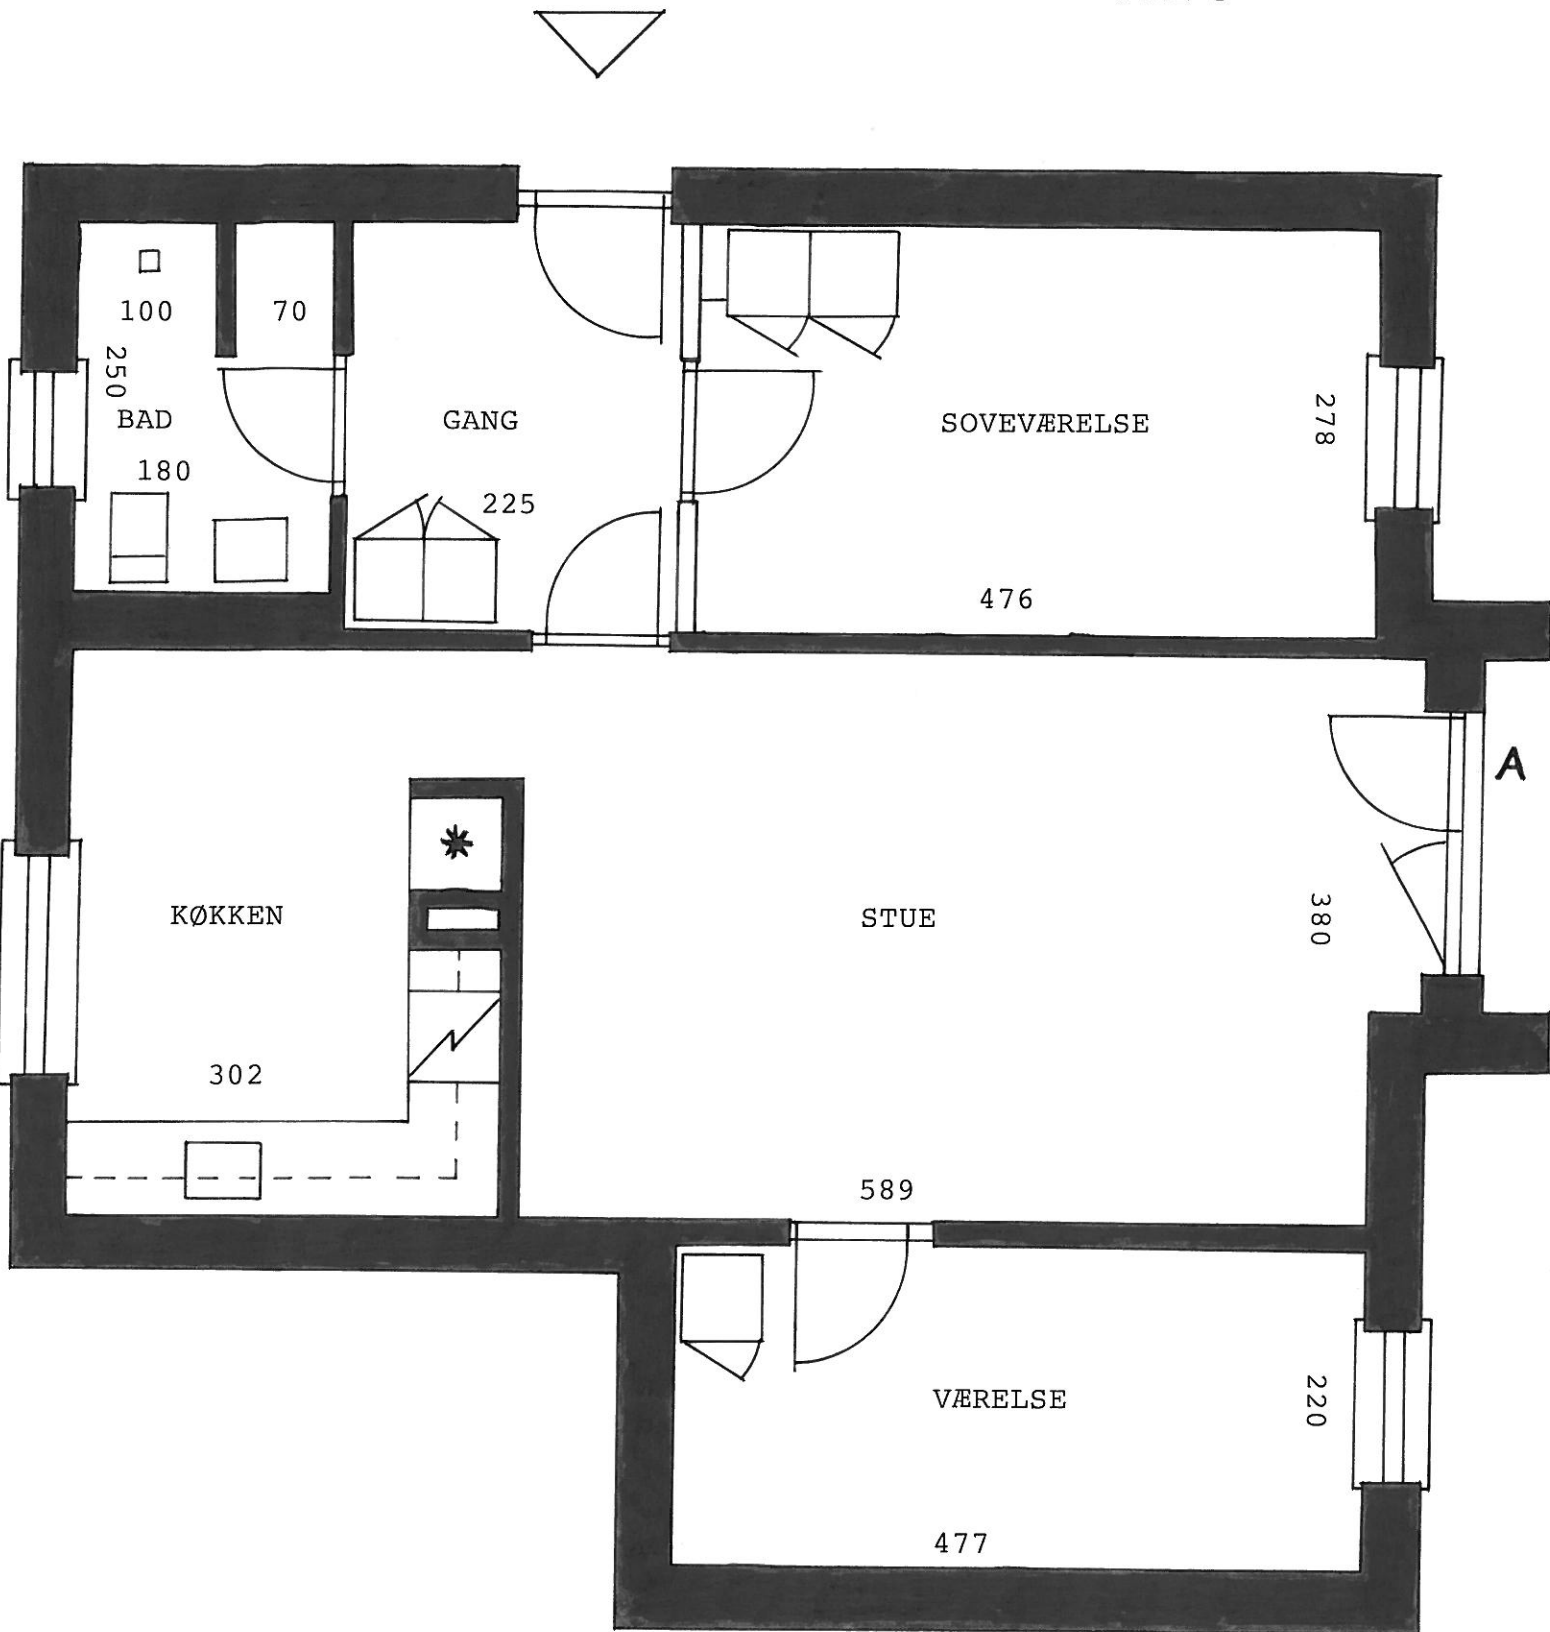

~~2837~~, 2837

AFD. 28 JENS LANGES GAARD
 2 STK. 3-RUMS BOLIGER
 - STUEPLAN

ALLE MÅL ER CA. MÅL !

LEJLIGHEDS NR. _____
 2830, 2831

AFD. 28 JENS LANGES GAARD
 2 STK. 3-RUMS BOLIGER
 2.SAL

ALLE MÅL ER CA. MÅL !

LEJLIGHEDS NR.
 2834, 2835

AFD. 28 JENS LANGES GAARD
 1 STK. 3-RUMS BOLIG
 94 m² - 1.SAL

ALLE MÅL ER CA. MÅL!

LEJLIGHEDS NR.

2826

AFD. 28 JENS LANGES GAARD
 2 STK. 3-RUMS BOLIGER
 94 m² - 1.SAL

ALLE MÅL ER CA. MÅL !

LEJLIGHEDS NR.

2839

AFD. 28 JENS LANGES GAARD
 2 STK. 3-RUMS BOLIGER
 102 m² - 1.SAL

ALLE MÅL ER CA. MÅL !

LEJLIGHEDS NR.

2832, 2833

AFD. 28 JENS LANGES GAARD

1 STK. 3-RUMS BOLIG

90 m² - 2.SAL

ALLE MÅL ER CA. MÅL !

LEJLIGHEDS NR.

2828

AFD. 28 JENS LANGES GAARD
 2 STK. 3-RUMS BOLIGER
 90 m² - 2.SAL

ALLE MÅL ER CA. MÅL !

LEJLIGHEDS NR.

2841