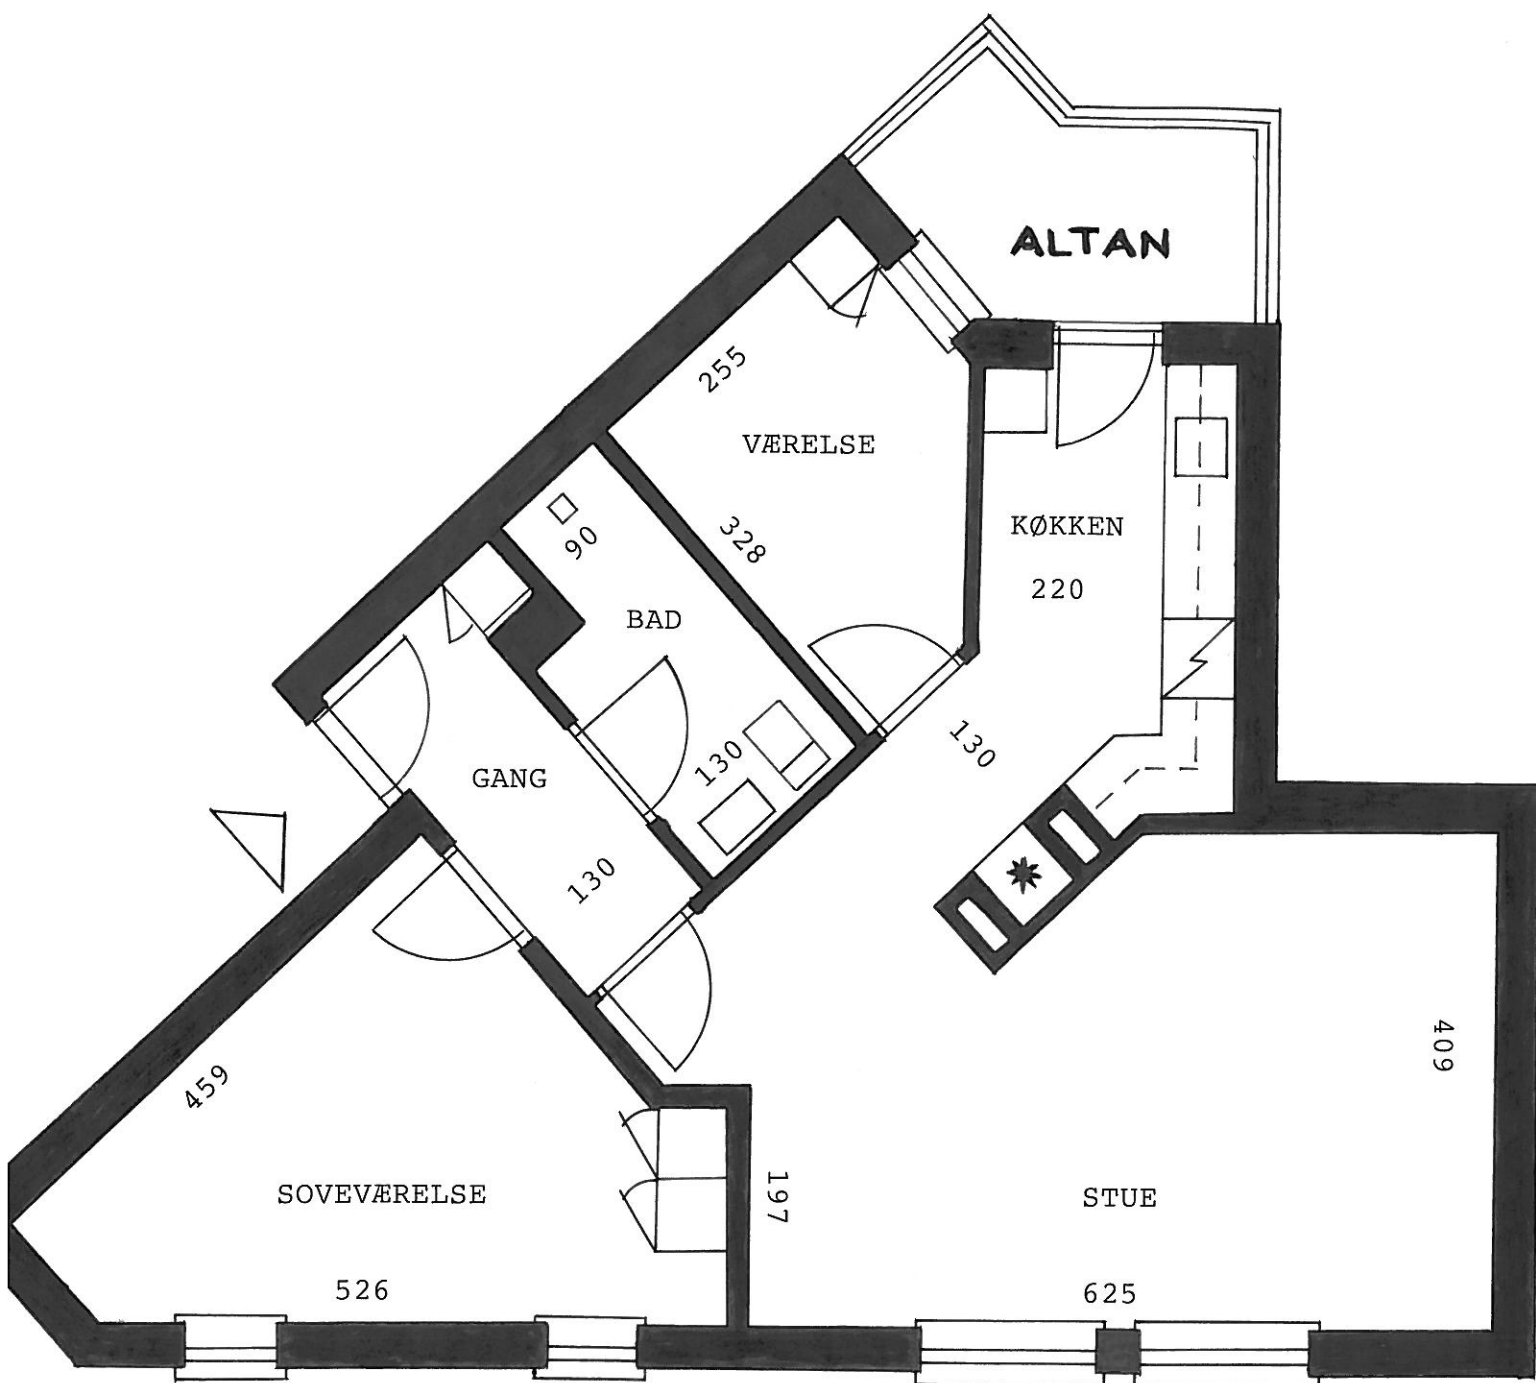

AFD. 28 JENS LANGES GAARD
1 STK. 3-RUMS BOLIG
94 m² - STUEPLAN

ALLE MÅL ER CA. MÅL!

LEJLIGHEDS NR.

2824

AFD. 28 JENS LANGES GAARD
 2 STK. 3-RUMS BOLIGER
 94 m² - STUEPLAN

ALLE MÅL ER CA. MÅL !

LEJLIGHEDS NR.

~~2837~~, 2837

AFD. 28 JENS LANGES GAARD
 2 STK. 3-RUMS BOLIGER
 - STUEPLAN

ALLE MÅL ER CA. MÅL !

LEJLIGHEDS NR. _____
 2830, 2831

AFD. 28 JENS LANGES GAARD
 2 STK. 3-RUMS BOLIGER
 2.SAL

ALLE MÅL ER CA. MÅL !

LEJLIGHEDS NR.
 2834, 2835

AFD. 28 JENS LANGES GAARD
 1 STK. 3-RUMS BOLIG
 94 m² - 1.SAL

ALLE MÅL ER CA. MÅL!

LEJLIGHEDS NR.

2826

AFD. 28 JENS LANGES GAARD
 2 STK. 3-RUMS BOLIGER
 94 m² - 1.SAL

ALLE MÅL ER CA. MÅL !

LEJLIGHEDS NR.

2839

AFD. 28 JENS LANGES GAARD
 2 STK. 3-RUMS BOLIGER
 102 m² - 1.SAL

ALLE MÅL ER CA. MÅL !

LEJLIGHEDS NR.

2832, 2833

AFD. 28 JENS LANGES GAARD

1 STK. 3-RUMS BOLIG