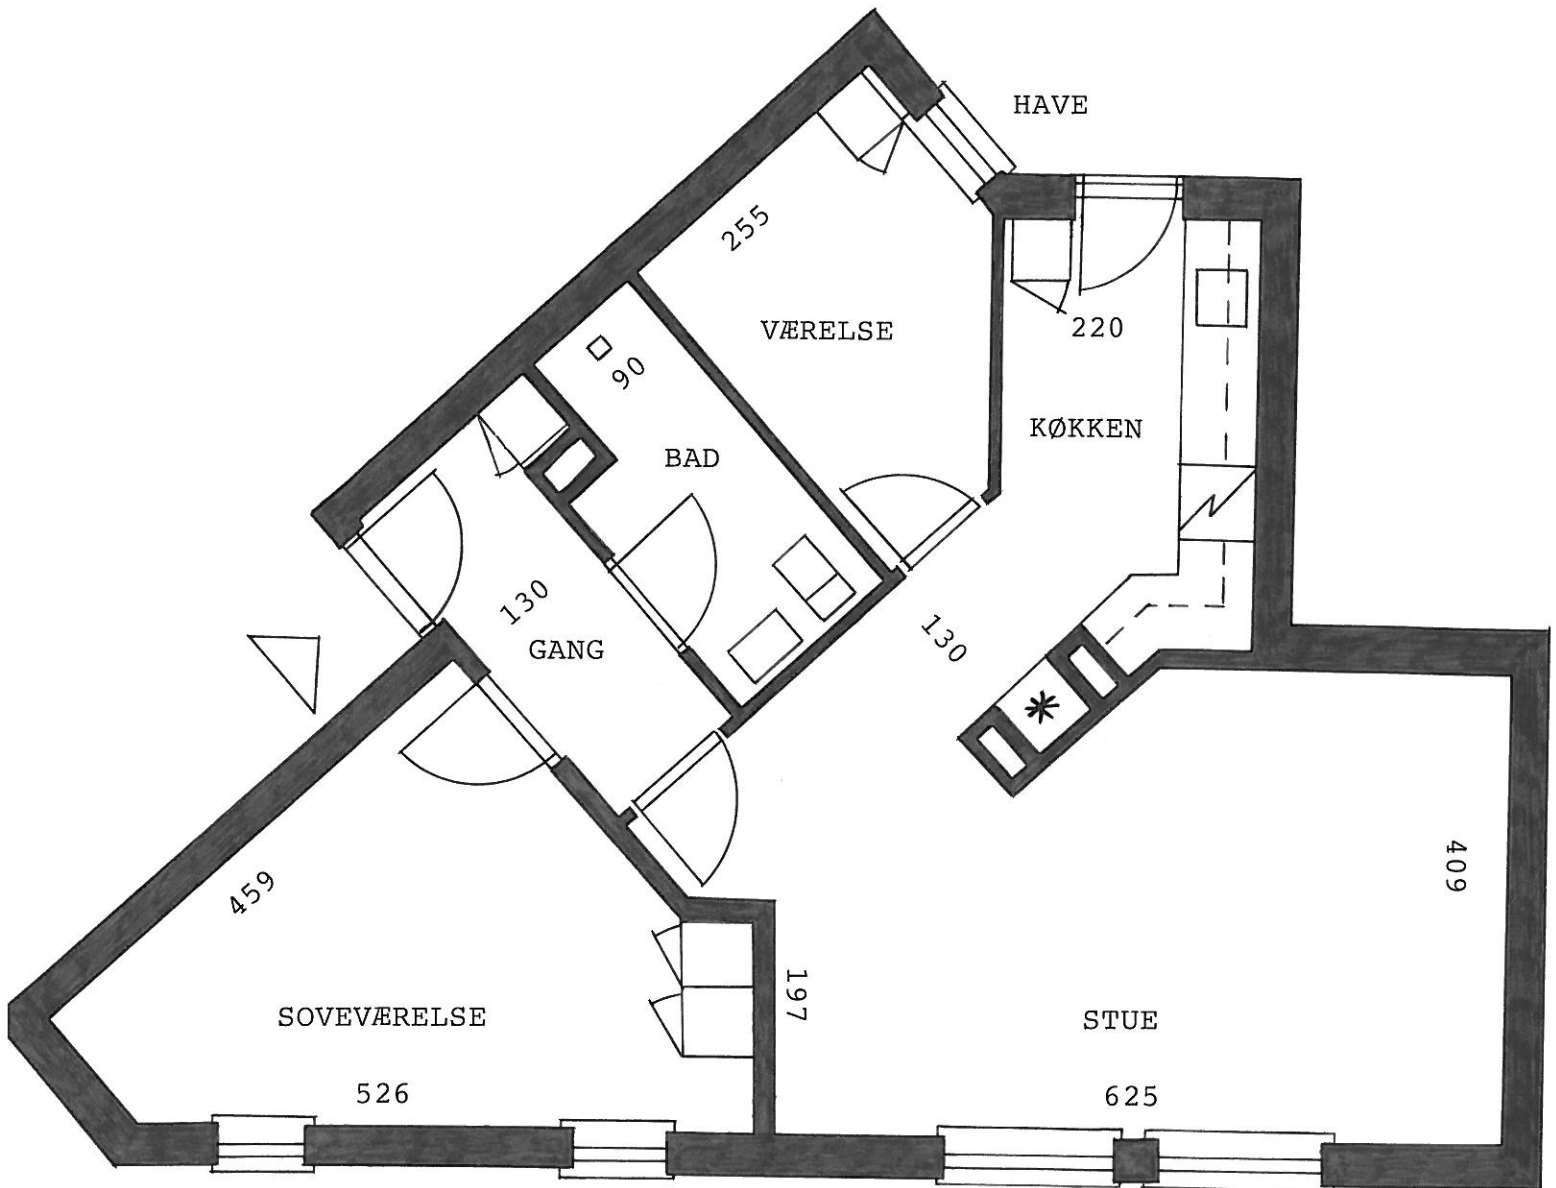

AFD. 28 JENS LANGES GAARD
1 STK. 3-RUMS BOLIG
94 m² - STUEPLAN

ALLE MÅL ER CA. MÅL!

LEJLIGHEDS NR.

2824

AFD. 28 JENS LANGES GAARD
 2 STK. 3-RUMS BOLIGER
 94 m² - STUEPLAN

ALLE MÅL ER CA. MÅL !

LEJLIGHEDS NR.

~~2837~~, 2837

AFD. 28 JENS LANGES GAARD
 2 STK. 3-RUMS BOLIGER
 - STUEPLAN

ALLE MÅL ER CA. MÅL !

LEJLIGHEDS NR. _____
 2830, 2831

AFD. 28 JENS LANGES GAARD
 2 STK. 3-RUMS BOLIGER
 2.SAL

ALLE MÅL ER CA. MÅL !

LEJLIGHEDS NR.
 2834, 2835

AFD. 28 JENS LANGES GAARD
 1 STK. 3-RUMS BOLIG
 94 m² - 1.SAL

ALLE MÅL ER CA. MÅL!

LEJLIGHEDS NR.

2826

AFD. 28 JENS LANGES GAARD
 2 STK. 3-RUMS BOLIGER
 94 m² - 1.SAL

ALLE MÅL ER CA. MÅL !

LEJLIGHEDS NR.

2839

AFD. 28 JENS LANGES GAARD
 2 STK. 3-RUMS BOLIGER
 102 m² - 1.SAL

ALLE MÅL ER CA. MÅL !

LEJLIGHEDS NR.

2832, 2833

AFD. 28 JENS LANGES GAARD

1 STK. 3-RUMS BOLIG