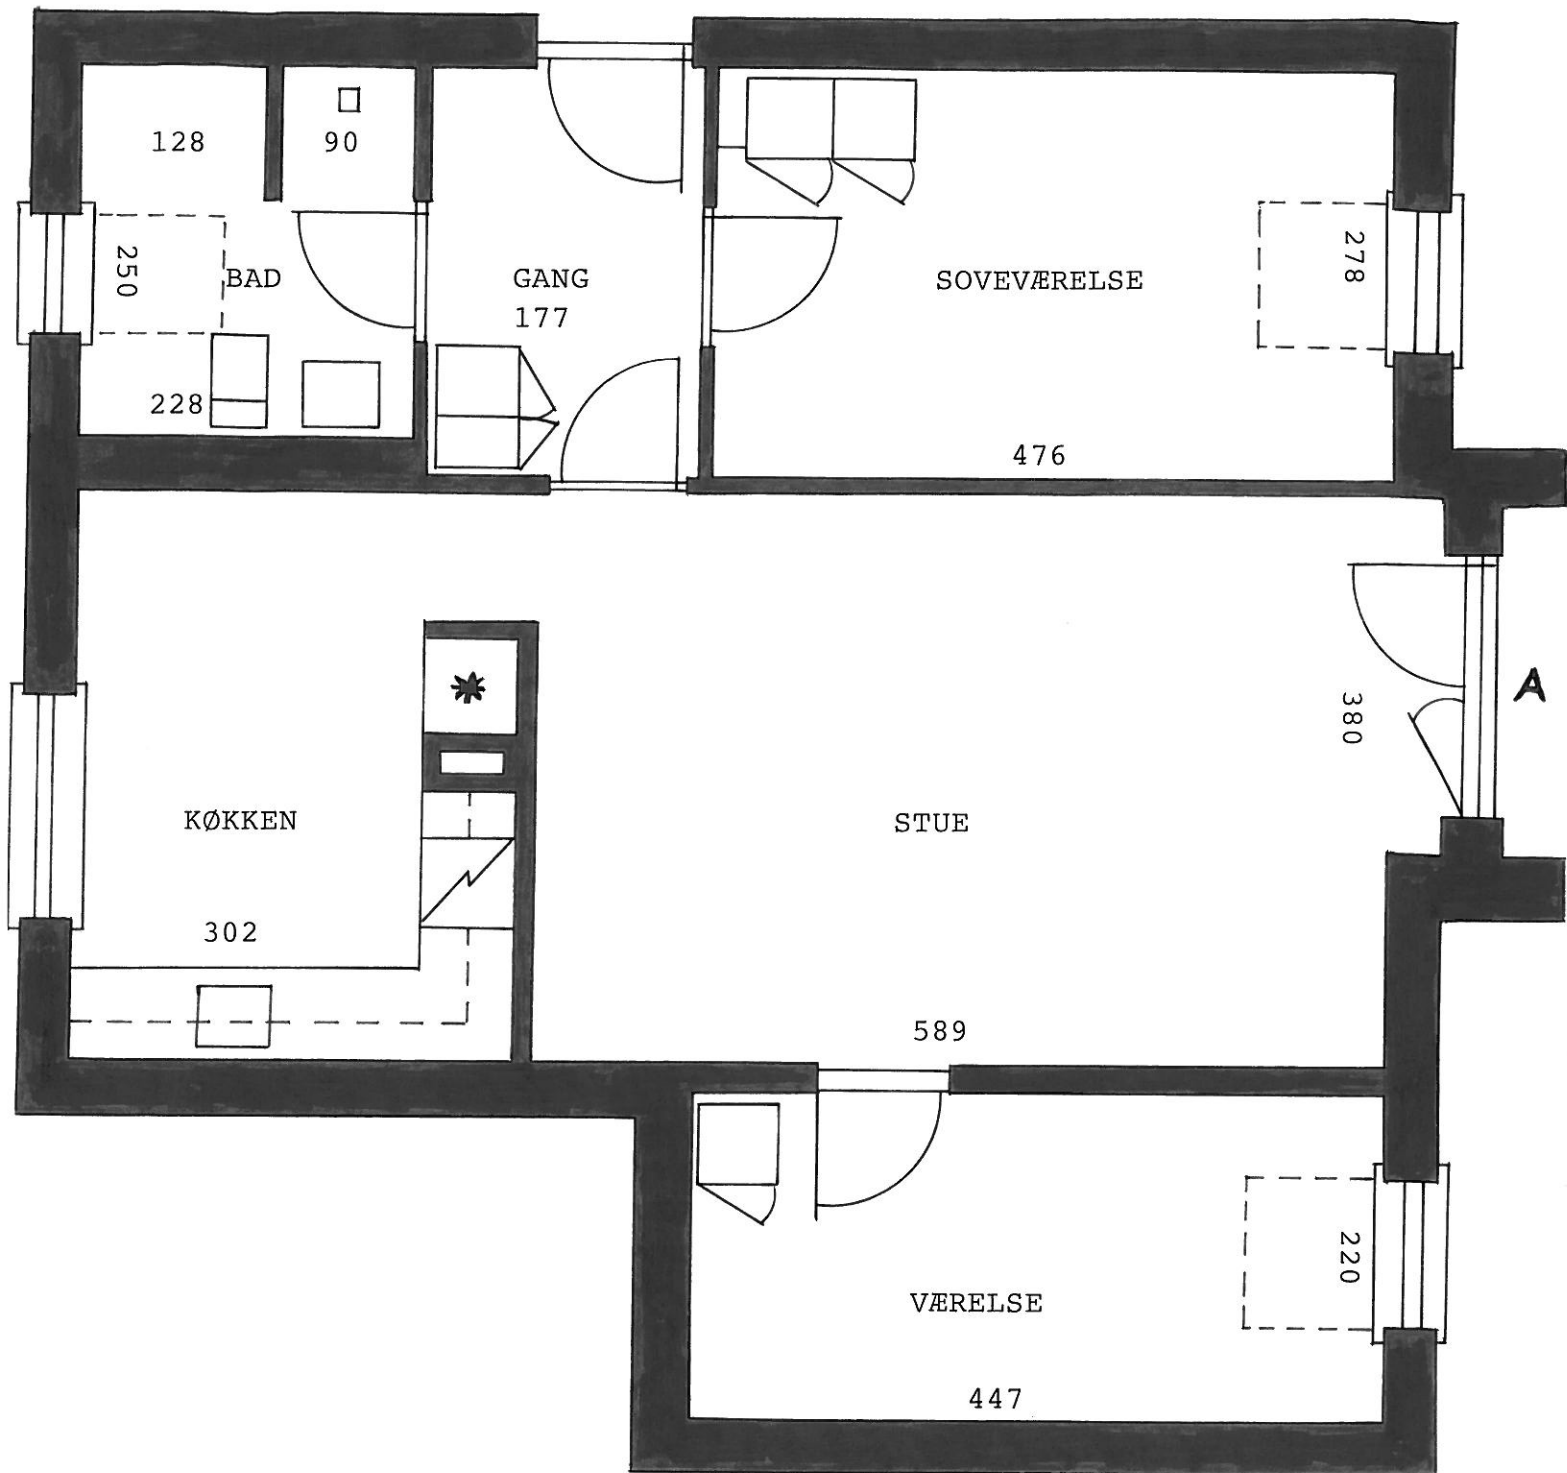

~~2837~~, 2837

AFD. 28 JENS LANGES GAARD
 2 STK. 3-RUMS BOLIGER
 - STUEPLAN

ALLE MÅL ER CA. MÅL !

LEJLIGHEDS NR. _____
 2830, 2831

AFD. 28 JENS LANGES GAARD
 2 STK. 3-RUMS BOLIGER
 2.SAL

ALLE MÅL ER CA. MÅL !

LEJLIGHEDS NR.
 2834, 2835

AFD. 28 JENS LANGES GAARD
 1 STK. 3-RUMS BOLIG
 94 m² - 1.SAL

ALLE MÅL ER CA. MÅL!

LEJLIGHEDS NR.

2826

AFD. 28 JENS LANGES GAARD
 2 STK. 3-RUMS BOLIGER
 94 m² - 1.SAL

ALLE MÅL ER CA. MÅL !

LEJLIGHEDS NR.

2839

AFD. 28 JENS LANGES GAARD
 2 STK. 3-RUMS BOLIGER
 102 m² - 1.SAL

ALLE MÅL ER CA. MÅL !

LEJLIGHEDS NR.

2832, 2833

AFD. 28 JENS LANGES GAARD

1 STK. 3-RUMS BOLIG

90 m² - 2.SAL

ALLE MÅL ER CA. MÅL !

LEJLIGHEDS NR.

2828

AFD. 28 JENS LANGES GAARD
 2 STK. 3-RUMS BOLIGER
 90 m² - 2.SAL

ALLE MÅL ER CA. MÅL !

LEJLIGHEDS NR.

2841