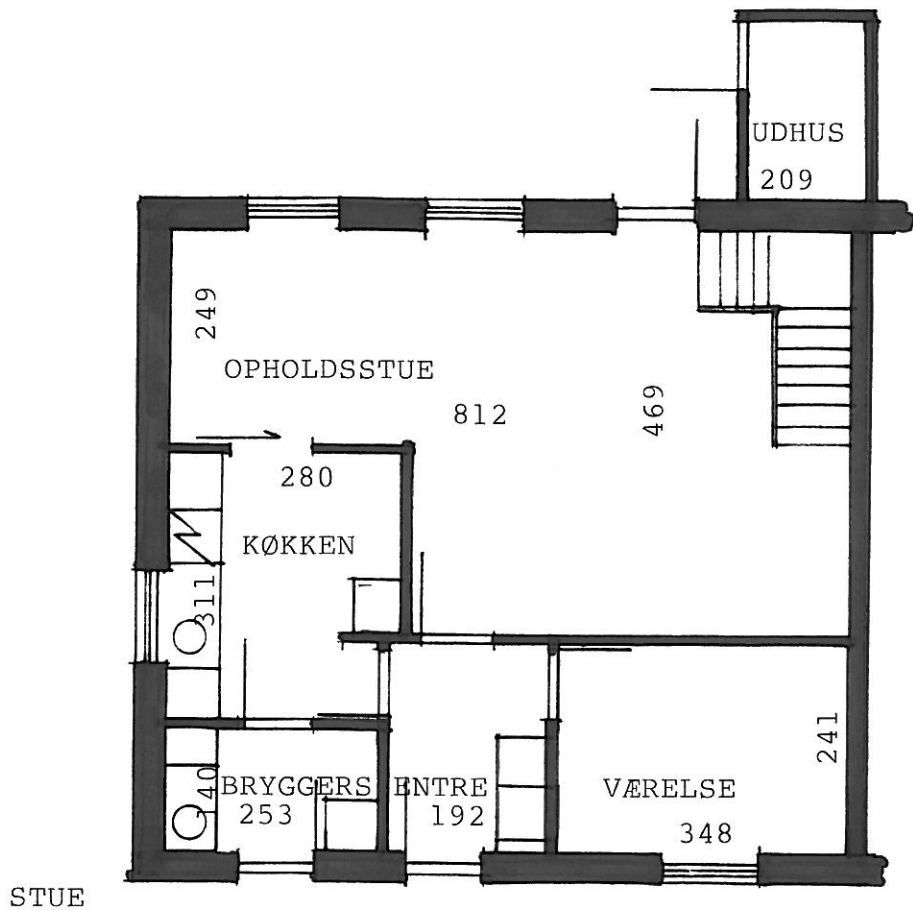

AFD. 18 ROSENFELDPARKEN
 4 RUMS BOLIG 97,93m² RETV./SPV.

ALLE MÅL ER CA. MÅL!

LEJEMÅLS NR. _____

TYPE A4

1223-1264-1265-1268-1312

AFD. 18 ROSENFELDTPARKEN
 4 RUMS BOLIG 97,93m² RETV./SPV.

ALLE MÅL ER CA. MÅL!

LEJEMÅLS NR.

TYPE B4

1250-1285-1287-1294-1296-1300-1322

AFD. 18 ROSENFELDTPARKEN
 4 RUMS BOLIG 97,74m² RETV./SPV.

ALLE MÅL ER CA. MÅL!

TYPE C4

LEJEMÅLS NR.
 1201,1202,1215,1216,
 1224,1226,1234,1245,
 1257,1280,1297,1307