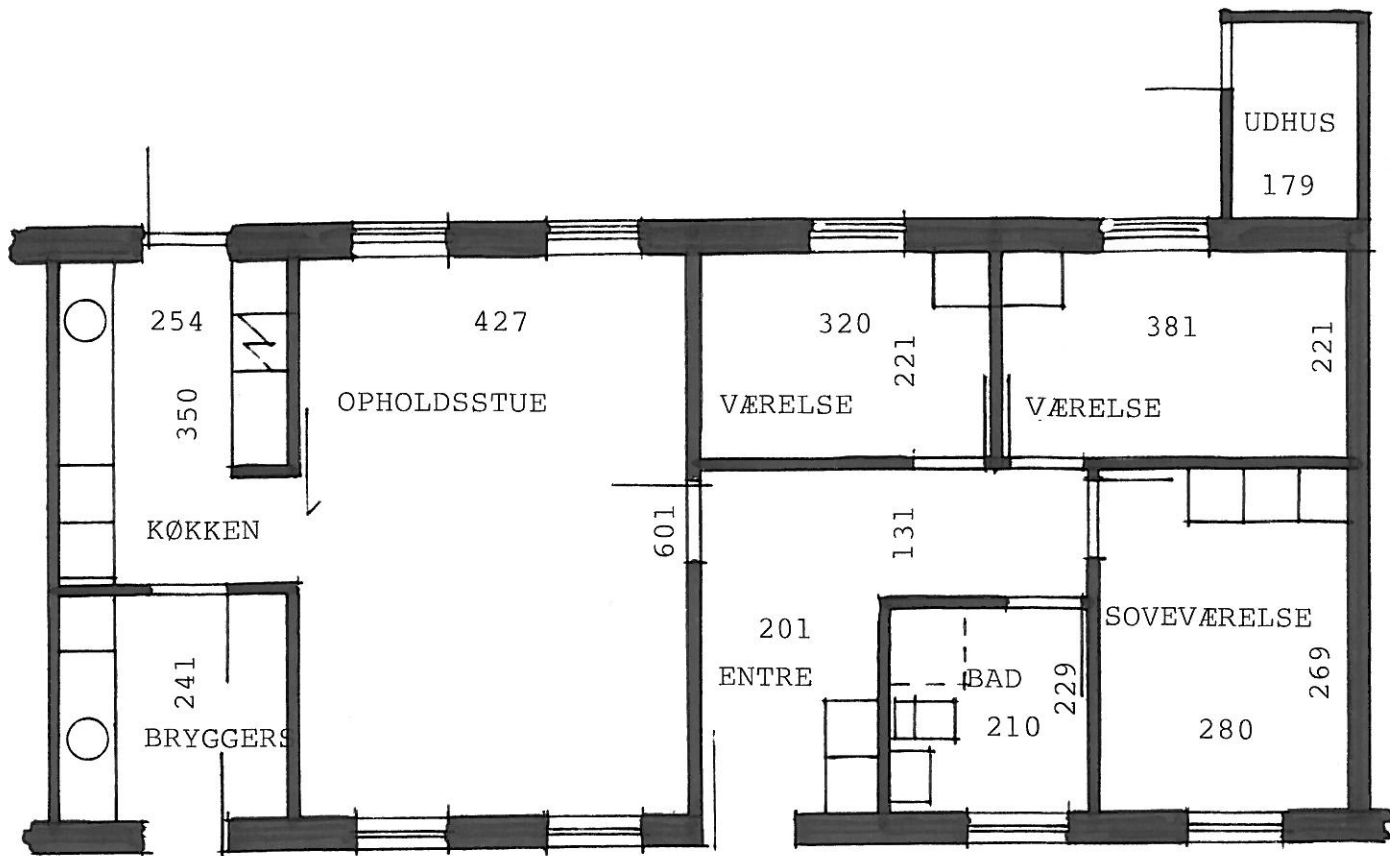

AFD. 18 ROSENFELDPARKEN
 4 RUMS BOLIG 97,93m² RETV./SPV.

ALLE MÅL ER CA. MÅL!

LEJEMÅLS NR. _____

TYPE A4

1223-1264-1265-1268-1312

AFD. 18 ROSENFELDTPARKEN
 4 RUMS BOLIG 97,93m² RETV./SPV.

ALLE MÅL ER CA. MÅL!

LEJEMÅLS NR.

TYPE B4

1250-1285-1287-1294-1296-1300-1322

AFD. 18 ROSENFELDTPARKEN
 4 RUMS BOLIG 97,74m² RETV./SPV.

ALLE MÅL ER CA. MÅL!

TYPE C4

LEJEMÅLS NR.
 1201,1202,1215,1216,
 1224,1226,1234,1245,
 1257,1280,1297,1307