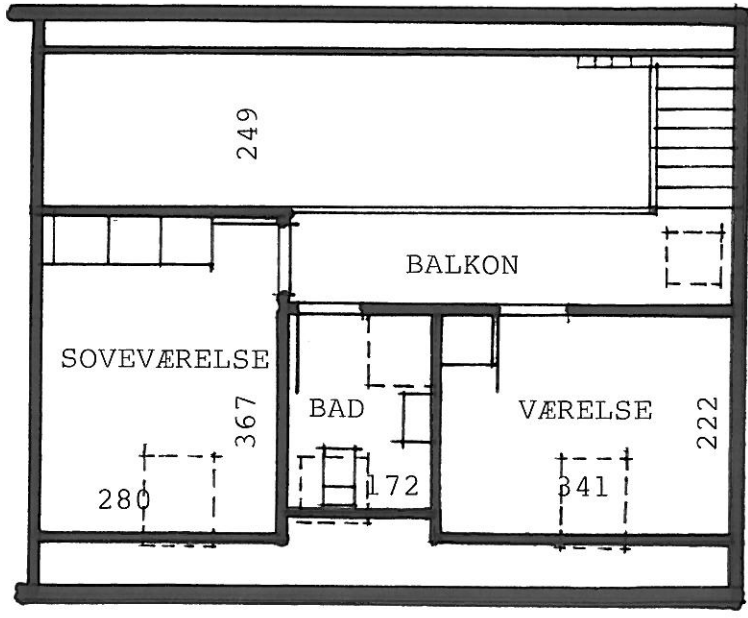

AFD. 18 ROSENFELDPARKEN
 4 RUMS BOLIG 97,93m² RETV./SPV.

ALLE MÅL ER CA. MÅL!

LEJEMÅLS NR. _____

TYPE A4

1223-1264-1265-1268-1312

AFD. 18 ROSENFELDTPARKEN
 4 RUMS BOLIG 97,93m² RETV./SPV.

ALLE MÅL ER CA. MÅL!

LEJEMÅLS NR.

TYPE B4

1250-1285-1287-1294-1296-1300-1322

AFD. 18 ROSENFELDTPARKEN
 4 RUMS BOLIG 97,74m² RETV./SPV.

ALLE MÅL ER CA. MÅL!

TYPE C4

LEJEMÅLS NR.
 1201,1202,1215,1216,
 1224,1226,1234,1245,
 1257,1280,1297,1307