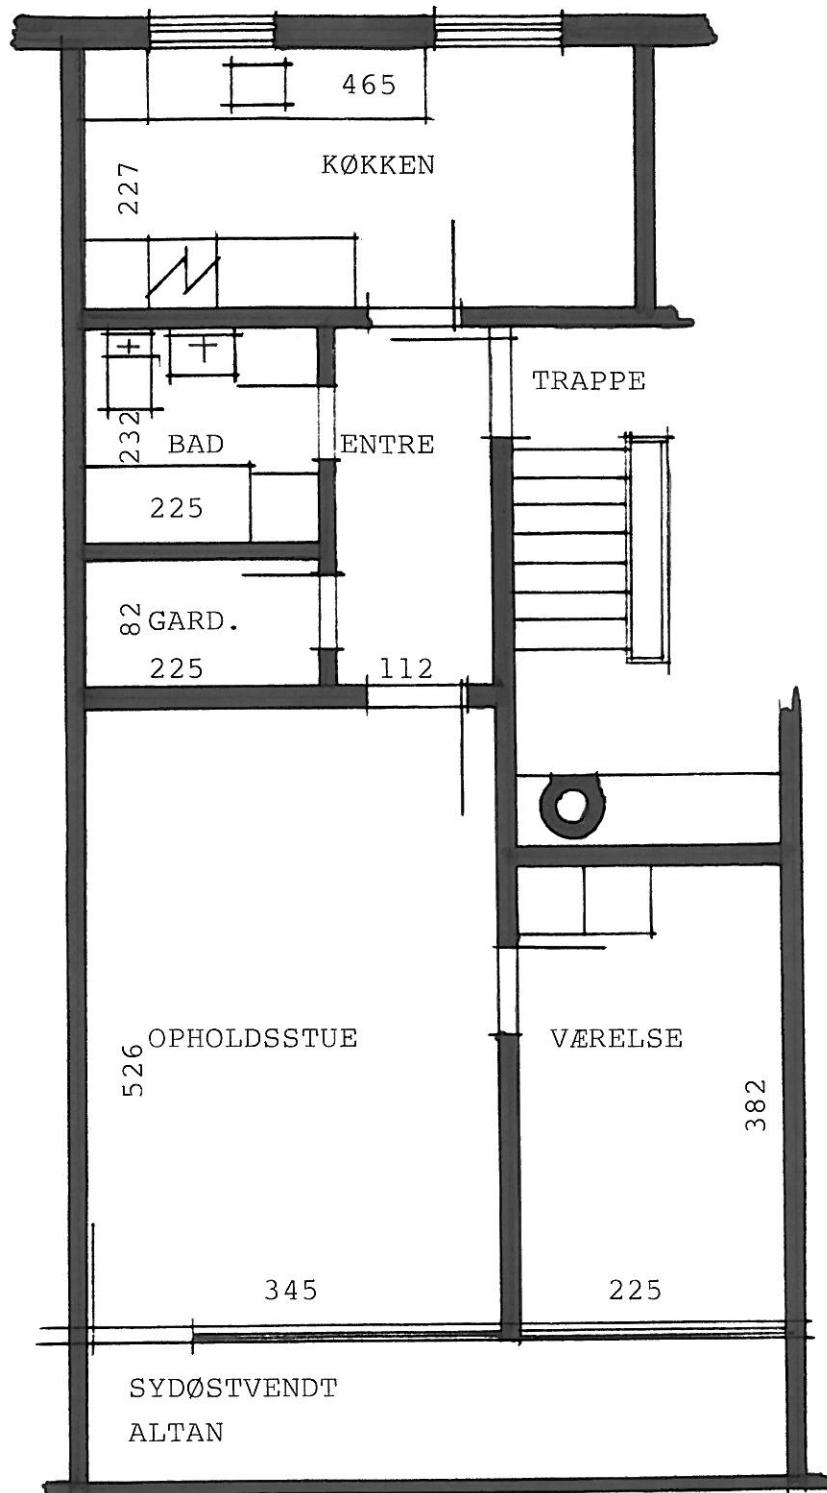

AFD. 25 ØSTERBROGADE 79-93

2 RUMS BOLIG

55 m²

ALLE MÅL ER CA. MÅL!

TYPE A

LEJEMÅL NR.

592, 594 og 596

AFD. 10 ØSTERBROGADE "COLOSSEUM"
 2 RUMS LEJLIGHED 64,75m²

ALLE MÅL ER CA. MÅL!

LEJEMÅLS NR.

541,543,545,547,549,551,
 553,555,557,559,561,563