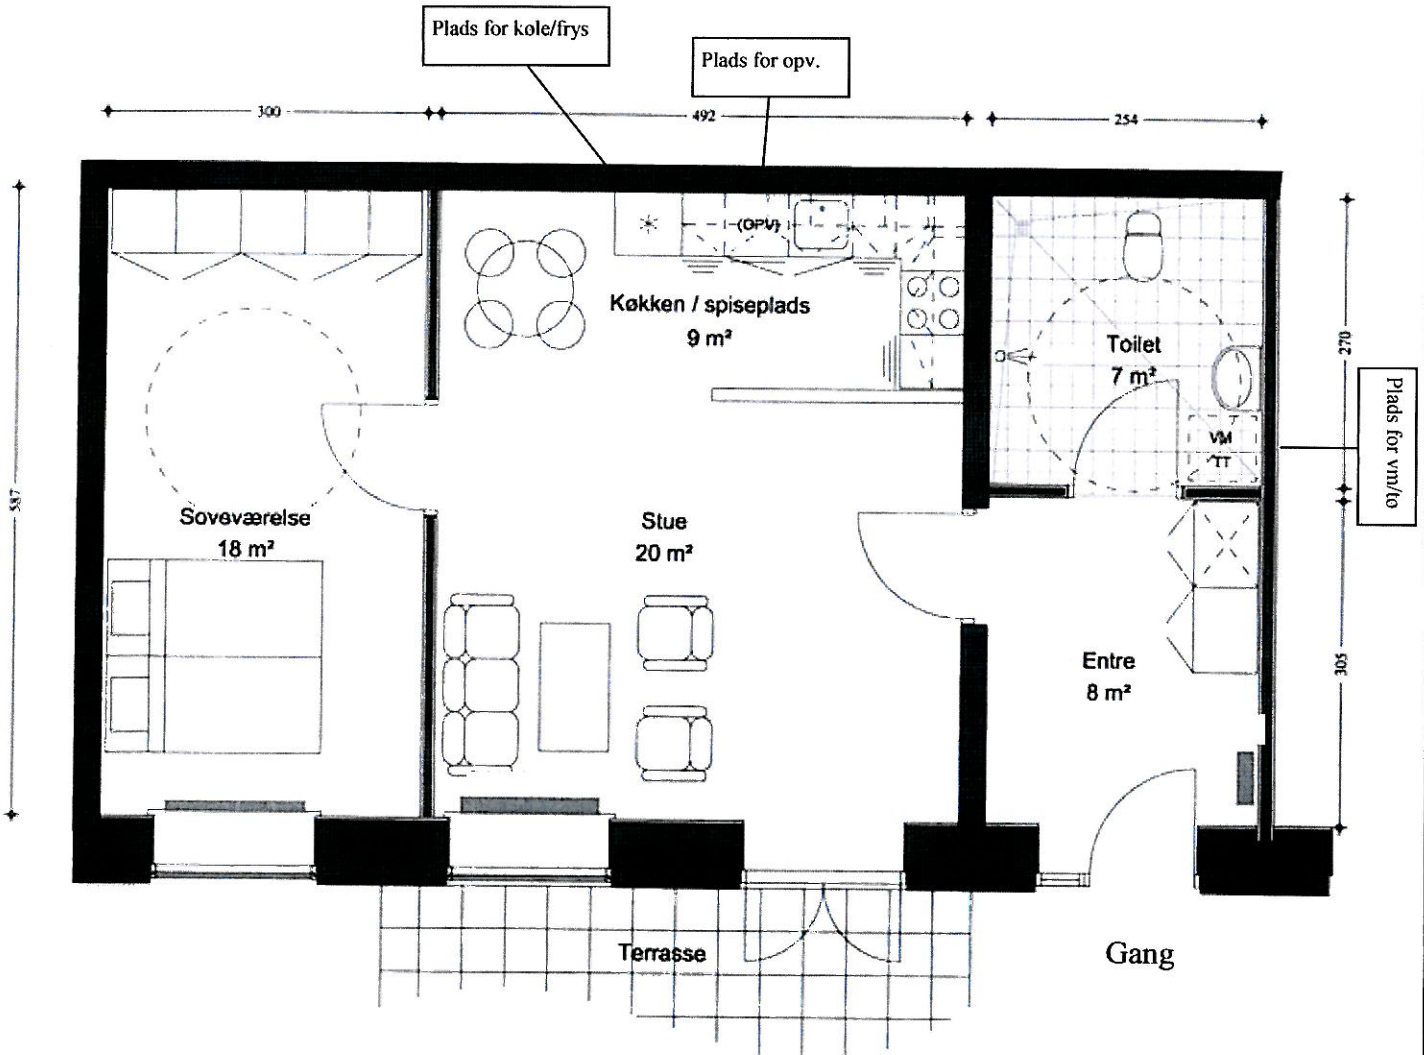

# Afd. 50 Hadsund KulturCenter

2 rum

74 - 77 m<sup>2</sup>

Lejlighedstype G - Ældrevenlig

Lejemål

5037 - 5038 - 5039

Alle mål er ca. mål og i cm

Nørresundby  
Boligselskab