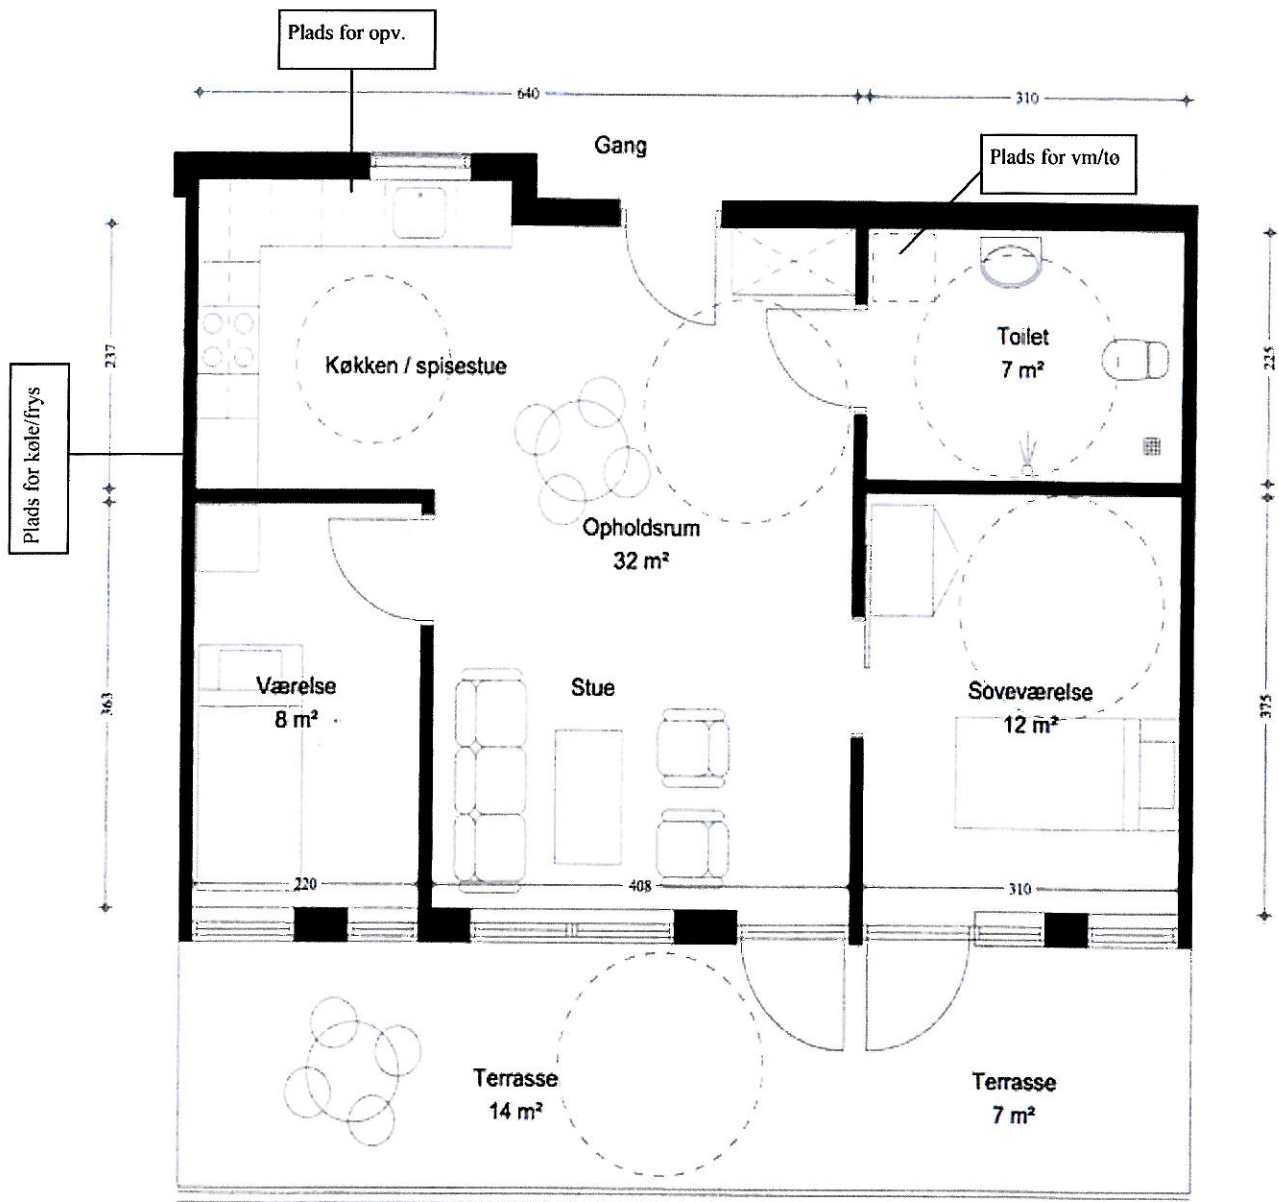

Afd. 50 Hadsund KulturCenter

3 rum

84 - 85 m²

Lejlighedstype H - Penthouse

Lejemål

5032 - 5033 - 5034 - 5035 - 5036

Alle mål er ca. mål og i cm

Nørresundby
Boligselskab