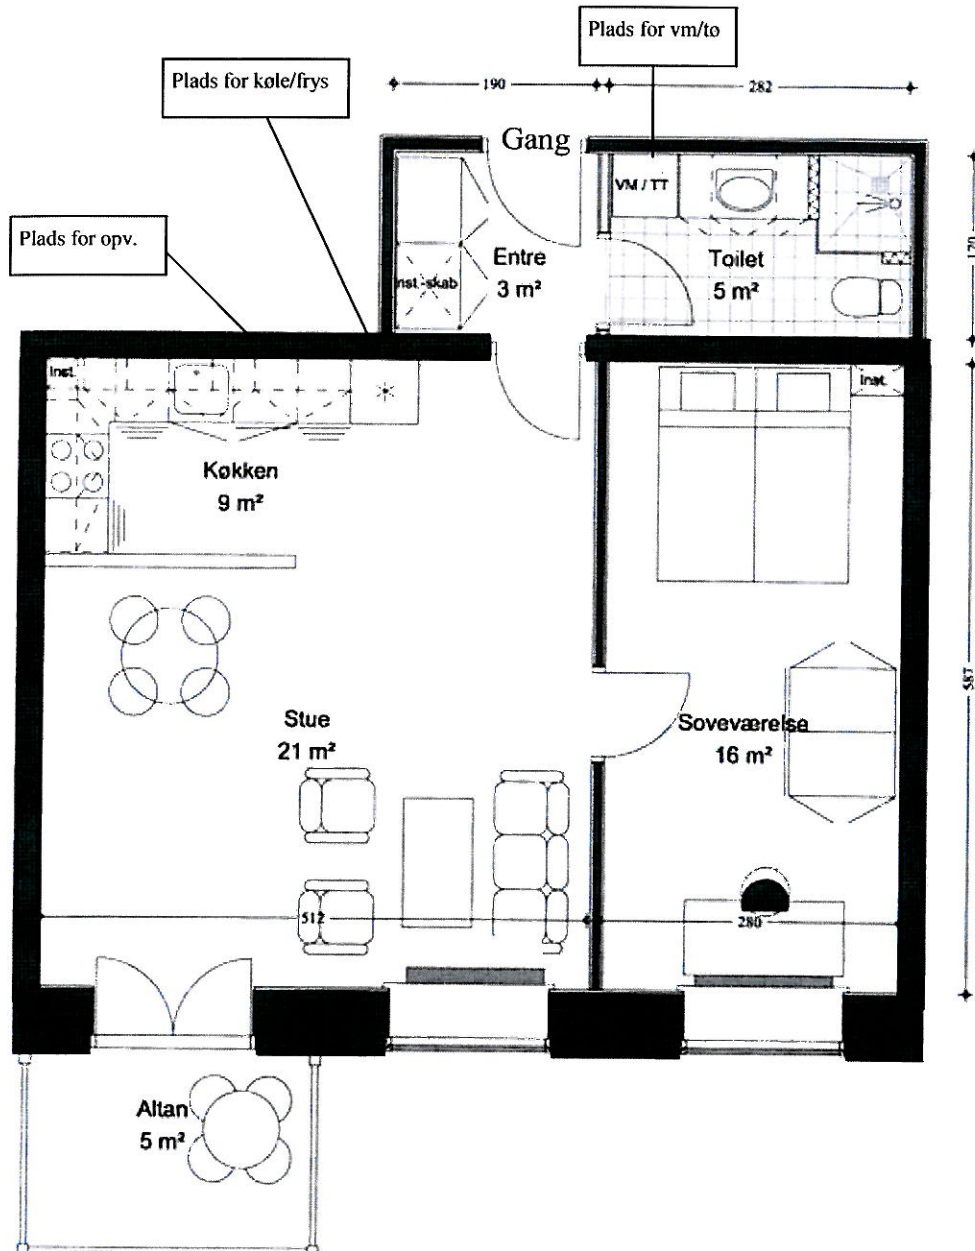

Alle mål er ca. mål og i cm

Nørresundby  
Boligselskab

## Afd. 50 Hadsund KulturCenter

2 rum

76 - 77 m<sup>2</sup>

Lejlighedstype D

Lejemål

5040 - 5041 - 5042 - 5043 - 5051

5052 - 5053 - 5054

Alle mål er ca. mål og i cm

## Afd. 50 Hadsund KulturCenter

2 rum

86 - 89 m<sup>2</sup>

Lejlighedstype E

Lejemål

5045 - 5046 - 5047 - 5048 - 5049

5050 - 5056 - 5057 - 5058 - 5059

5060 - 5061