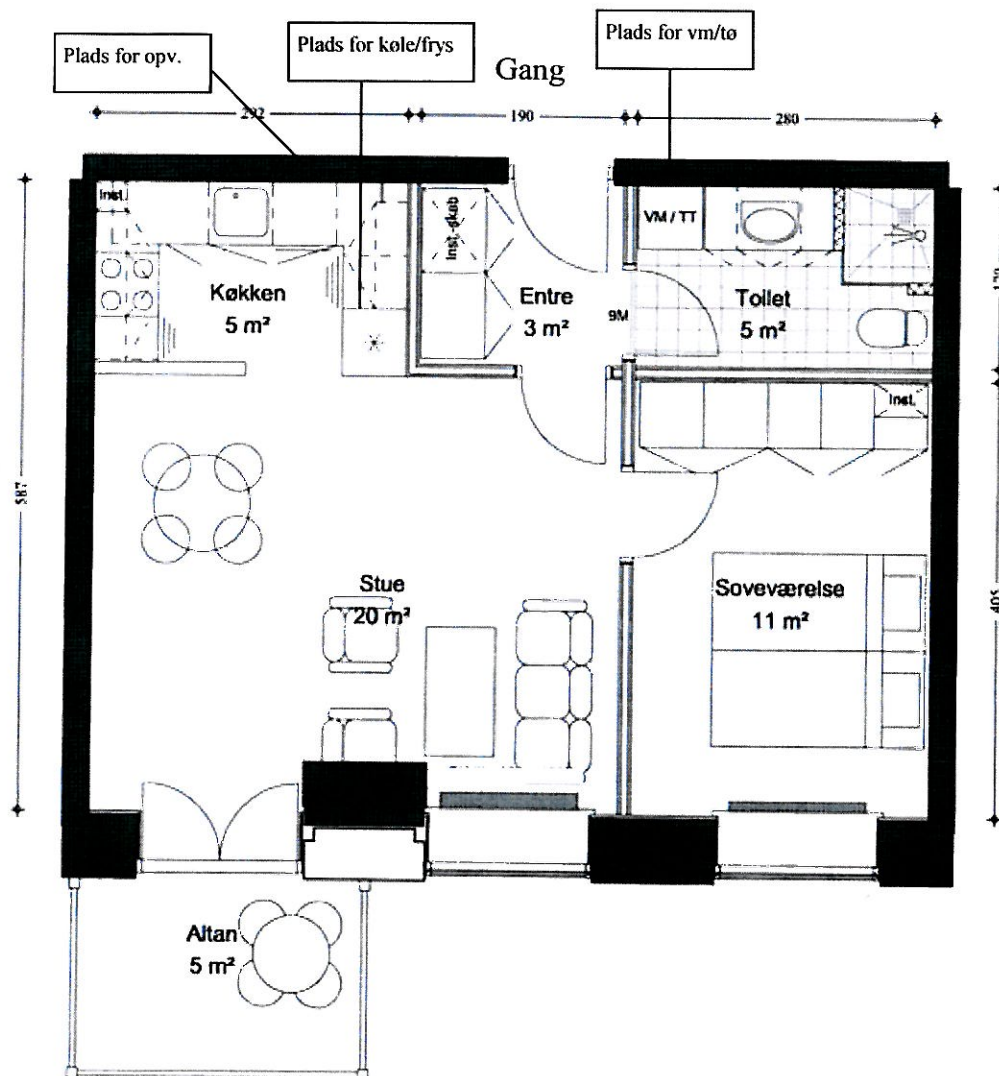

Alle mål er ca. mål og i cm

Nørresundby  
Boligselskab

## Afd. 50 Hadsund KulturCenter

2 rum

87 - 89 m<sup>2</sup>

Lejlighedstype B - Ældrevenlig

Lejemål

5003 - 5004 - 5005 - 5006 - 5016

5017 - 5018 - 5019

Alle mål er ca. mål og i cm

## Afd. 50 Hadsund KulturCenter

2 rum

76 - 77 m<sup>2</sup>

Lejlighedstype D

Lejemål

5040 - 5041 - 5042 - 5043 - 5051

5052 - 5053 - 5054

Alle mål er ca. mål og i cm