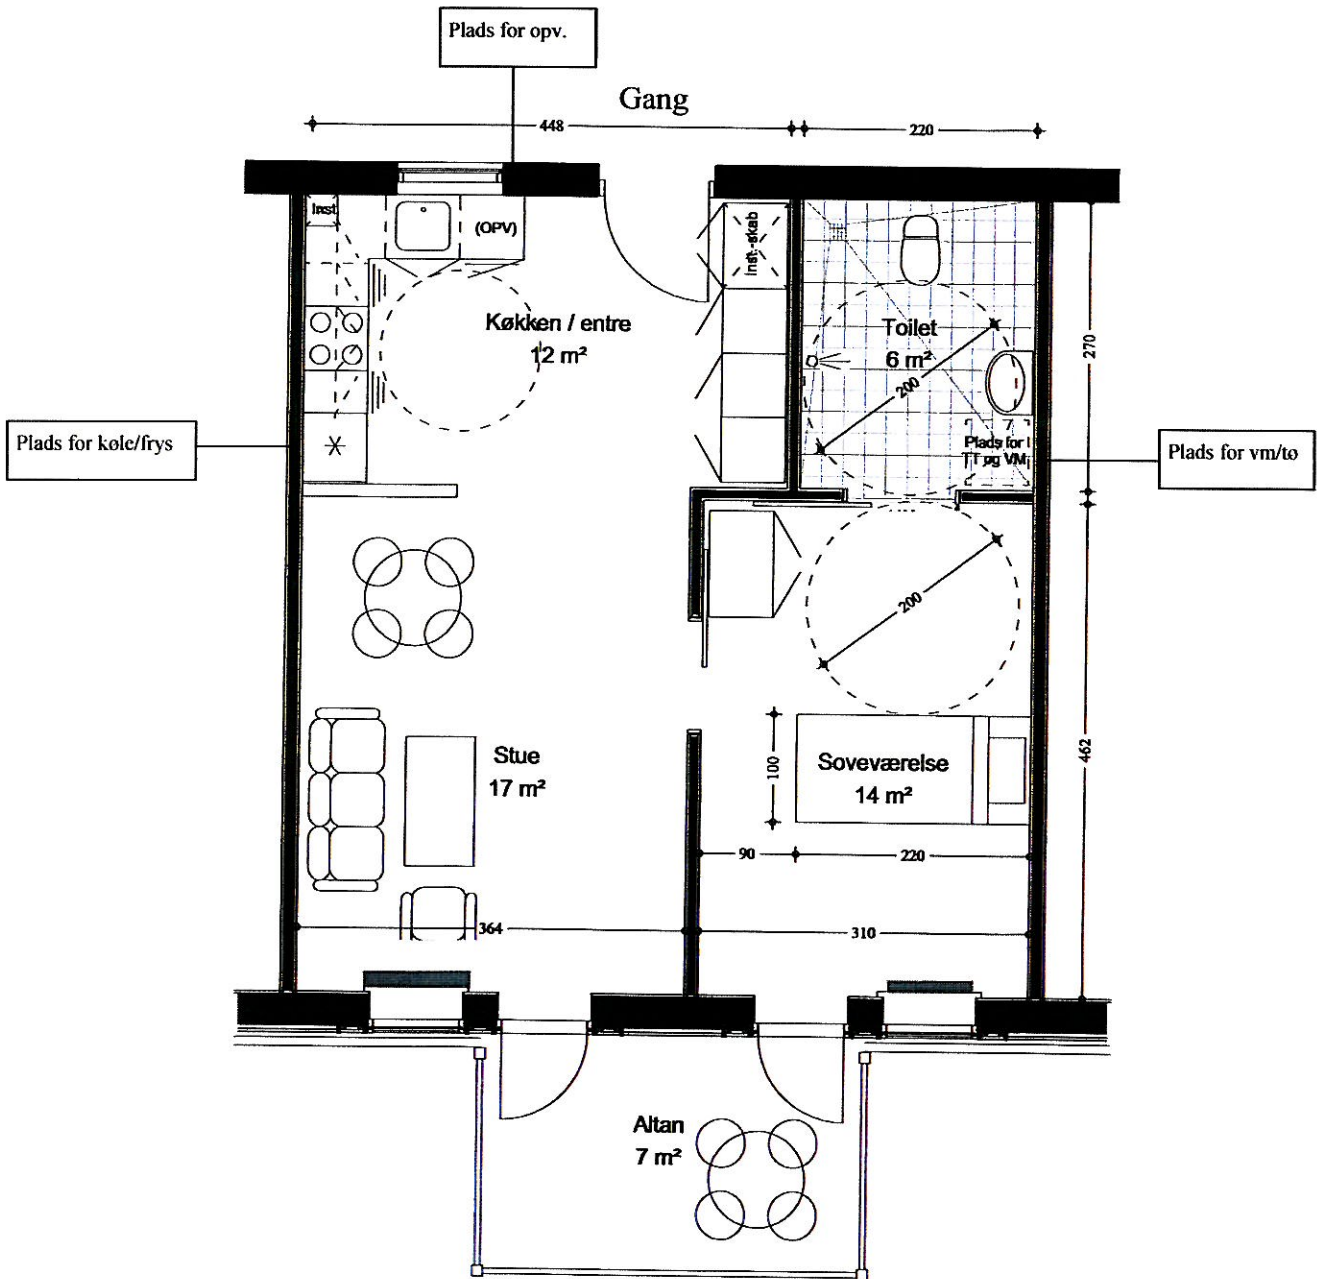

## Afd. 50 Hadsund KulturCenter

2 rum

81 - 83 m<sup>2</sup>

Lejlighedstype A - Ældrevenlig

Lejemål

5007 - 5008 - 5009 - 5010 - 5011

5012 - 5013 - 5020 - 5021 - 5022

5023 - 5024 - 5025 - 5026

Alle mål er ca. mål og i cm

Nørresundby  
Boligselskab

## Afd. 50 Hadsund KulturCenter

2 rum

87 - 89 m<sup>2</sup>

Lejlighedstype B - Ældrevenlig

Lejemål

5003 - 5004 - 5005 - 5006 - 5016

5017 - 5018 - 5019

Alle mål er ca. mål og i cm

## Afd. 50 Hadsund KulturCenter

2 rum

76 - 77 m<sup>2</sup>

Lejlighedstype D

Lejemål

5040 - 5041 - 5042 - 5043 - 5051

5052 - 5053 - 5054

Alle mål er ca. mål og i cm