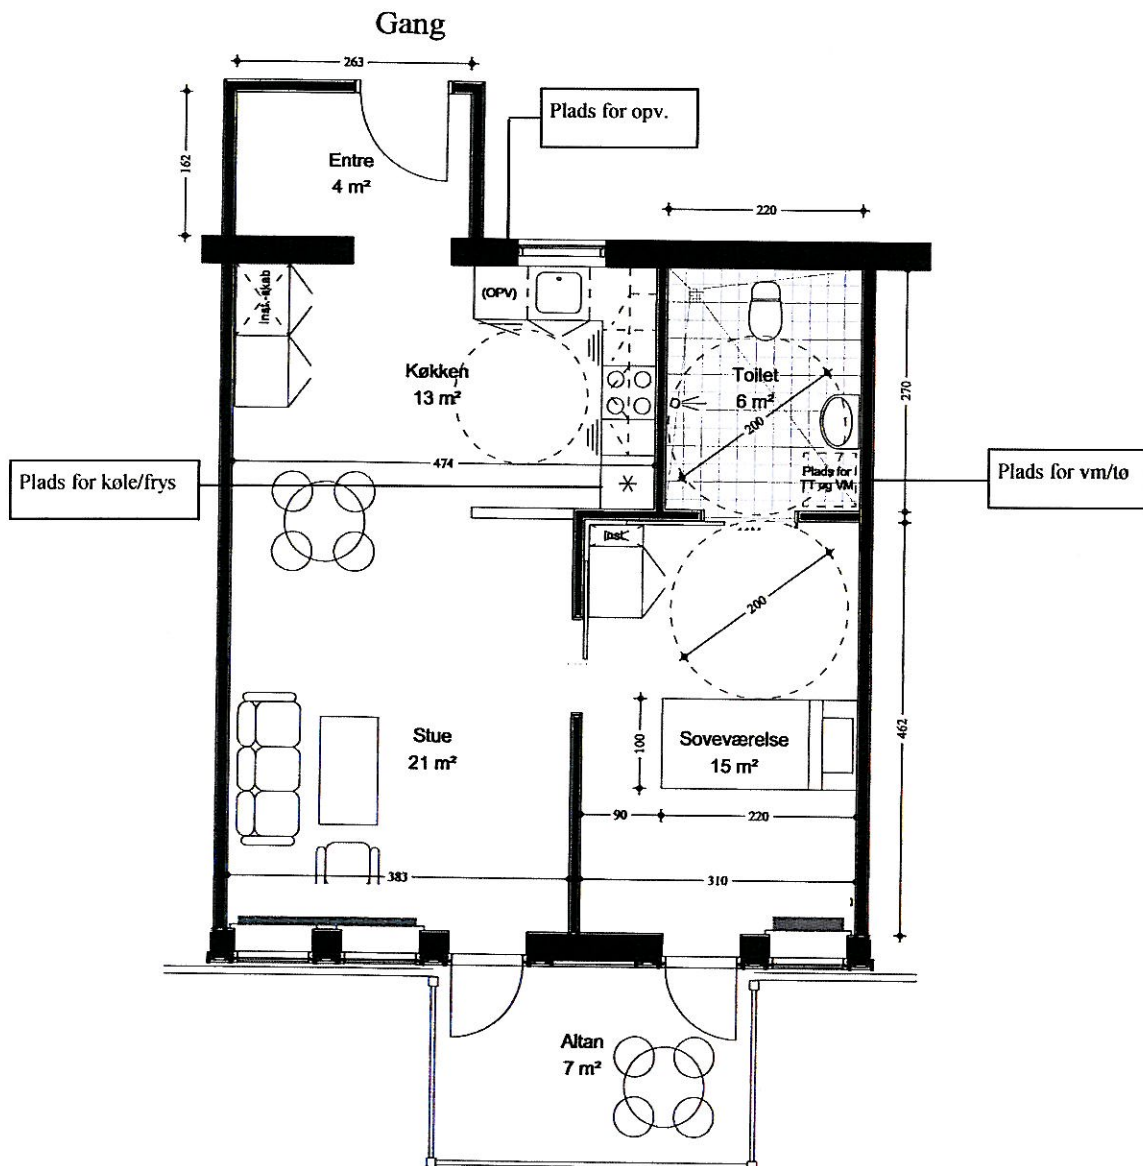

Alle mål er ca. mål og i cm

Nørresundby  
Boligselskab

## Afd. 50 Hadsund KulturCenter

2 rum

87 - 89 m<sup>2</sup>

Lejlighedstype B - Ældrevenlig

Lejemål

5003 - 5004 - 5005 - 5006 - 5016

5017 - 5018 - 5019

Alle mål er ca. mål og i cm

## Afd. 50 Hadsund KulturCenter

2 rum

76 - 77 m<sup>2</sup>

Lejlighedstype D

Lejemål

5040 - 5041 - 5042 - 5043 - 5051

5052 - 5053 - 5054

Alle mål er ca. mål og i cm