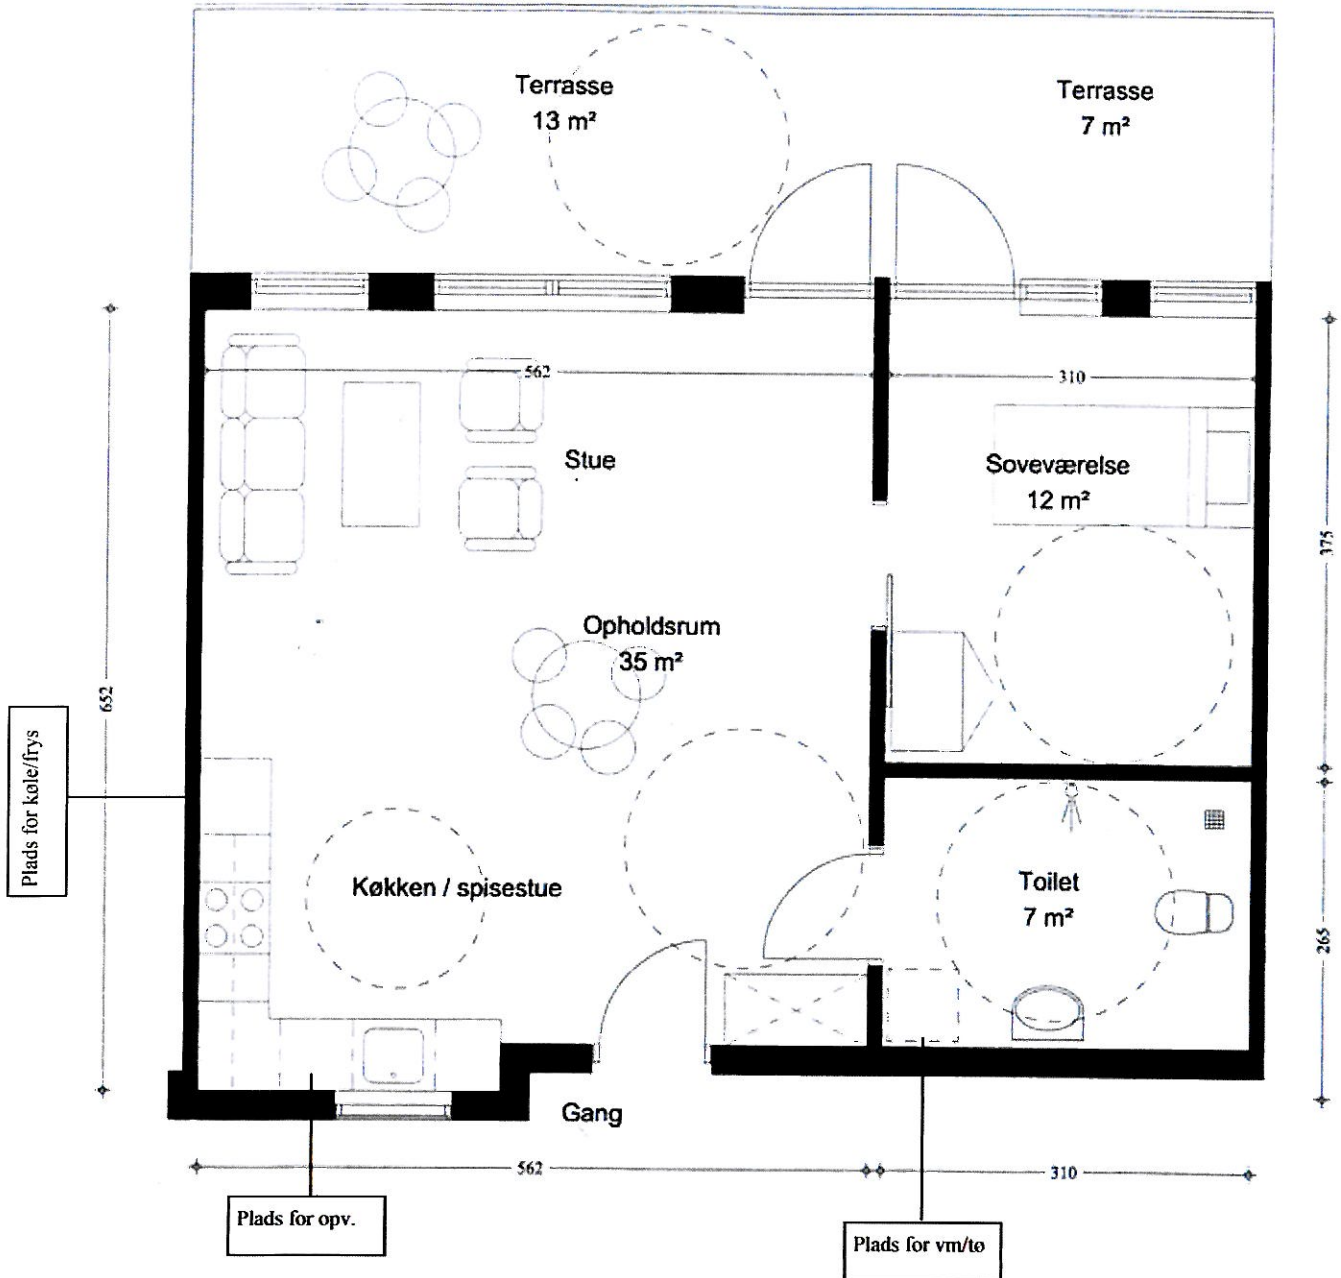

## Afd. 50 Hadsund KulturCenter

2 rum

78 - 80 m<sup>2</sup>

Lejlighedstype I - Penthouse

Lejemål

5027 - 5028 - 5029 - 5030 - 5031

Alle mål er ca. mål og i cm

Nørresundby  
Boligselskab