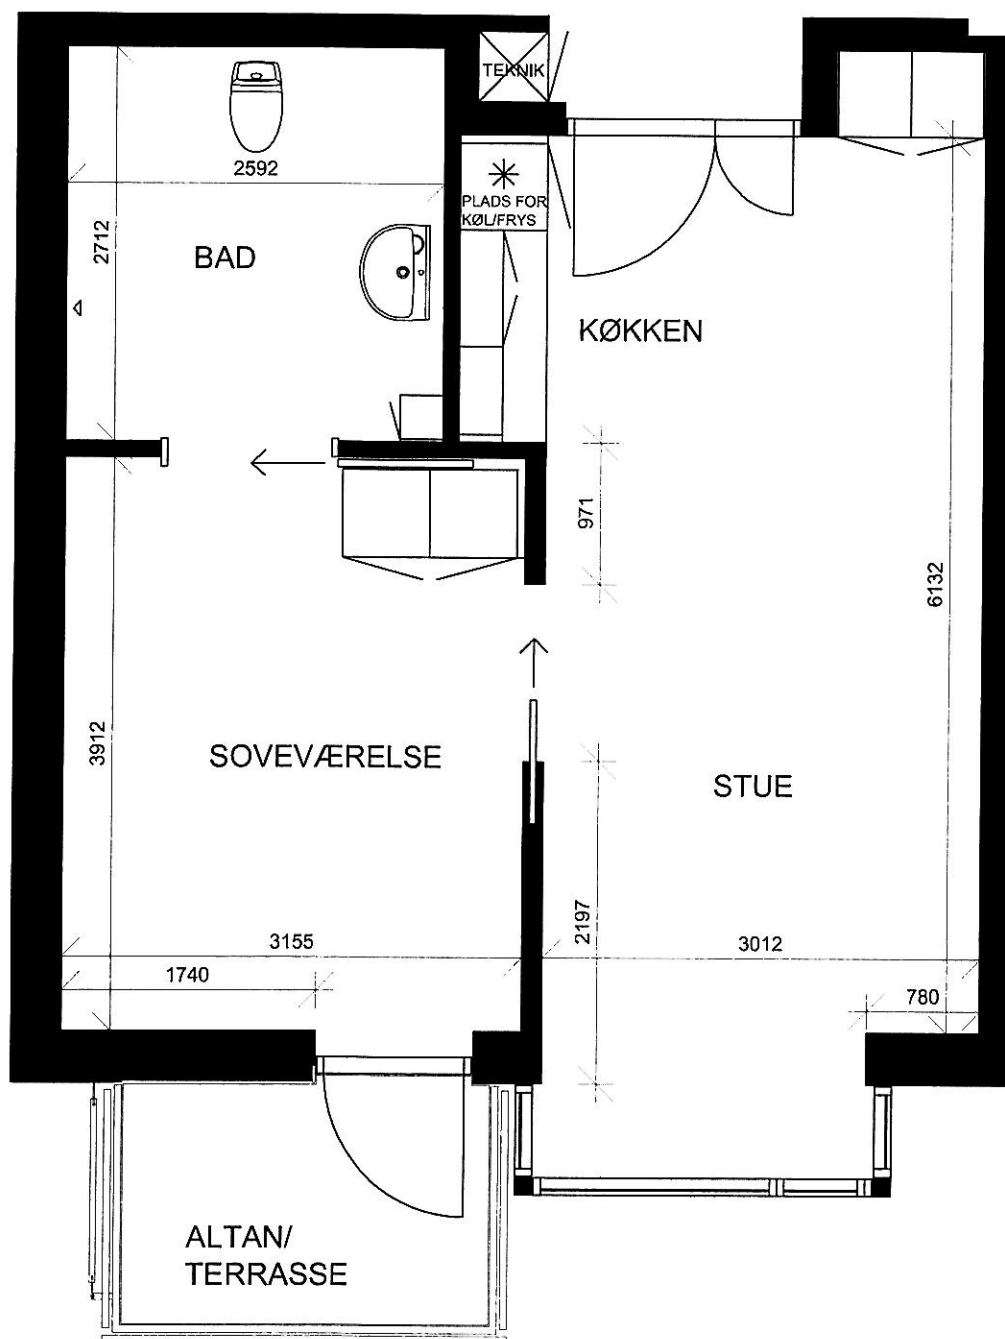

AFD. 41 - HUNE PLEJECENTER  
HANSENSVEJ 2  
2 RUMS BOLIG  
LEJEMÅL 4101, 4110 - 73 M<sup>2</sup>

ALLE MÅL ER CA. MÅL  
MÅLESTOK 1:50  
TEGNINGEN ER IKKE MÅLFAST

AFD. 41 - HUNE PLEJECENTER  
HANSENSVEJ 2  
2 RUMS BOLIG  
LEJEMÅL 4102, 4111 - 73 M<sup>2</sup>

ALLE MÅL ER CA. MÅL  
MÅLESTOK 1:50  
TEGNINGEN ER IKKE MÅLFAST

AFD. 41 - HUNE PLEJECENTER  
HANSSENSVEJ 2  
2 RUMS BOLIG  
LEJEMÅL 4103, 4112 - 73 M<sup>2</sup>

ALLE MÅL ER CA. MÅL  
MÅLESTOK 1:50  
TEGNINGEN ER IKKE MÅLFAST