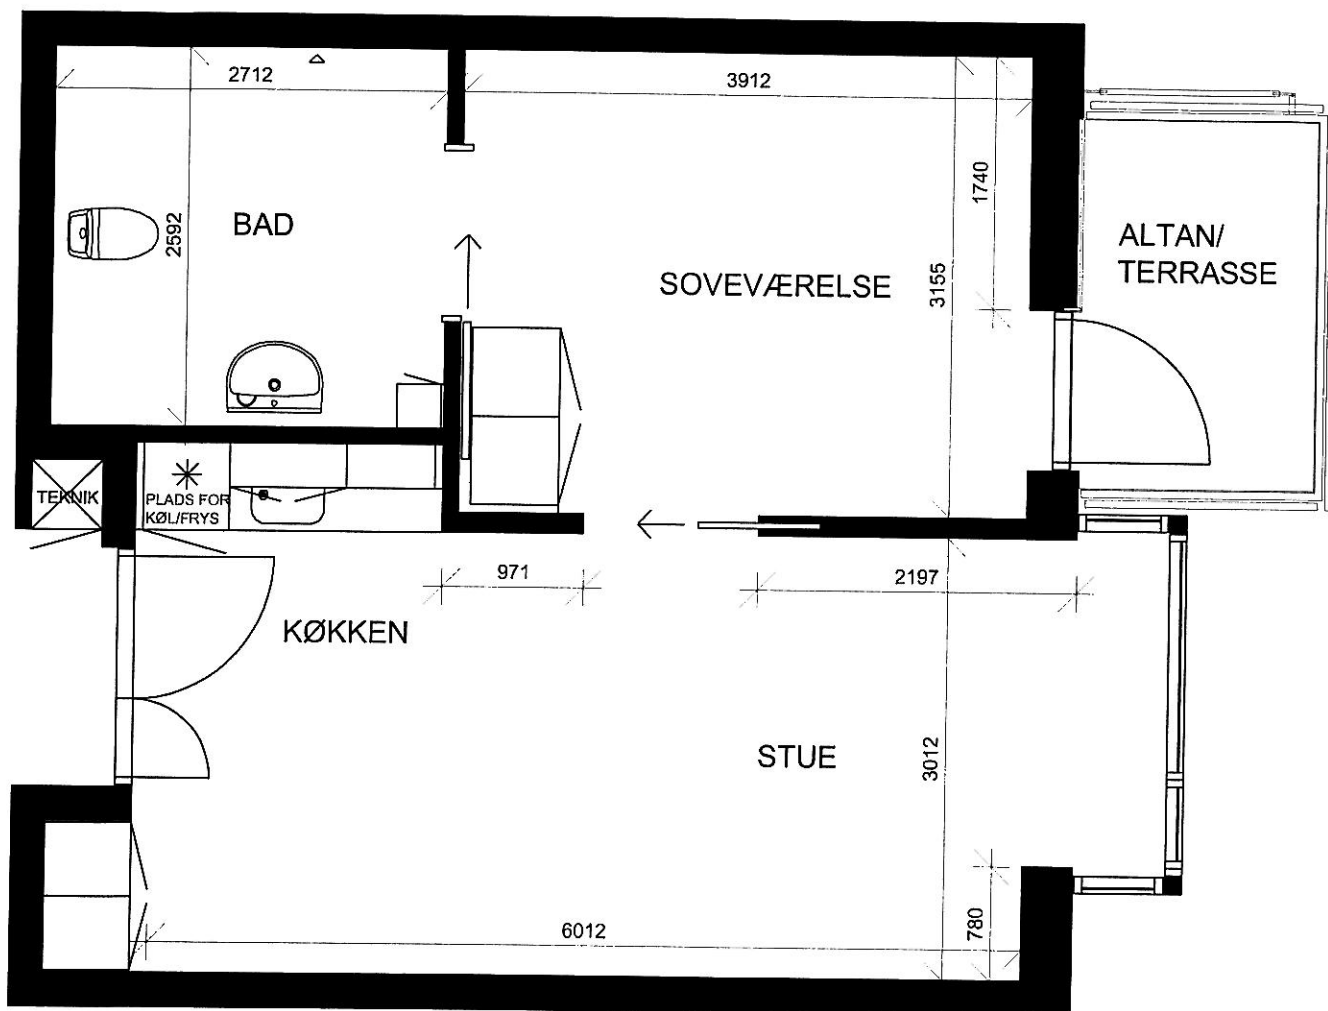

ALLE MÅL ER CA. MÅL  
MÅLESTOK 1:50  
TEGNINGEN ER IKKE MÅLFAST

AFD. 41 - HUNE PLEJECENTER  
HANSENSVEJ 2  
2 RUMS BOLIG  
LEJEMÅL 4106, 4115 - 72 M<sup>2</sup>

ALLE MÅL ER CA. MÅL  
MÅLESTOK 1:50  
TEGNINGEN ER IKKE MÅLFAST

AFD. 41 - HUNE PLEJECENTER  
HANSENSVEJ 2  
2 RUMS BOLIG  
LEJEMÅL 4107 - 72 M<sup>2</sup>  
LEJEMÅL 4116 - 72,28 M<sup>2</sup>

ALLE MÅL ER CA. MÅL  
MÅLESTOK 1:50  
TEGNINGEN ER IKKE MÅLFAST

AFD. 41 - HUNE PLEJECENTER  
HANSENSVEJ 2  
2 RUMS BOLIG  
LEJEMÅL 4108, 4117 - 72 M<sup>2</sup>

ALLE MÅL ER CA. MÅL  
MÅLESTOK 1:50  
TEGNINGEN ER IKKE MÅLFAST

AFD. 41 - HUNE PLEJECENTER  
HANSENSVEJ 2  
2 RUMS BOLIG  
LEJEMÅL 4109, 4118 - 72 M<sup>2</sup>

ALLE MÅL ER CA. MÅL  
MÅLESTOK 1:50  
TEGNINGEN ER IKKE MÅLFAST