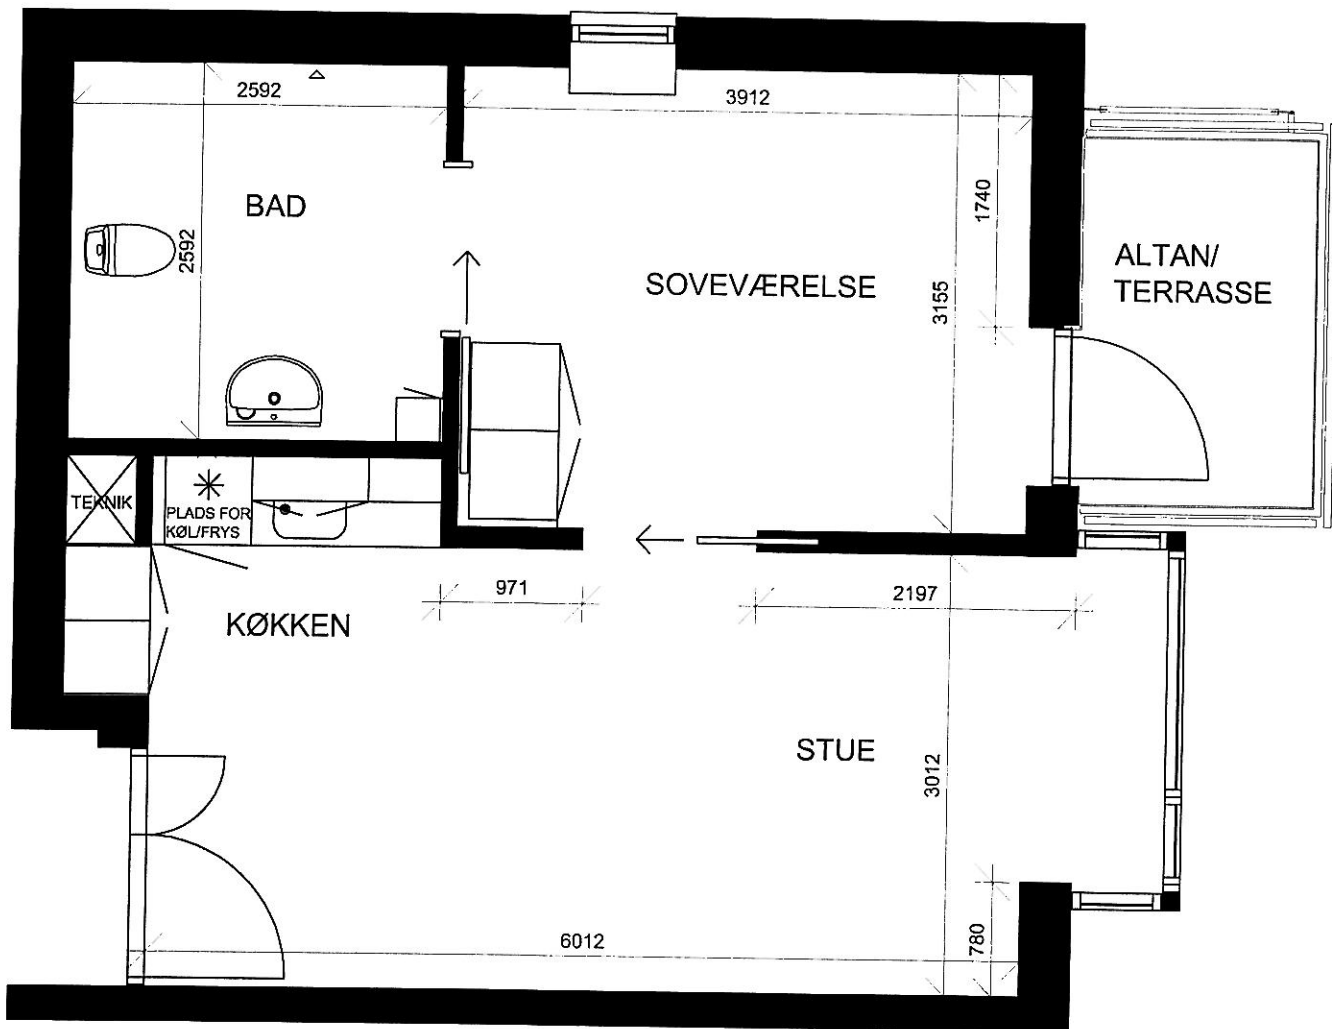

ALLE MÅL ER CA. MÅL  
MÅLESTOK 1:50  
TEGNINGEN ER IKKE MÅLFAST

AFD. 41 - HUNE PLEJECENTER  
HANSENSVEJ 2  
2 RUMS BOLIG  
LEJEMÅL 4106, 4115 - 72 M<sup>2</sup>

ALLE MÅL ER CA. MÅL  
MÅLESTOK 1:50  
TEGNINGEN ER IKKE MÅLFAST

AFD. 41 - HUNE PLEJECENTER  
HANSENSVEJ 2  
2 RUMS BOLIG  
LEJEMÅL 4107 - 72 M<sup>2</sup>  
LEJEMÅL 4116 - 72,28 M<sup>2</sup>

ALLE MÅL ER CA. MÅL  
MÅLESTOK 1:50  
TEGNINGEN ER IKKE MÅLFAST

AFD. 41 - HUNE PLEJECENTER  
HANSENSVEJ 2  
2 RUMS BOLIG  
LEJEMÅL 4108, 4117 - 72 M<sup>2</sup>

ALLE MÅL ER CA. MÅL  
MÅLESTOK 1:50  
TEGNINGEN ER IKKE MÅLFAST

AFD. 41 - HUNE PLEJECENTER  
HANSENSVEJ 2  
2 RUMS BOLIG  
LEJEMÅL 4109, 4118 - 72 M<sup>2</sup>

ALLE MÅL ER CA. MÅL  
MÅLESTOK 1:50  
TEGNINGEN ER IKKE MÅLFAST