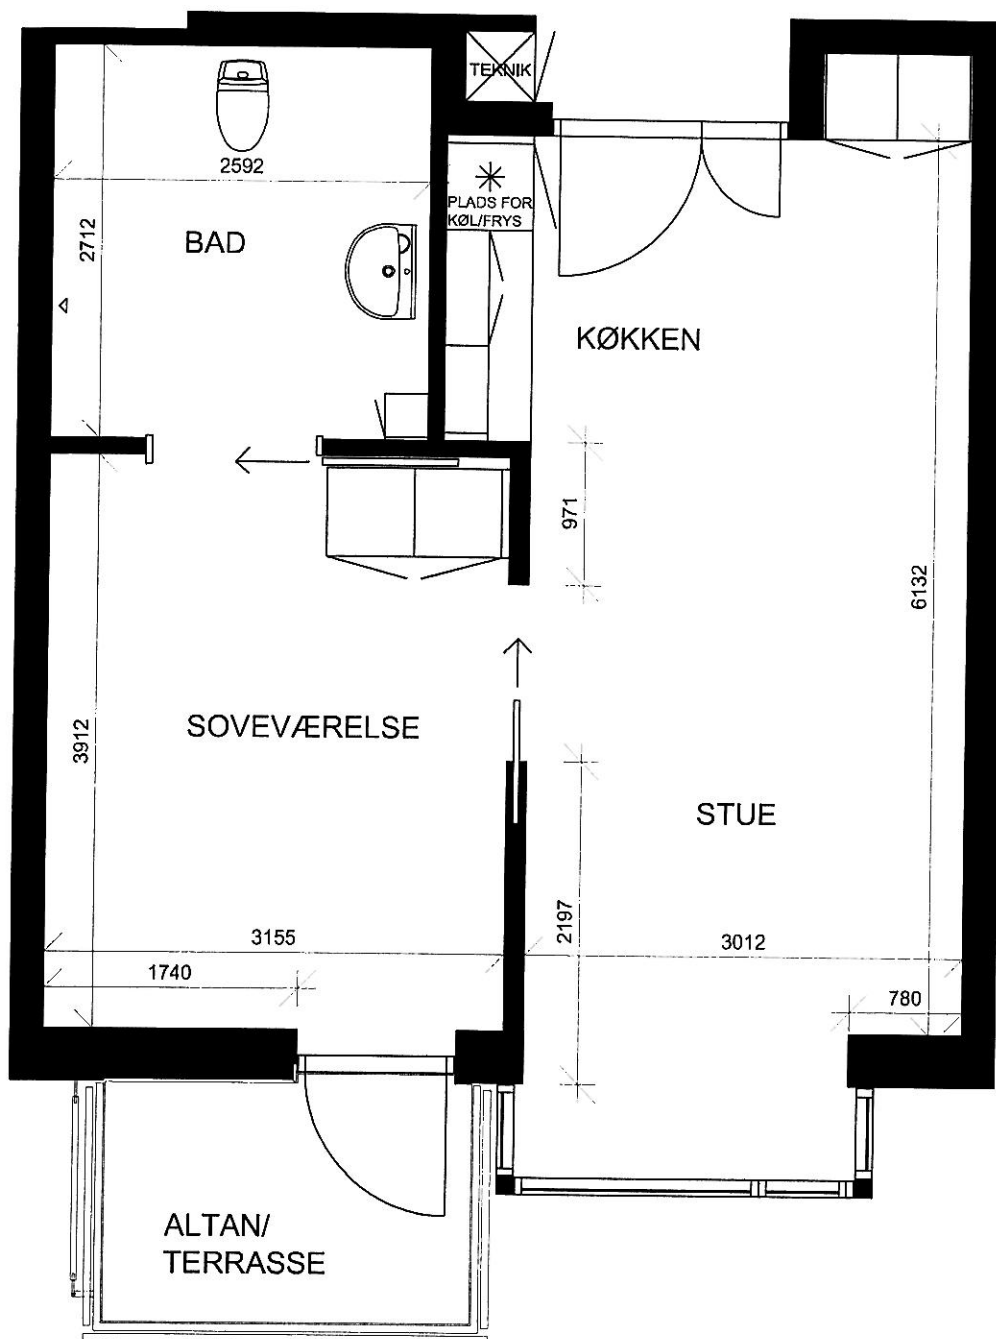

AFD. 41 - HUNE PLEJECENTER
HANSENSVEJ 2
2 RUMS BOLIG
LEJEMÅL 4105 - 73 M²
LEJEMÅL 4114 - 72 M²

ALLE MÅL ER CA. MÅL
MÅLESTOK 1:50
TEGNINGEN ER IKKE MÅLFAST