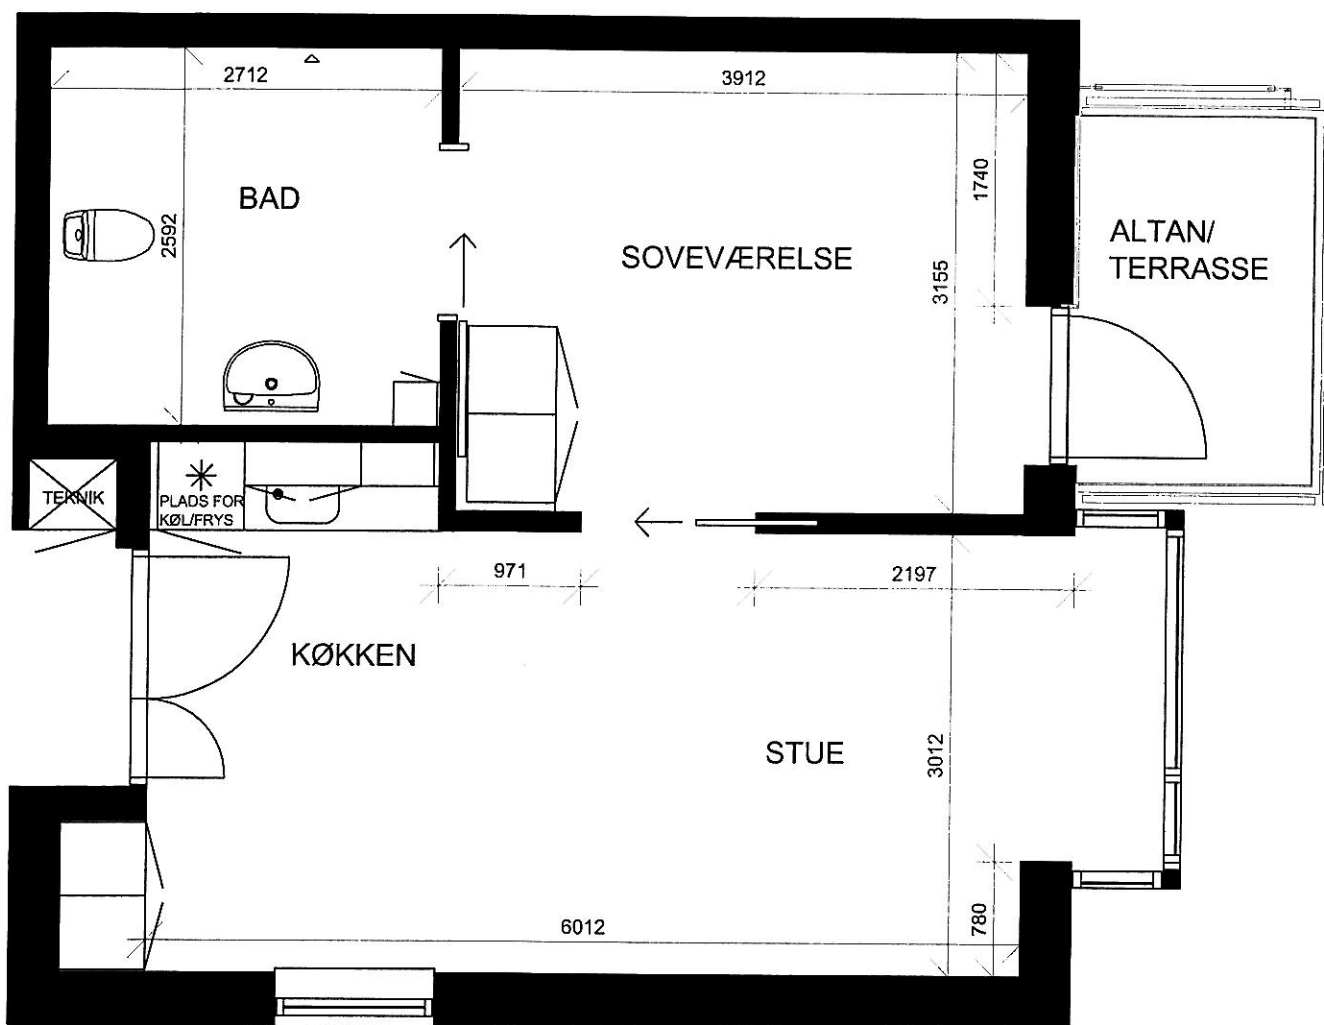

AFD. 41 - HUNE PLEJECENTER  
HANSENSVEJ 2  
2 RUMS BOLIG  
LEJEMÅL 4104 - 73 M<sup>2</sup>  
LEJEMÅL 4113 - 72 M<sup>2</sup>

ALLE MÅL ER CA. MÅL  
MÅLESTOK 1:50  
TEGNINGEN ER IKKE MÅLFAST

AFD. 41 - HUNE PLEJECENTER  
HANSENSVEJ 2  
2 RUMS BOLIG  
LEJEMÅL 4105 - 73 M<sup>2</sup>  
LEJEMÅL 4114 - 72 M<sup>2</sup>

ALLE MÅL ER CA. MÅL  
MÅLESTOK 1:50  
TEGNINGEN ER IKKE MÅLFAST

AFD. 41 - HUNE PLEJECENTER  
HANSENSVEJ 2  
2 RUMS BOLIG  
LEJEMÅL 4106, 4115 - 72 M<sup>2</sup>

ALLE MÅL ER CA. MÅL  
MÅLESTOK 1:50  
TEGNINGEN ER IKKE MÅLFAST