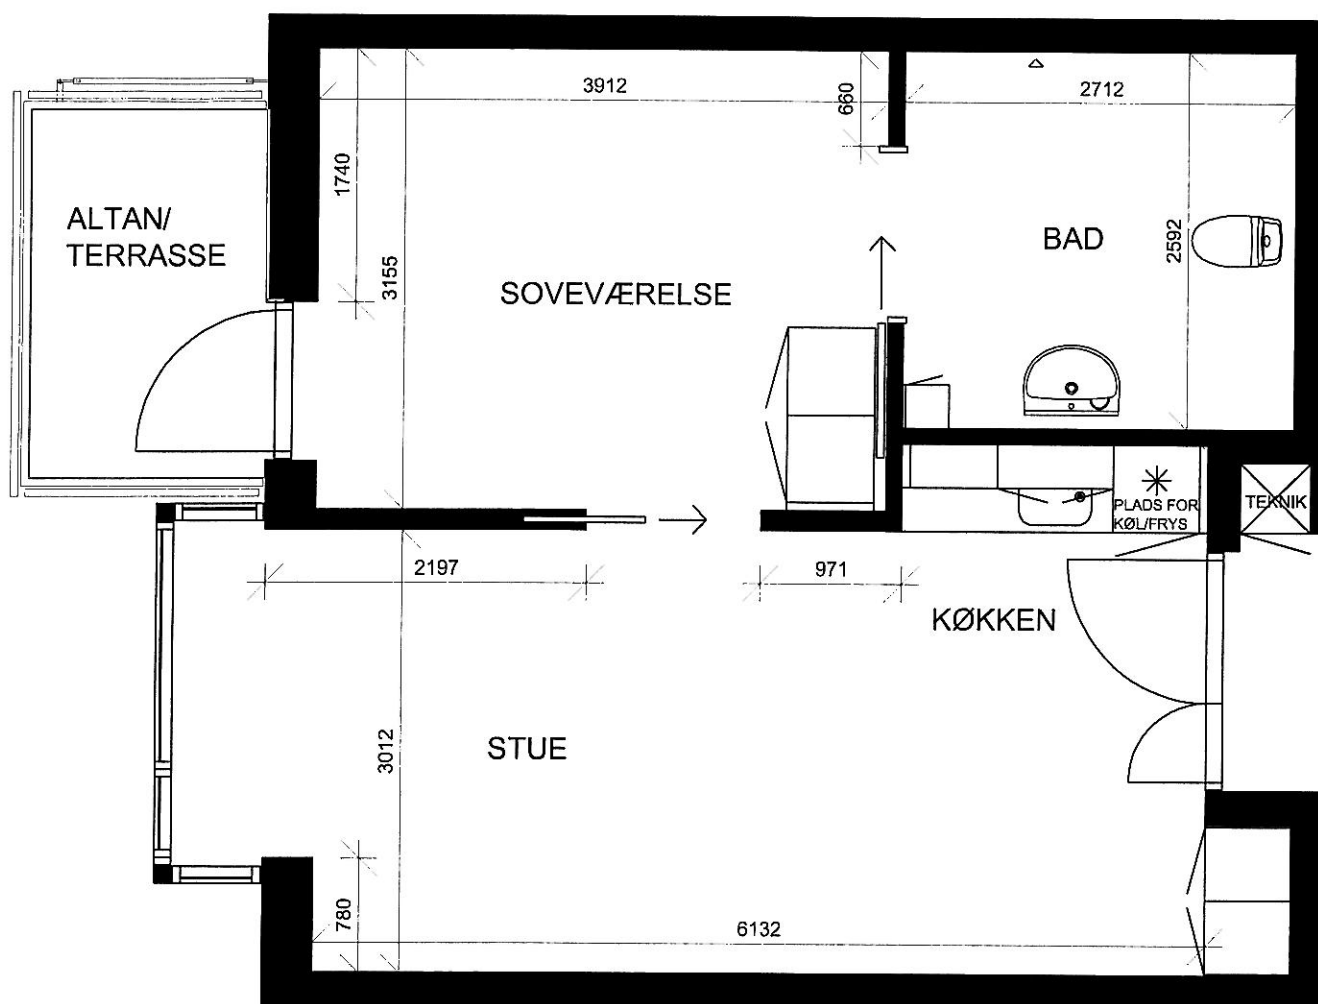

AFD. 41 - HUNE PLEJECENTER  
HANSENSVEJ 2  
2 RUMS BOLIG  
LEJEMÅL 4101, 4110 - 73 M<sup>2</sup>

ALLE MÅL ER CA. MÅL  
MÅLESTOK 1:50  
TEGNINGEN ER IKKE MÅLFAST

AFD. 41 - HUNE PLEJECENTER  
HANSENSVEJ 2  
2 RUMS BOLIG  
LEJEMÅL 4102, 4111 - 73 M<sup>2</sup>

ALLE MÅL ER CA. MÅL  
MÅLESTOK 1:50  
TEGNINGEN ER IKKE MÅLFAST

AFD. 41 - HUNE PLEJECENTER  
HANSSENSVEJ 2  
2 RUMS BOLIG  
LEJEMÅL 4103, 4112 - 73 M<sup>2</sup>

ALLE MÅL ER CA. MÅL  
MÅLESTOK 1:50  
TEGNINGEN ER IKKE MÅLFAST