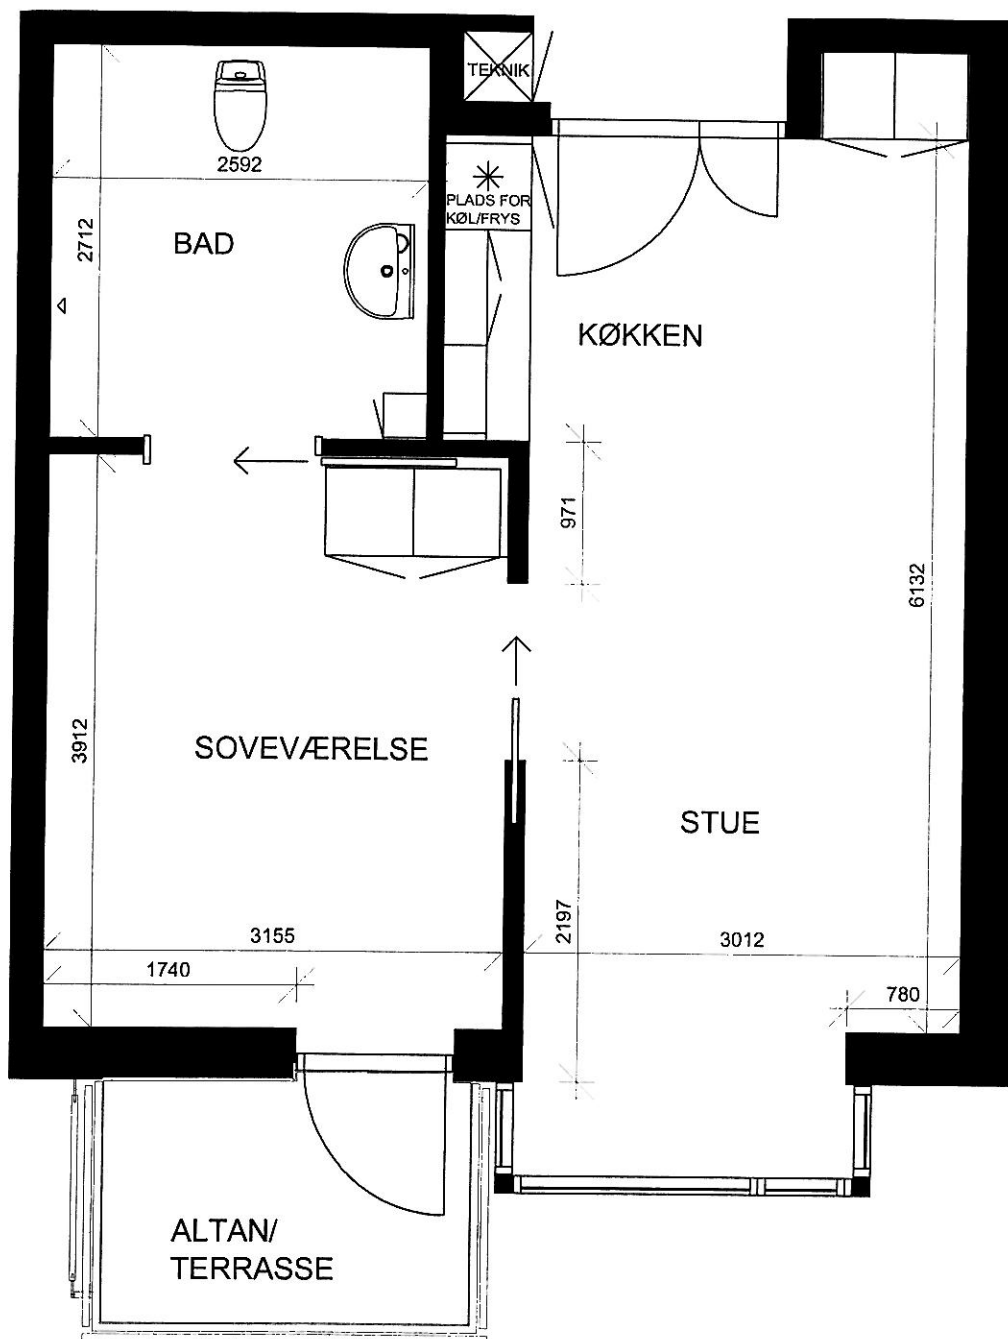

ALLE MÅL ER CA. MÅL  
MÅLESTOK 1:50  
TEGNINGEN ER IKKE MÅLFAST

AFD. 41 - HUNE PLEJECENTER  
HANSSENSVEJ 2  
2 RUMS BOLIG  
LEJEMÅL 4103, 4112 - 73 M<sup>2</sup>

ALLE MÅL ER CA. MÅL  
MÅLESTOK 1:50  
TEGNINGEN ER IKKE MÅLFAST

ALLE MÅL ER CA. MÅL  
MÅLESTOK 1:50  
TEGNINGEN ER IKKE MÅLFAST

AFD. 41 - HUNE PLEJECENTER  
HANSENSVEJ 2  
2 RUMS BOLIG  
LEJEMÅL 4106, 4115 - 72 M<sup>2</sup>

ALLE MÅL ER CA. MÅL  
MÅLESTOK 1:50  
TEGNINGEN ER IKKE MÅLFAST