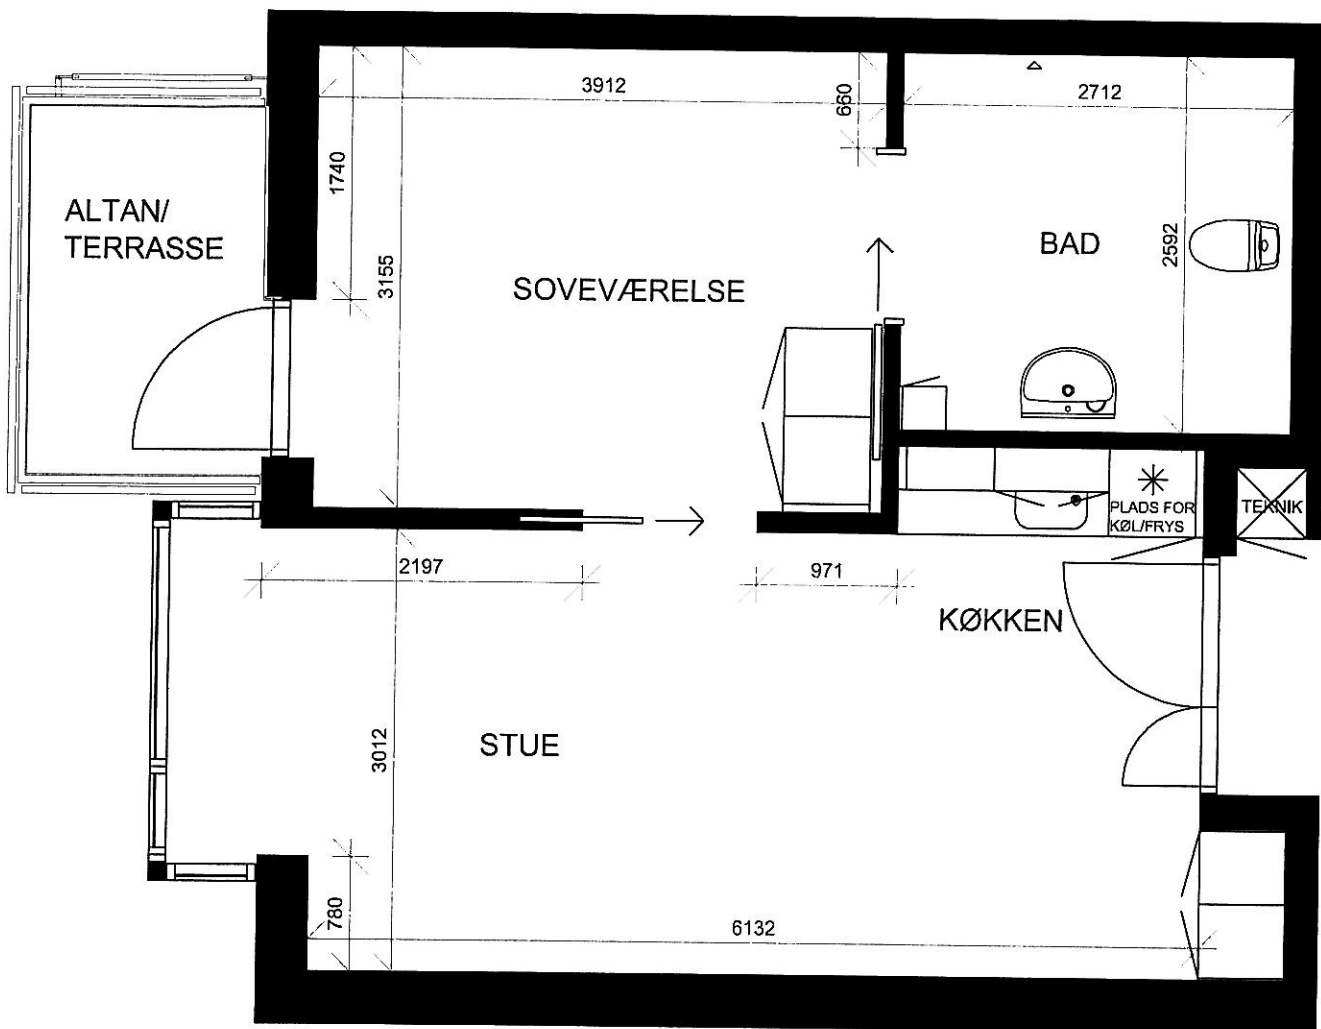

AFD. 41 - HUNE PLEJECENTER  
HANSENSVEJ 2  
2 RUMS BOLIG  
LEJEMÅL 4101, 4110 - 73 M<sup>2</sup>

ALLE MÅL ER CA. MÅL  
MÅLESTOK 1:50  
TEGNINGEN ER IKKE MÅLFAST

AFD. 41 - HUNE PLEJECENTER  
HANSENSVEJ 2  
2 RUMS BOLIG  
LEJEMÅL 4102, 4111 - 73 M<sup>2</sup>

ALLE MÅL ER CA. MÅL  
MÅLESTOK 1:50  
TEGNINGEN ER IKKE MÅLFAST

AFD. 41 - HUNE PLEJECENTER  
HANSSENSVEJ 2  
2 RUMS BOLIG  
LEJEMÅL 4103, 4112 - 73 M<sup>2</sup>

ALLE MÅL ER CA. MÅL  
MÅLESTOK 1:50  
TEGNINGEN ER IKKE MÅLFAST