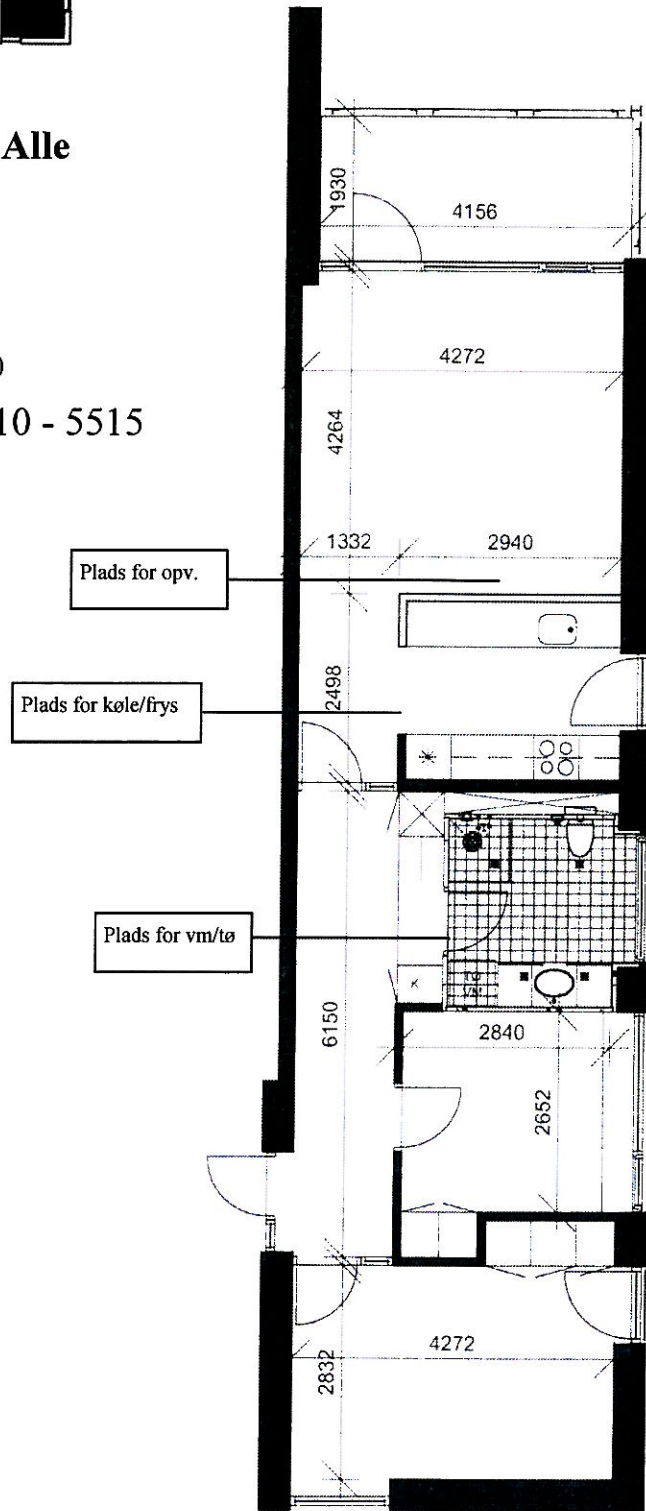

## Afd. 55 Blegkilde Alle

3 rum

86 m<sup>2</sup>

Lejlighedstype A(s)

Lejemål 5501 - 5510 - 5515

Alle mål er ca. mål i mm

Lejemål 5501 er med have i stedet for altan

## Afd. 55 Blegkilde Alle

3 rum

86 m<sup>2</sup>

Lejlighedstype A

Lejemål 5505 - 5506 - 5511

Alle mål er ca. mål i mm

Lejemål 5505 er med have i stedet for altan