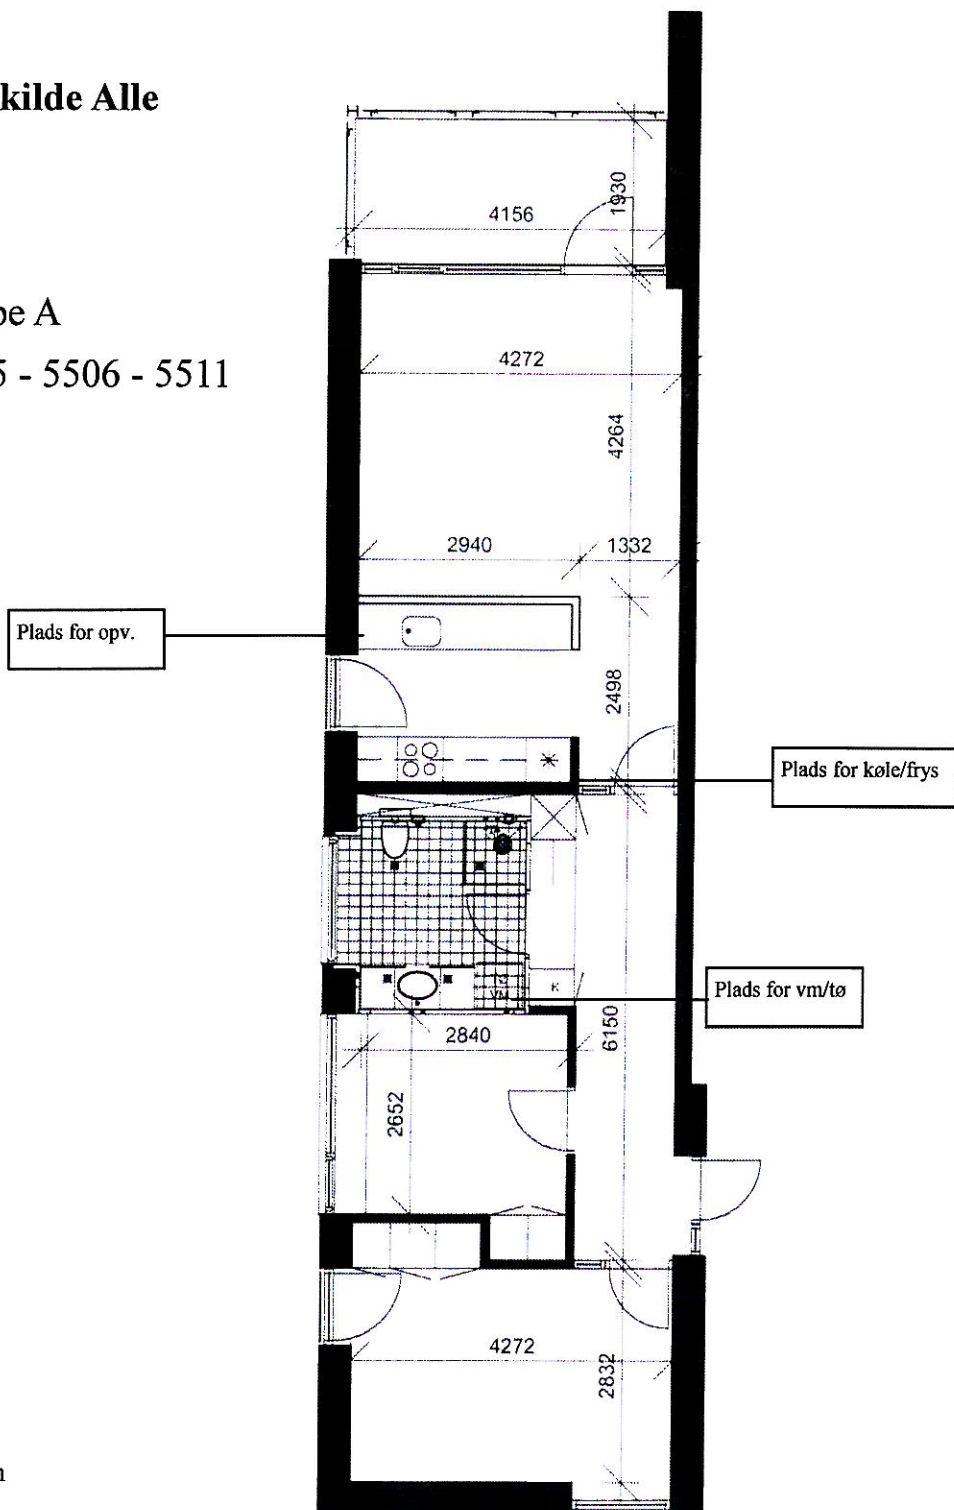

## Afd. 55 Blegkilde Alle

3 rum

86 m<sup>2</sup>

Lejlighedstype A(s)

Lejemål 5501 - 5510 - 5515

Alle mål er ca. mål i mm

Lejemål 5501 er med have i stedet for altan

## Afd. 55 Blegkilde Alle

3 rum

86 m<sup>2</sup>

Lejlighedstype A

Lejemål 5505 - 5506 - 5511

Alle mål er ca. mål i mm

Lejemål 5505 er med have i stedet for altan