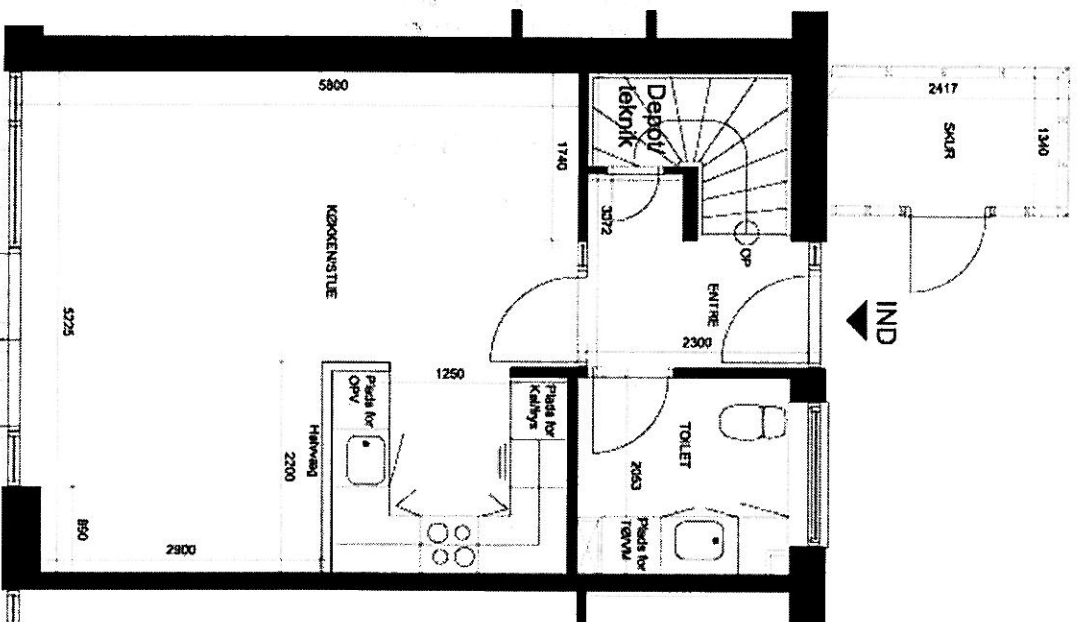

Afd. 55 Blegkilde Alle

3 rum - rækkehuse i 2 plan

84 - 88 m²

Type C

Lejemål

5516 - 5517 - 5518 - 5519

5520 - 5521 - 5522 - 5523

STUEPLAN

1 SAL

Afd 55 - Blegkilde

Alle mål er ca. mål - Tegningen er ikke målfast

Blegkilde Allé 93 - 105 - Løjemål 5524, 5526, 5527,

5528, 5529, 5530, 5531
90,6M2