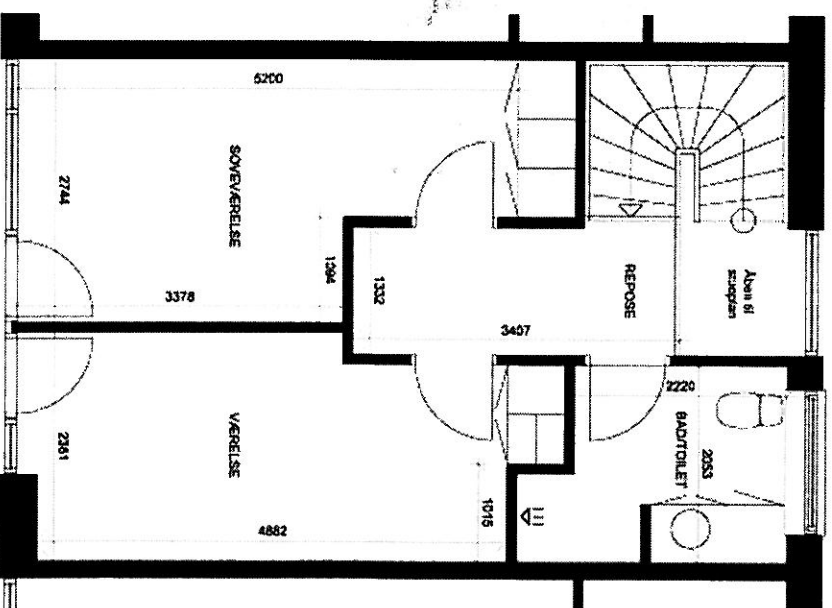

Afd. 55 Blegkilde Alle

3 rum - rækkehuse i 2 plan

84 - 88 m²

Type C

Lejemål

5516 - 5517 - 5518 - 5519

5520 - 5521 - 5522 - 5523

STUEPLAN

1 SAL

Afd 55 - Blegkilde

Alle mål er ca. mål - Tegningen er ikke målfast

Blegkilde Allé 93 - 105 - Løjemål 5524, 5526, 5527,

5528, 5529, 5530, 5531
90,6M2