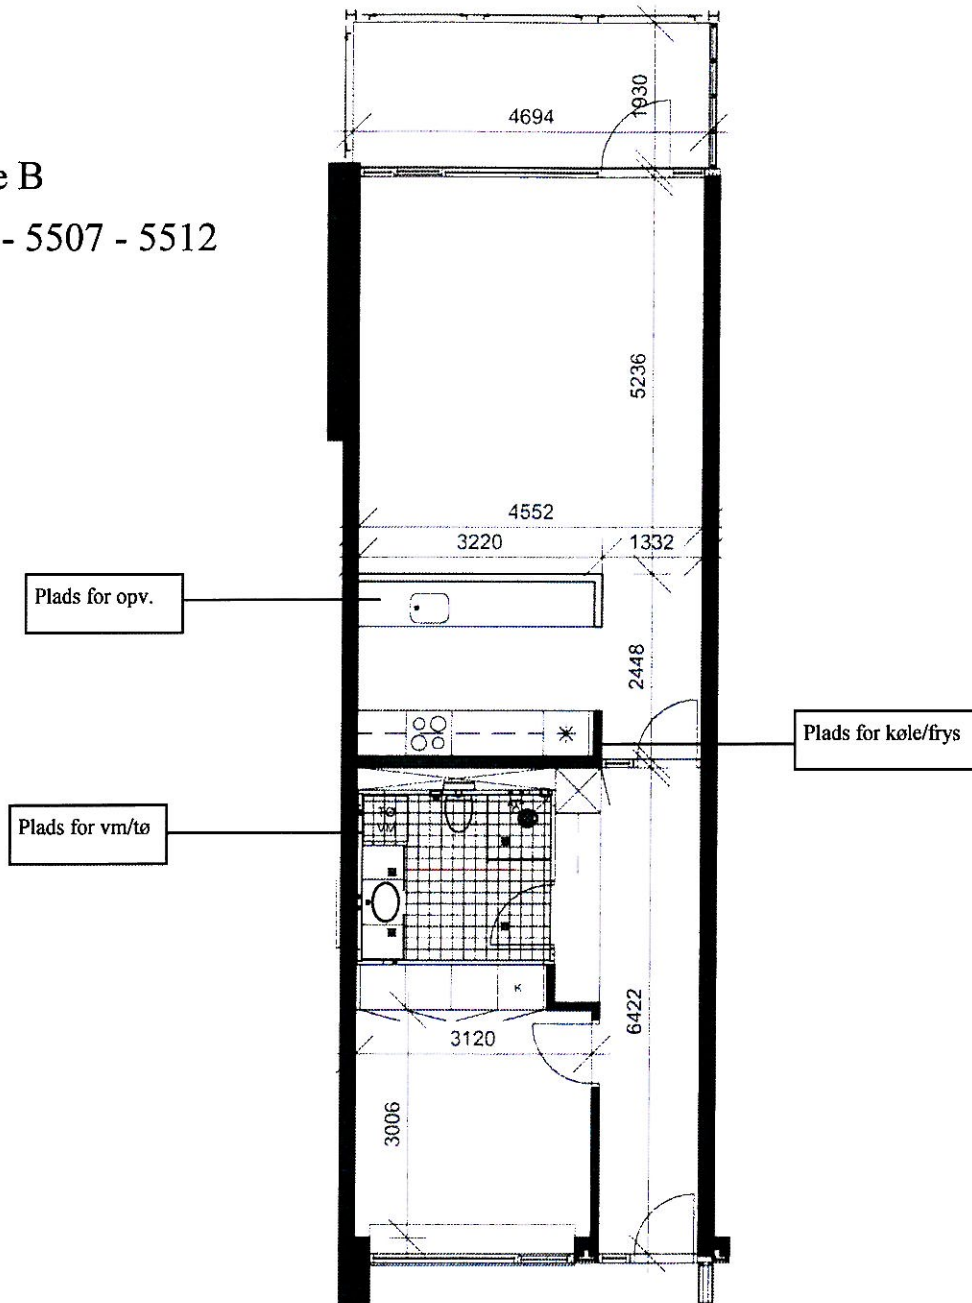

Afd. 55 Blegkilde Alle

2 rum

76 m²

Lejlighedstype B(s)

Lejemål 5502 - 5509 - 5514

Alle mål er ca. mål i mm

Lejemål 5502 er med have i stedet for altan

Afd. 55 Blegkilde Alle

2 rum

75 m²

Lejlighedstype B

Lejemål 5504 - 5507 - 5512

Alle mål er ca. mål i mm

Lejemål 5504 er med have i stedet for altan

Afd. 55 Blegkilde Alle

2 rum

75 m²

Lejlighedstype B

Lejemål 5503 - 5508 - 5513

Alle mål er ca. mål i mm

Lejemål 5503 er med have i stedet for altan