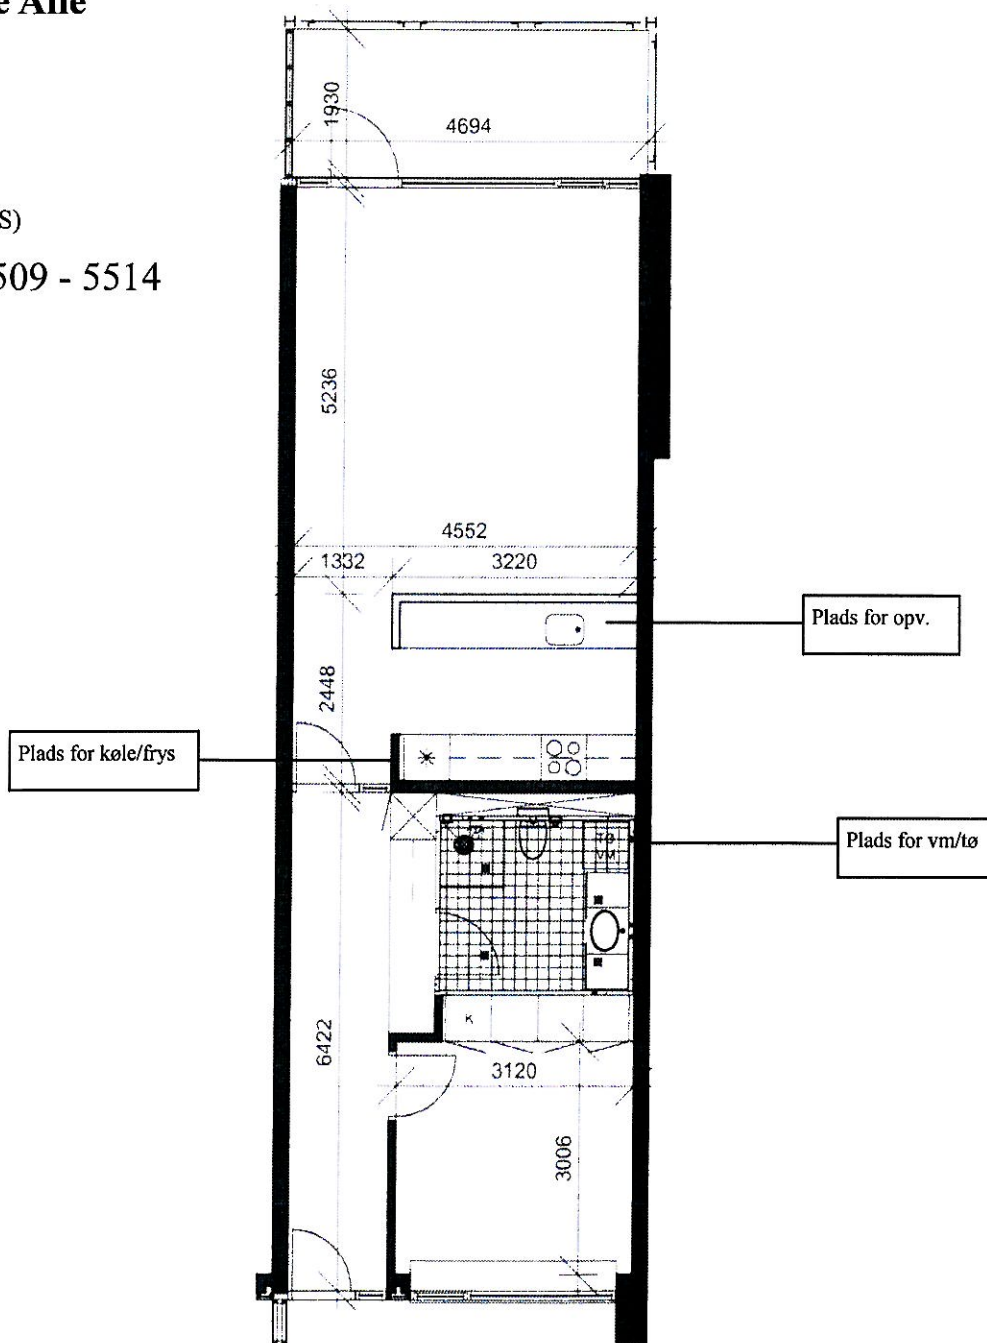

Afd. 55 Blegkilde Alle

2 rum

76 m²

Lejlighedstype B(s)

Lejemål 5502 - 5509 - 5514

Alle mål er ca. mål i mm

Lejemål 5502 er med have i stedet for altan

Afd. 55 Blegkilde Alle

2 rum

75 m²

Lejlighedstype B

Lejemål 5504 - 5507 - 5512

Alle mål er ca. mål i mm

Lejemål 5504 er med have i stedet for altan

Afd. 55 Blegkilde Alle

2 rum

75 m²

Lejlighedstype B

Lejemål 5503 - 5508 - 5513

Alle mål er ca. mål i mm

Lejemål 5503 er med have i stedet for altan