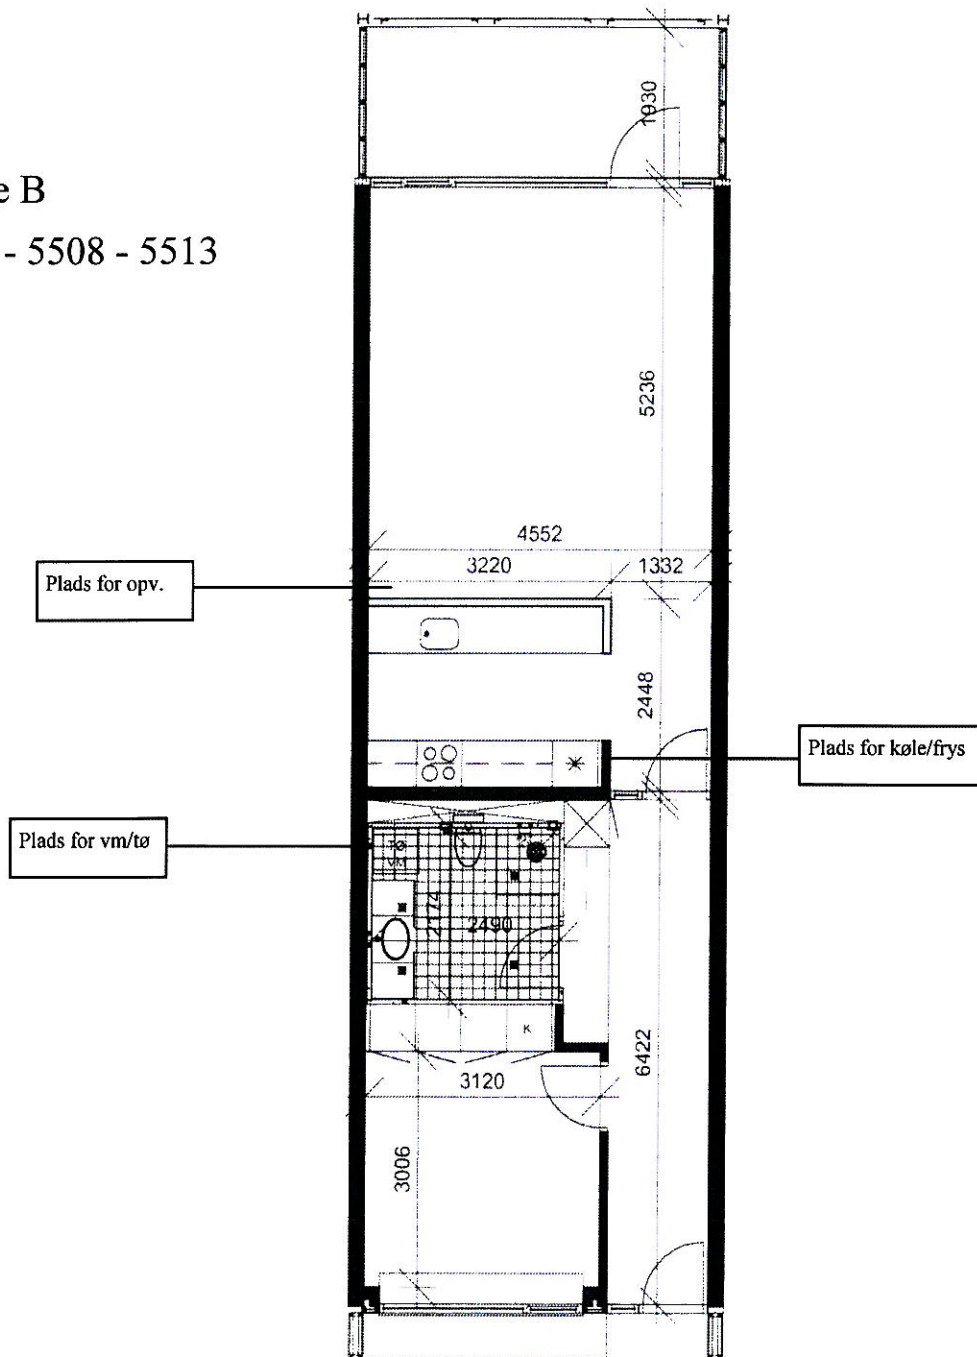

Afd. 55 Blegkilde Alle

2 rum

76 m²

Lejlighedstype B(s)

Lejemål 5502 - 5509 - 5514

Alle mål er ca. mål i mm

Lejemål 5502 er med have i stedet for altan

Afd. 55 Blegkilde Alle

2 rum

75 m²

Lejlighedstype B

Lejemål 5504 - 5507 - 5512

Alle mål er ca. mål i mm

Lejemål 5504 er med have i stedet for altan

Afd. 55 Blegkilde Alle

2 rum

75 m²

Lejlighedstype B

Lejemål 5503 - 5508 - 5513

Alle mål er ca. mål i mm

Lejemål 5503 er med have i stedet for altan