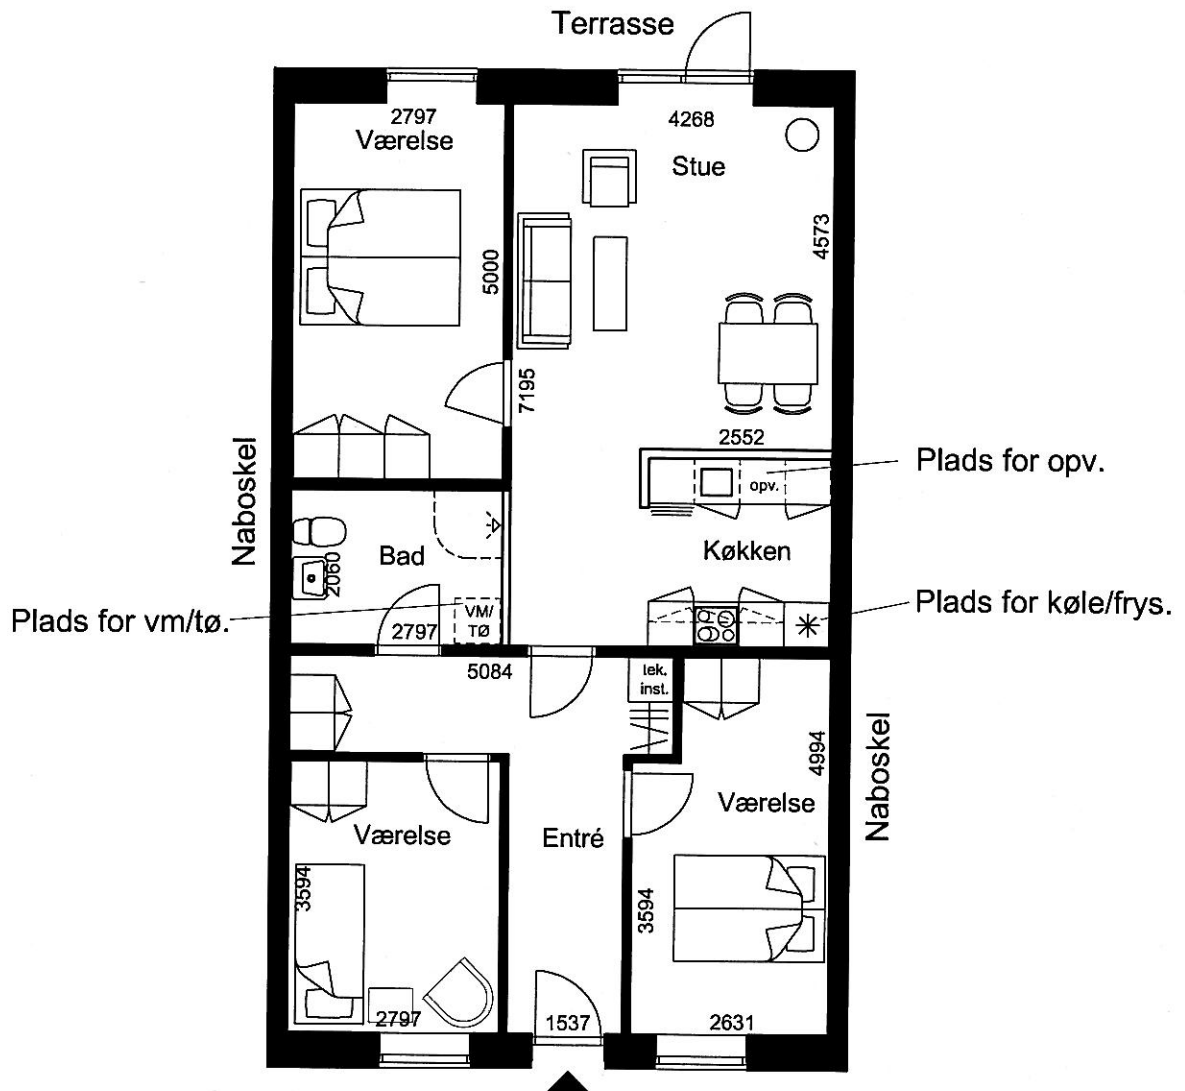

Kornblomstvej 18, stueetage

St. 10 & 11
Lejemål 5410 & 541
Ca. 98,5 m²
4 rums

Alle mål er ca. mål i mm.